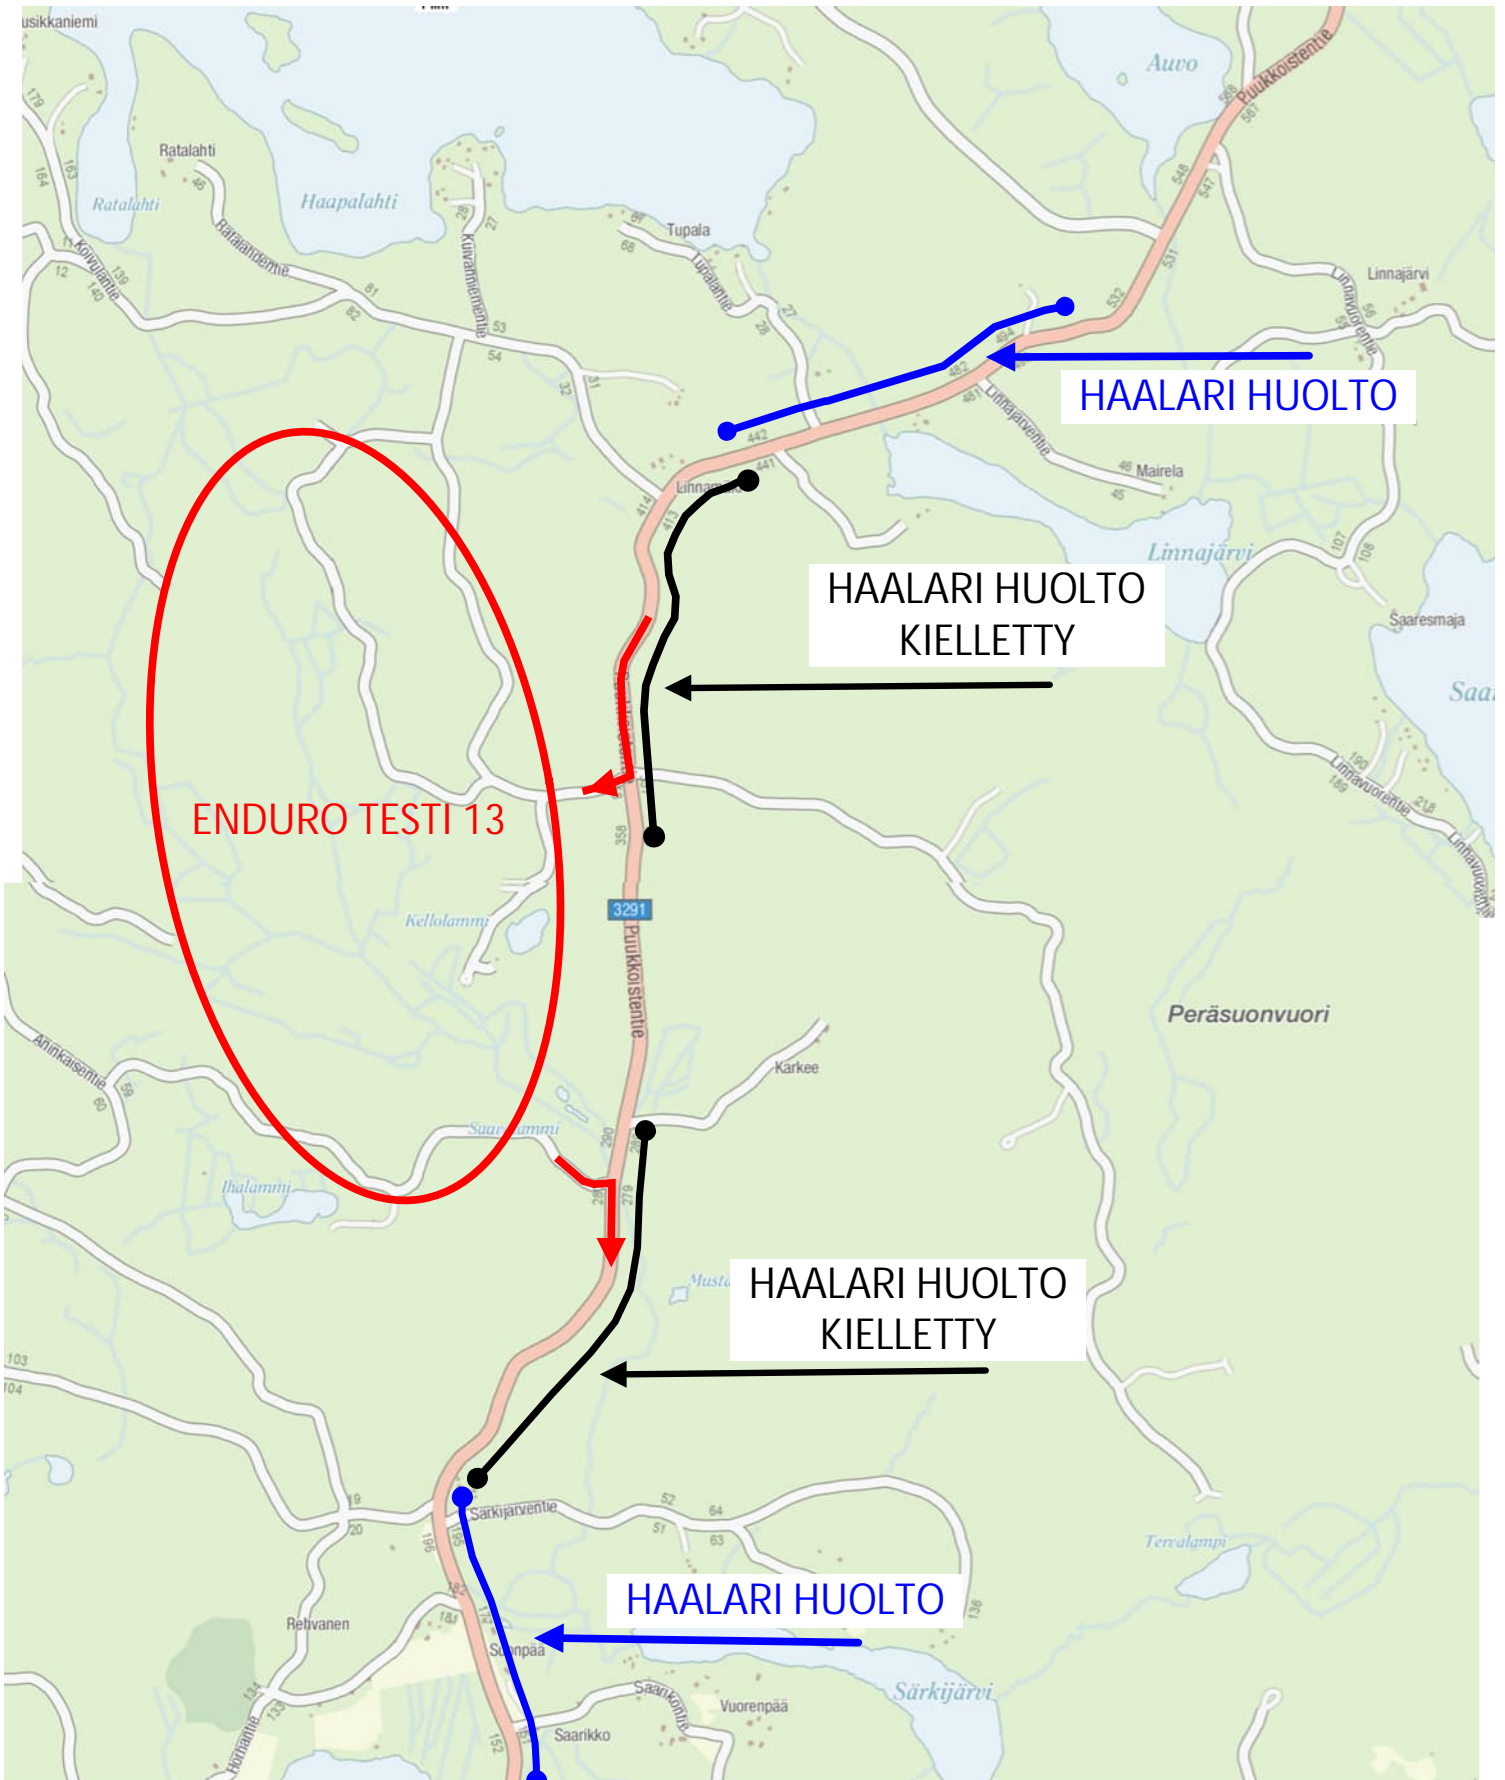

ET13 Kuhmoinen