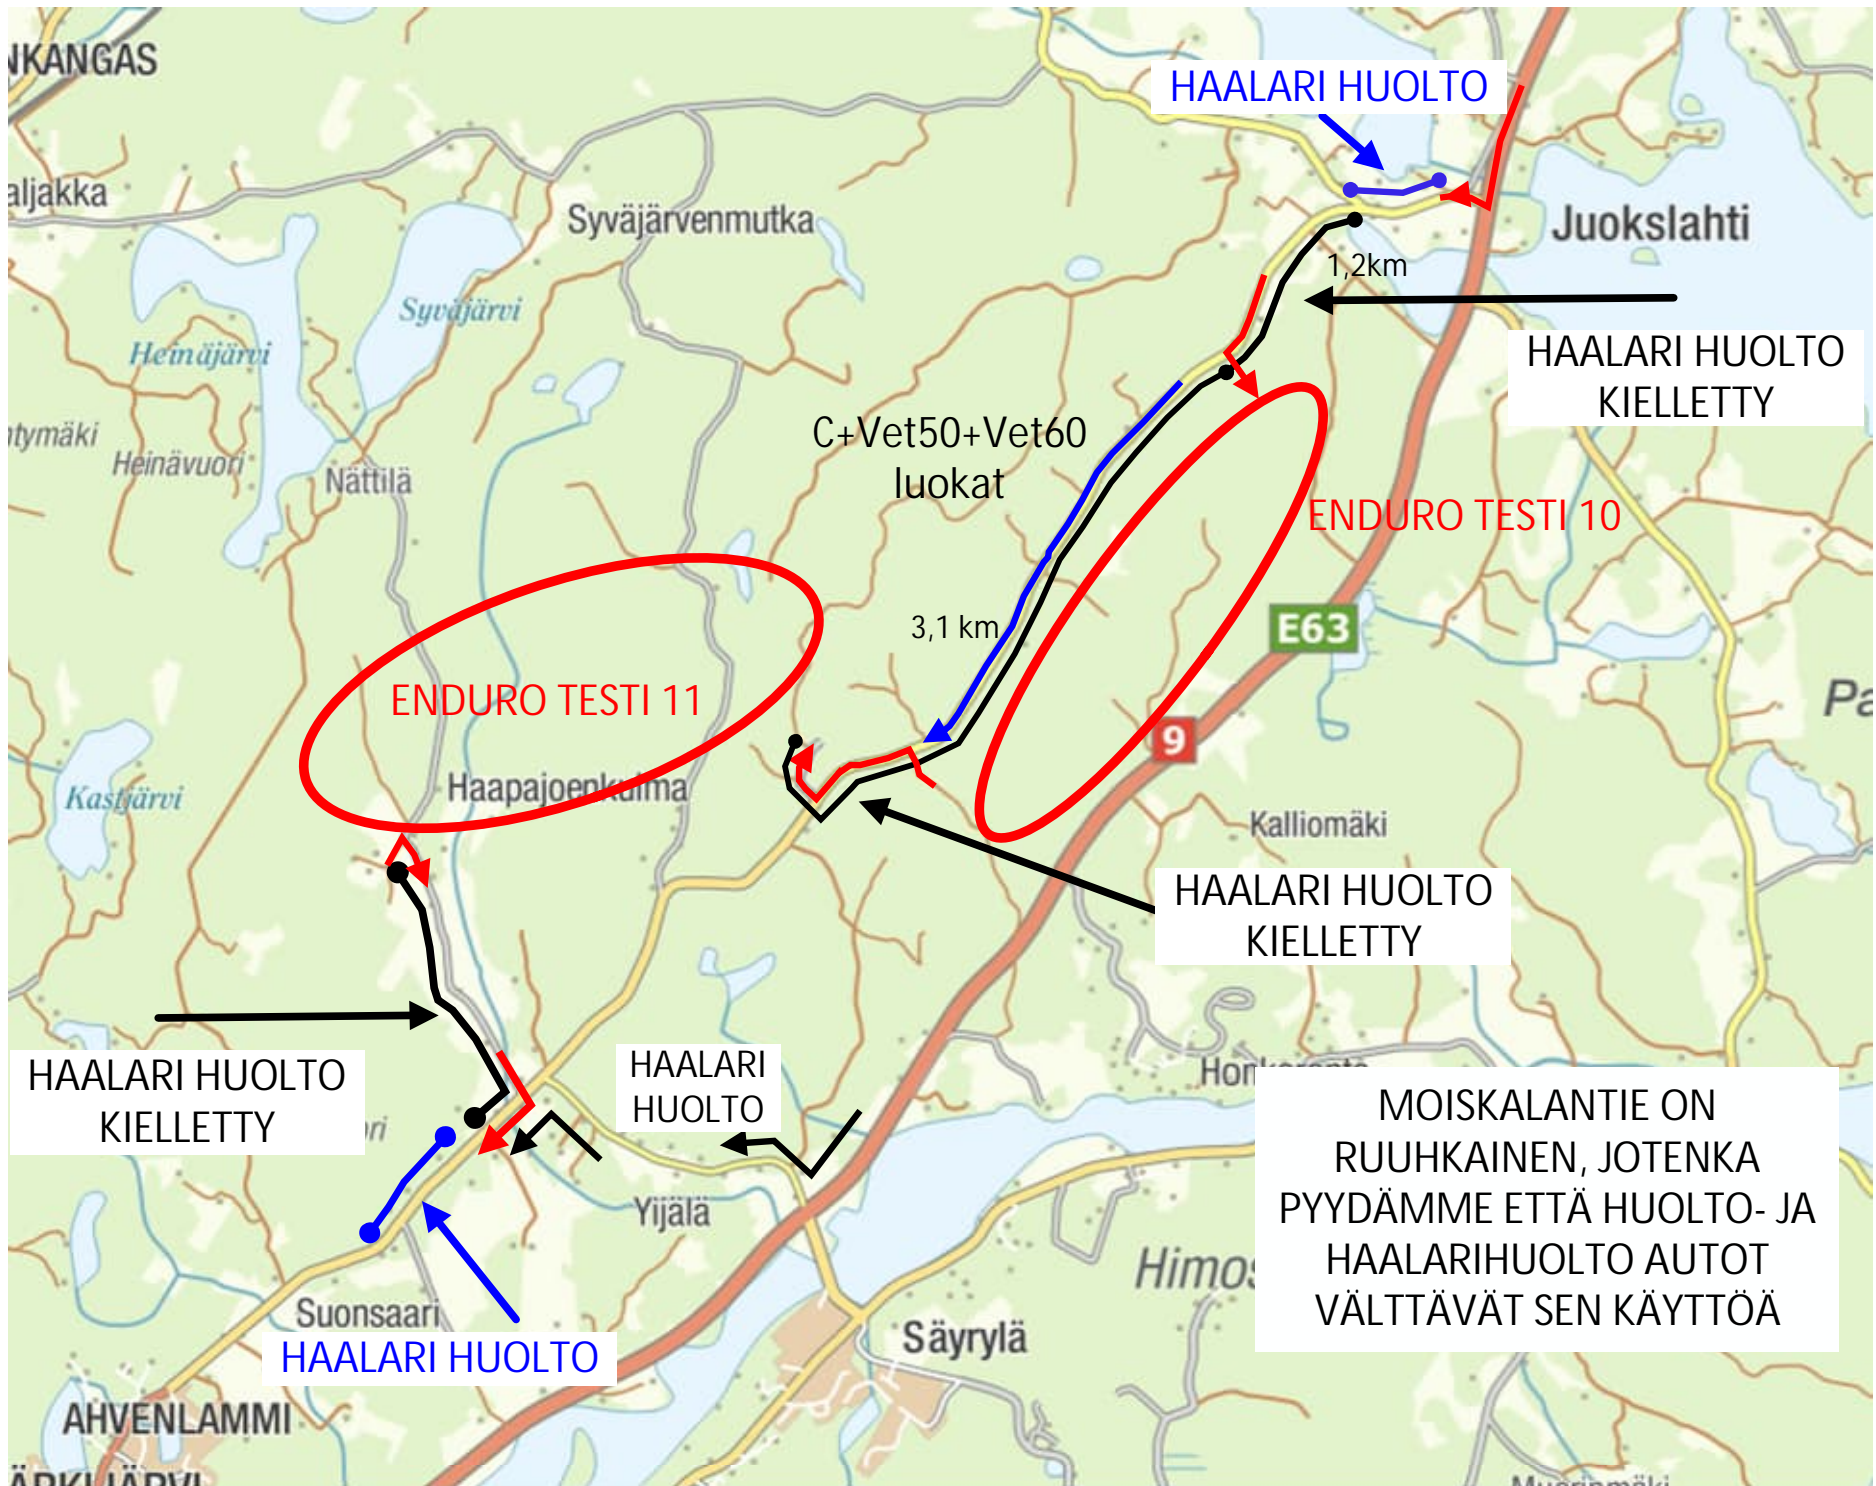

HAALARI HUOLTO
KIELLETTY

ASIKKALAN SUUNNASTA KATSOEN
PYSÄHTYMINEN HEINOLANTIELLA
OIKEAAN LAITAAAN

700m

HAALARI HUOLTO
KIELLETTY

HAALARI HUOLTO

60

Kalliorinteentie

200 m