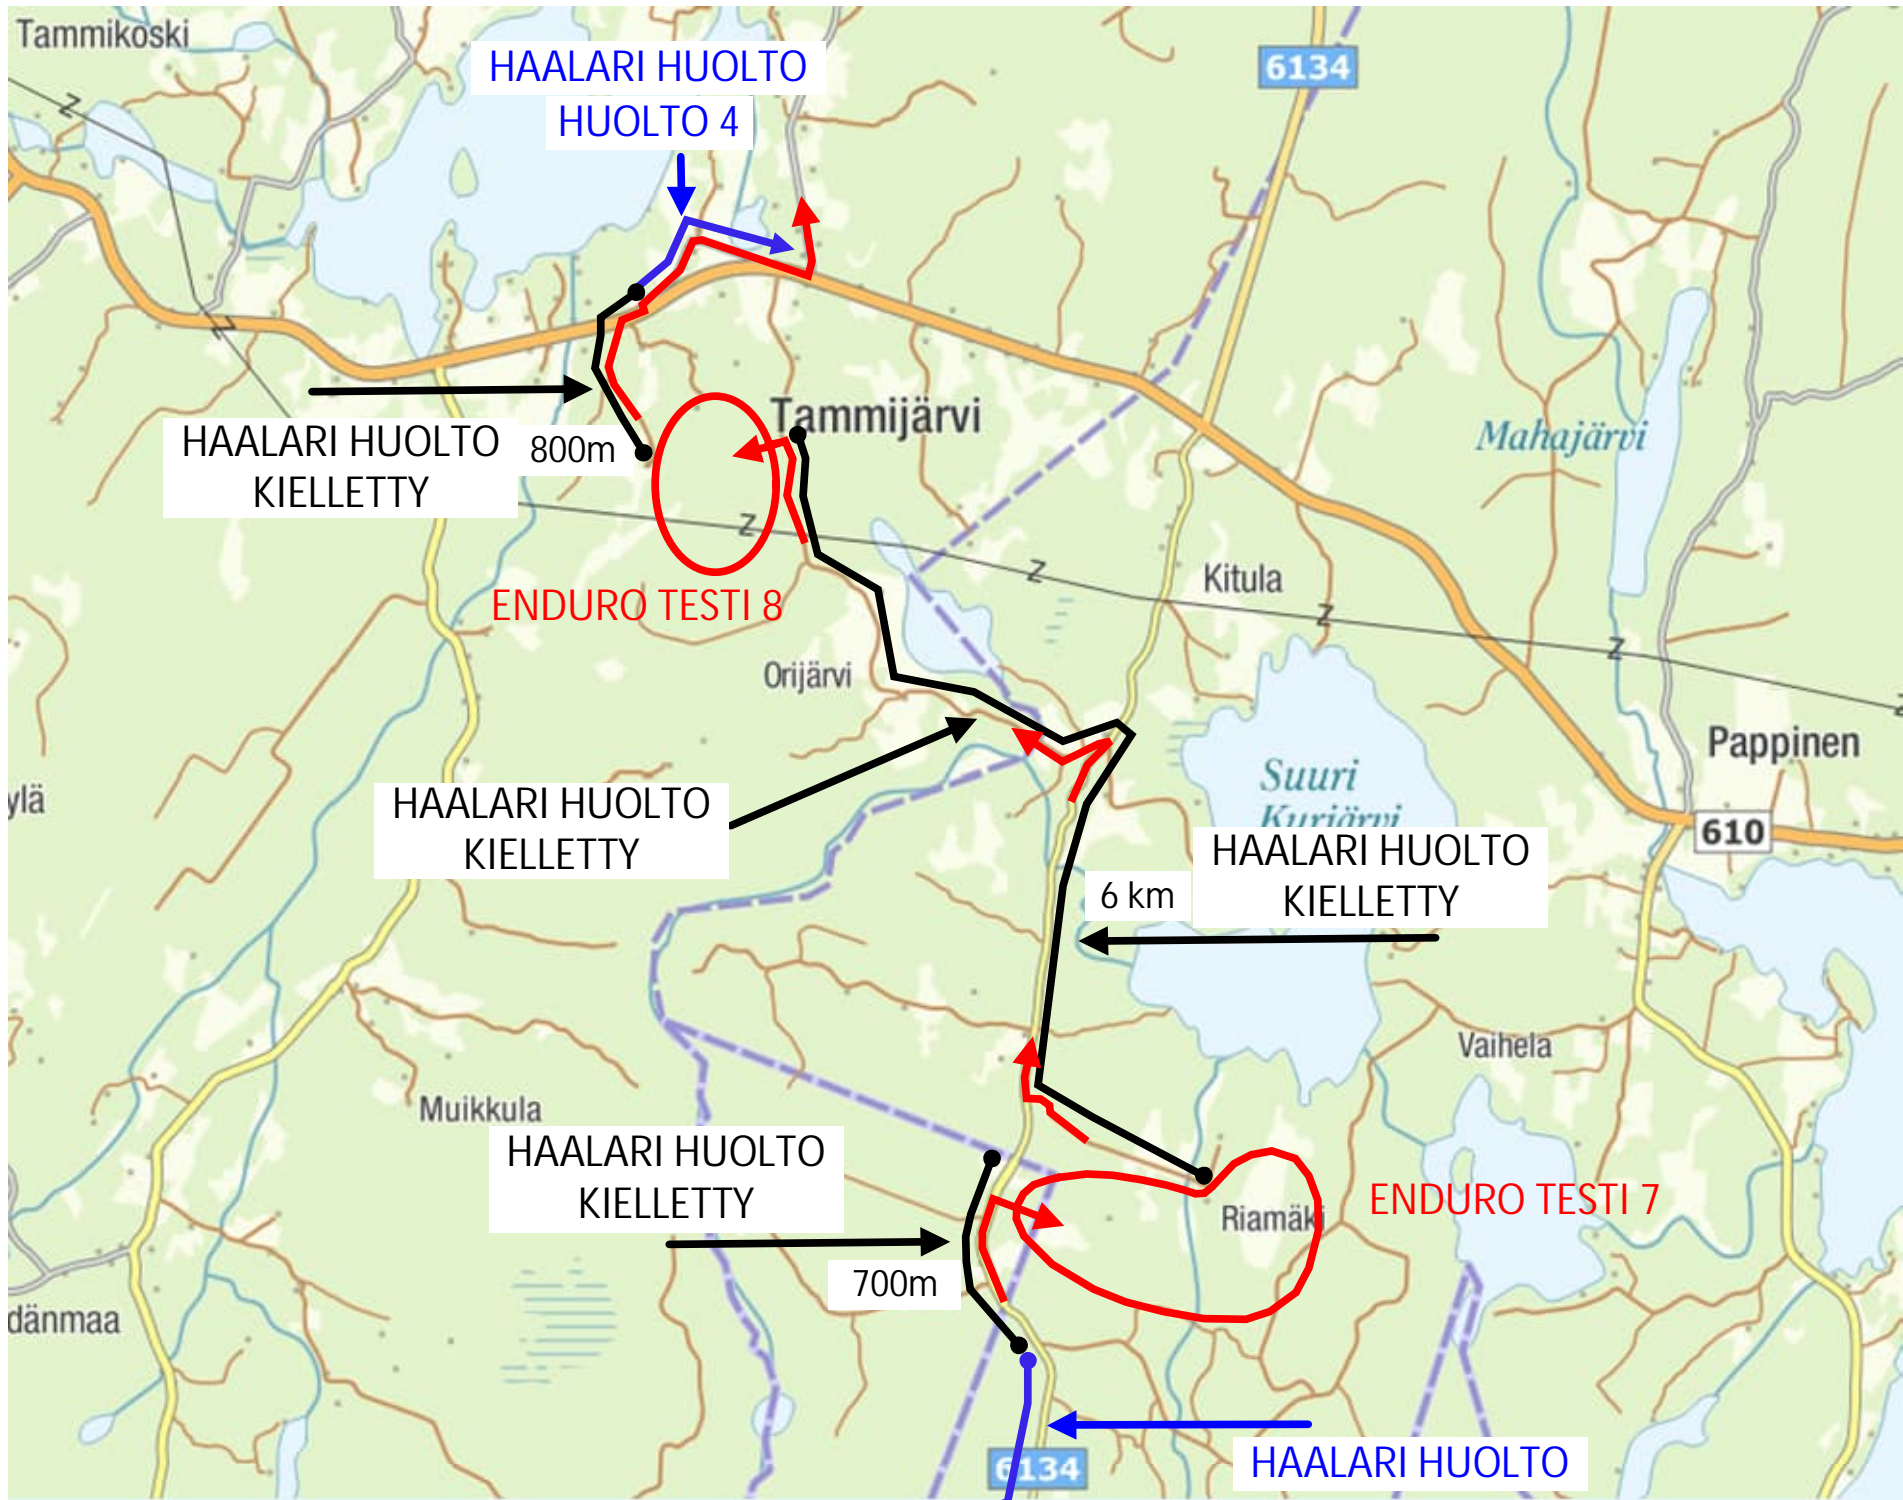

HAALARI HUOLTO
KIELLETTY

ASIKKALAN SUUNNASTA KATSOEN
PYSÄHTYMINEN HEINOLANTIELLA
OIKEAAN LAITAAAN

700m

HAALARI HUOLTO
KIELLETTY

HAALARI HUOLTO

60

Kalliorinteentie

200 m