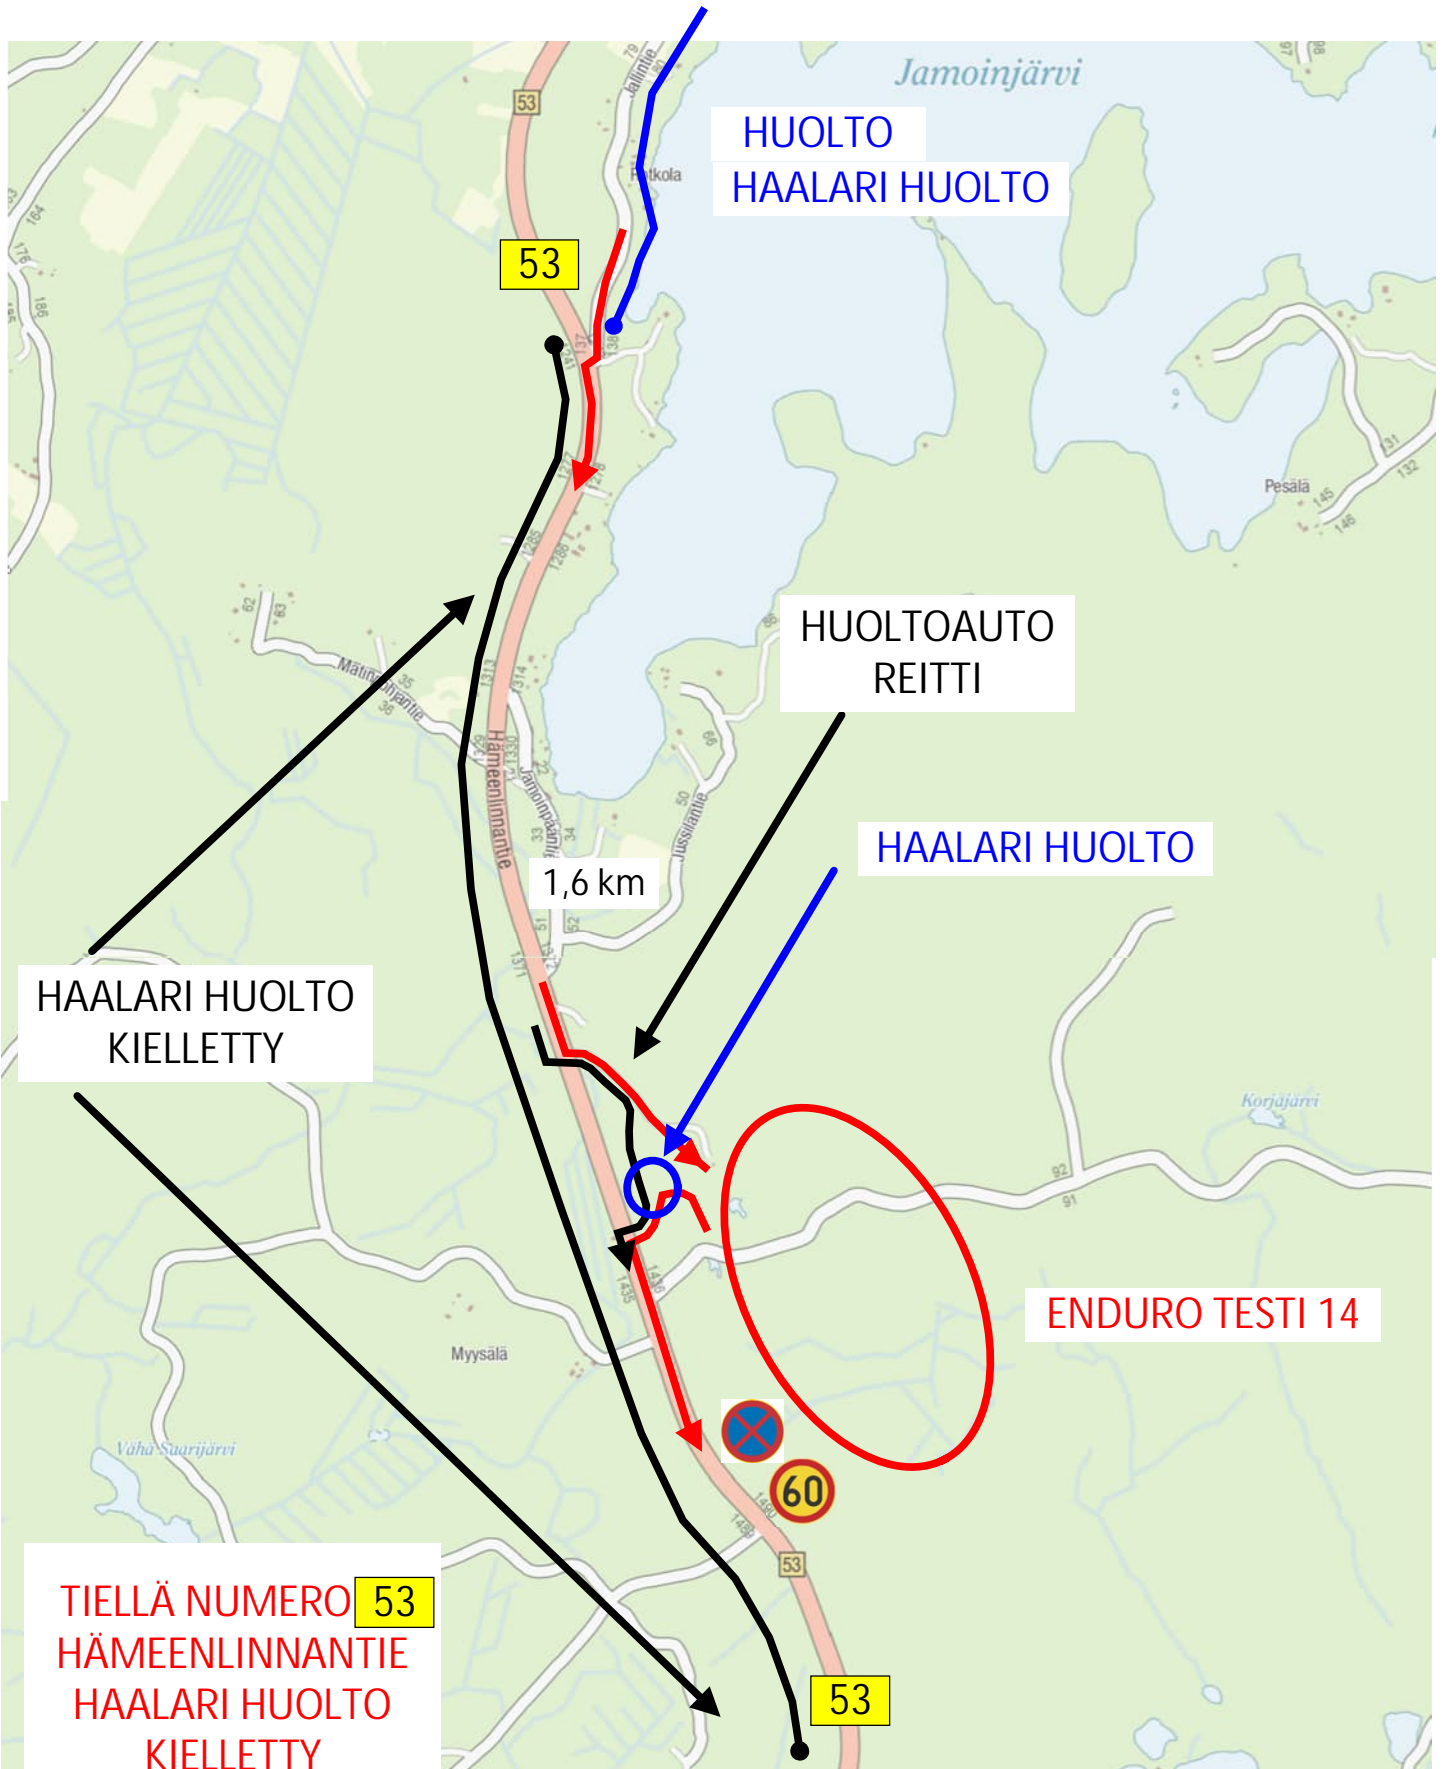

ET14 Auttoinen