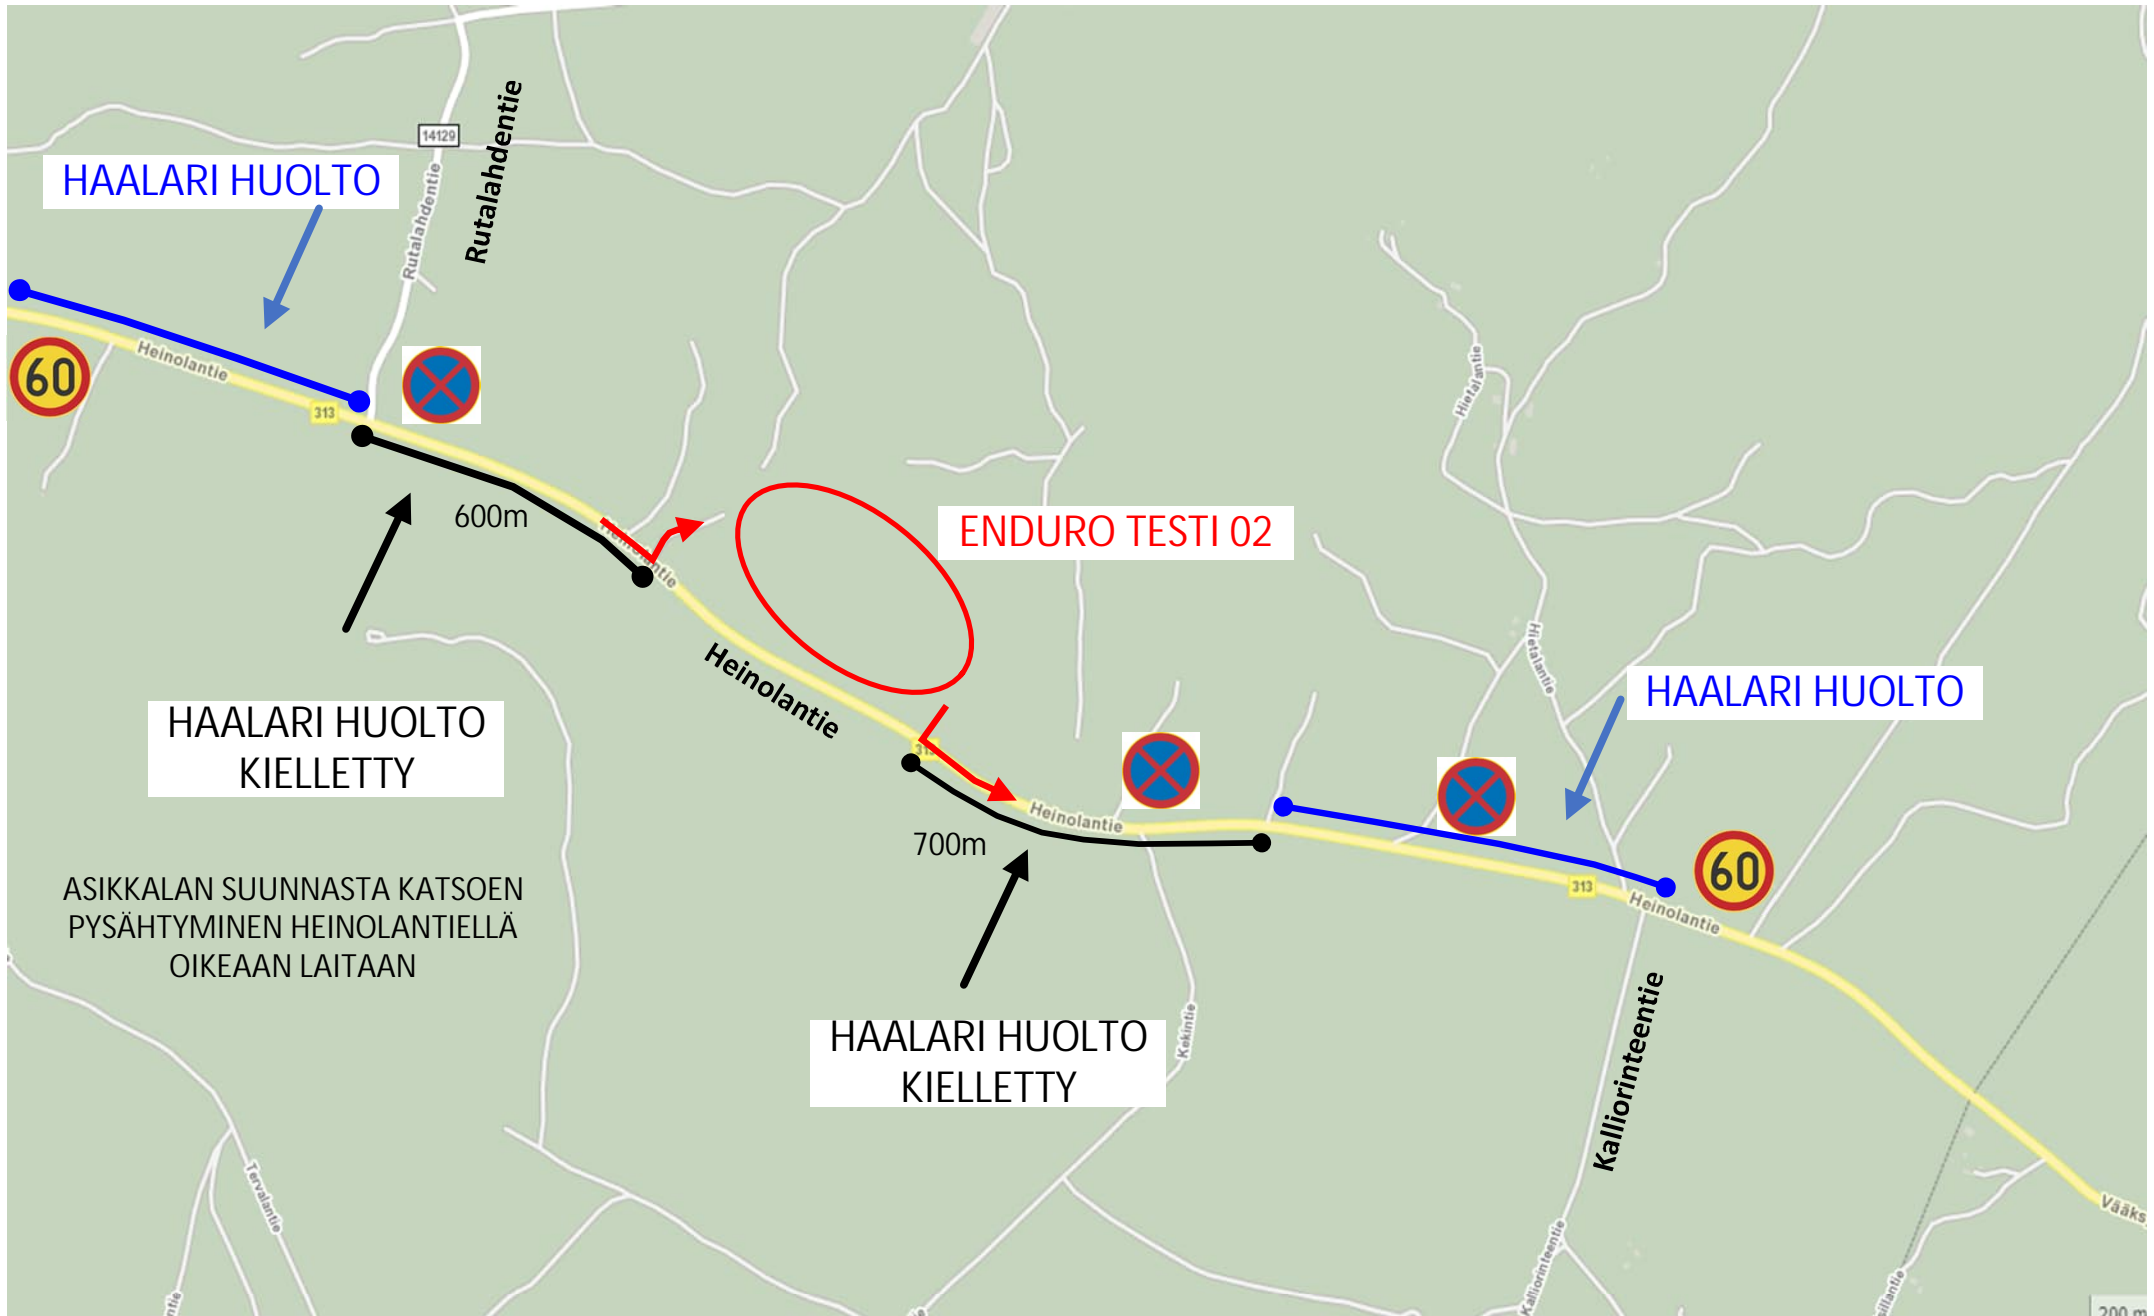

ET1 Vesivehmaa

HAALARI HUOLTO

60

14129

Rutalahdentie

Rutalahdentie

600m

ENDURO TESTI 02

HAALARI HUOLTO
KIELLETTY

ASIKKALAN SUUNNASTA KATSOEN
PYSÄHTYMINEN HEINOLANTIELLA
OIKEAAN LAITAAAN

700m

HAALARI HUOLTO
KIELLETTY

HAALARI HUOLTO

60

Kalliorinteentie

200 m