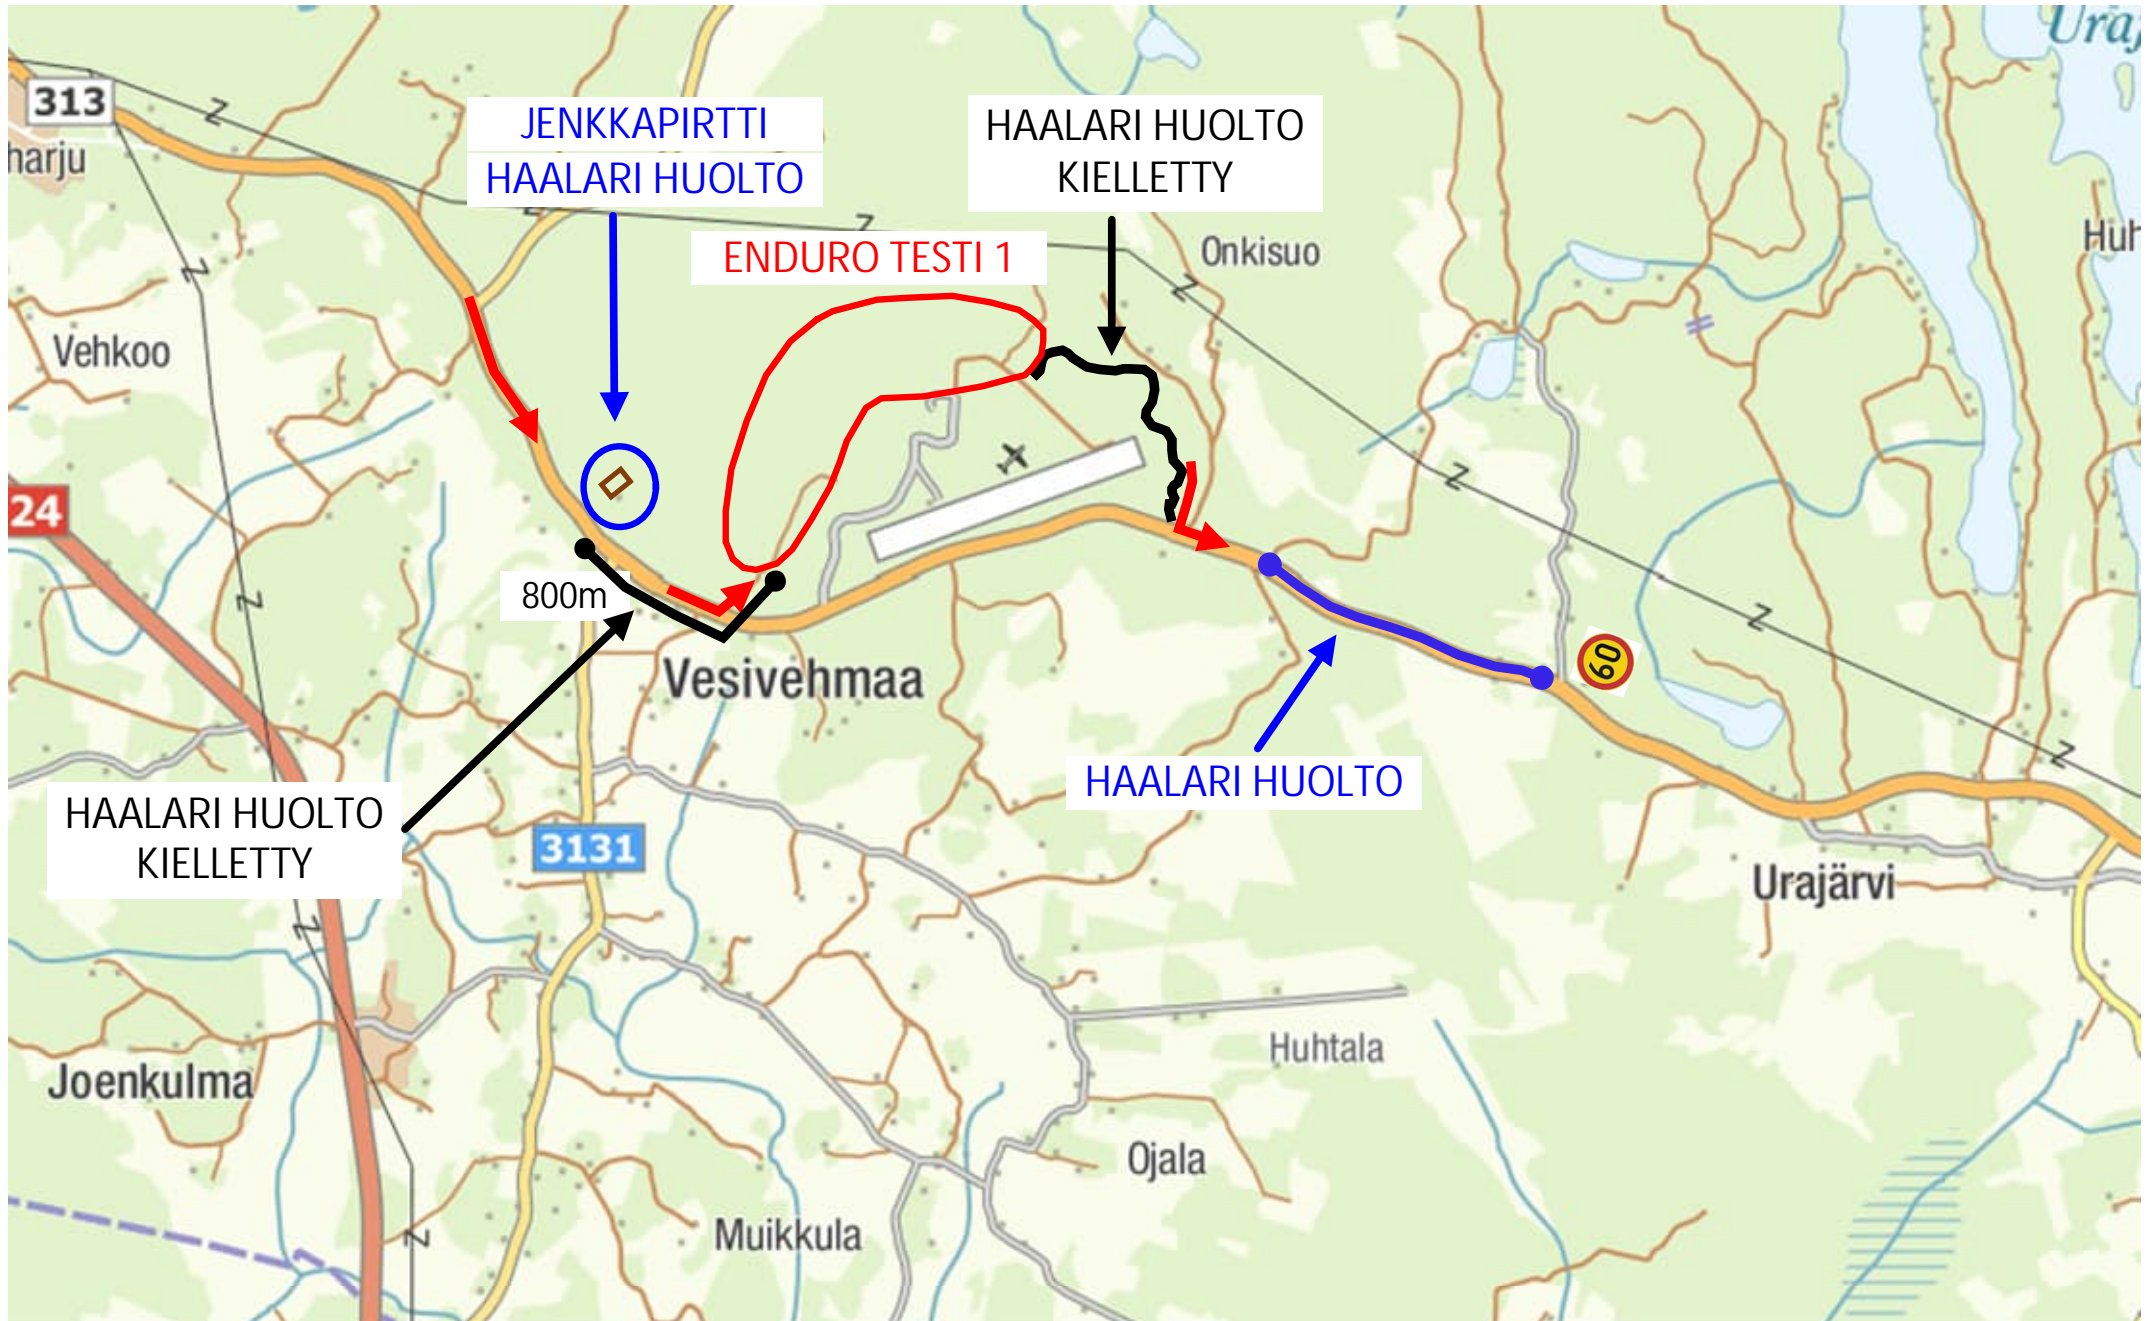

ET1 Vesivehmaa

HAALARI HUOLTO

60

14129

Rutalahdentie

Rutalahdentie

600m

ENDURO TESTI 02

HAALARI HUOLTO
KIELLETTY

ASIKKALAN SUUNNASTA KATSOEN
PYSÄHTYMINEN HEINOLANTIELLA
OIKEAAN LAITAAAN

700m

HAALARI HUOLTO
KIELLETTY

HAALARI HUOLTO

60

Kalliorinteentie

200 m