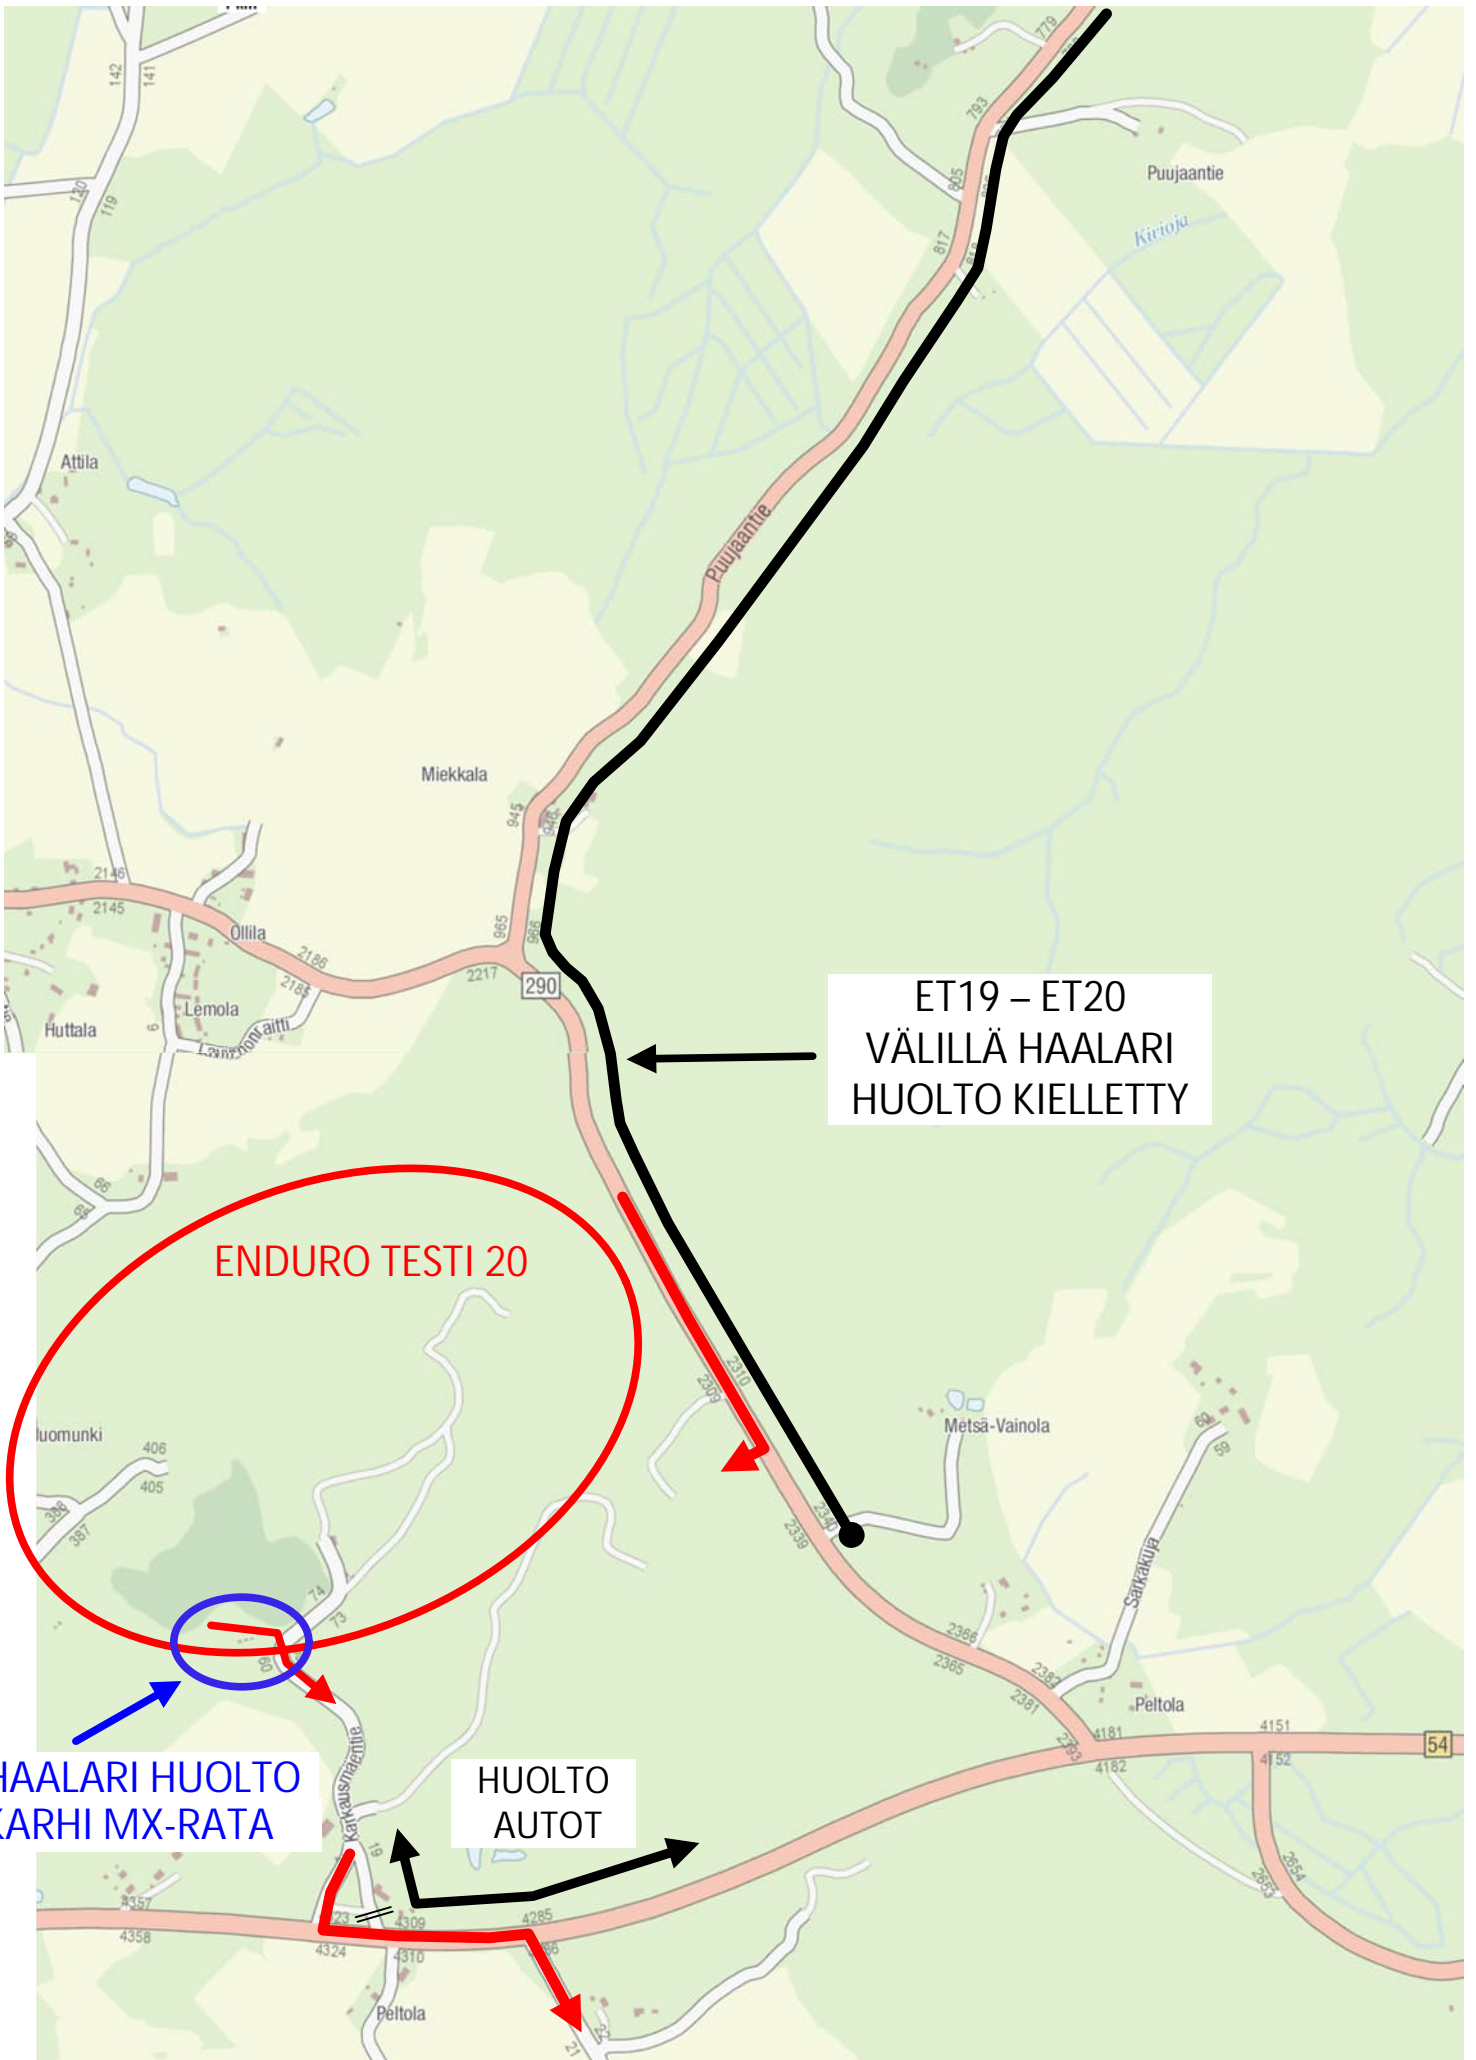

ET19 – ET20
VÄLILLÄ HAALARI
HUOLTO KIELLETTY

ENDURO TESTI 20

HAALARI HUOLTO
KARHI MX-RATA

HUOLTO
AUTOT

Vain kilpailijat