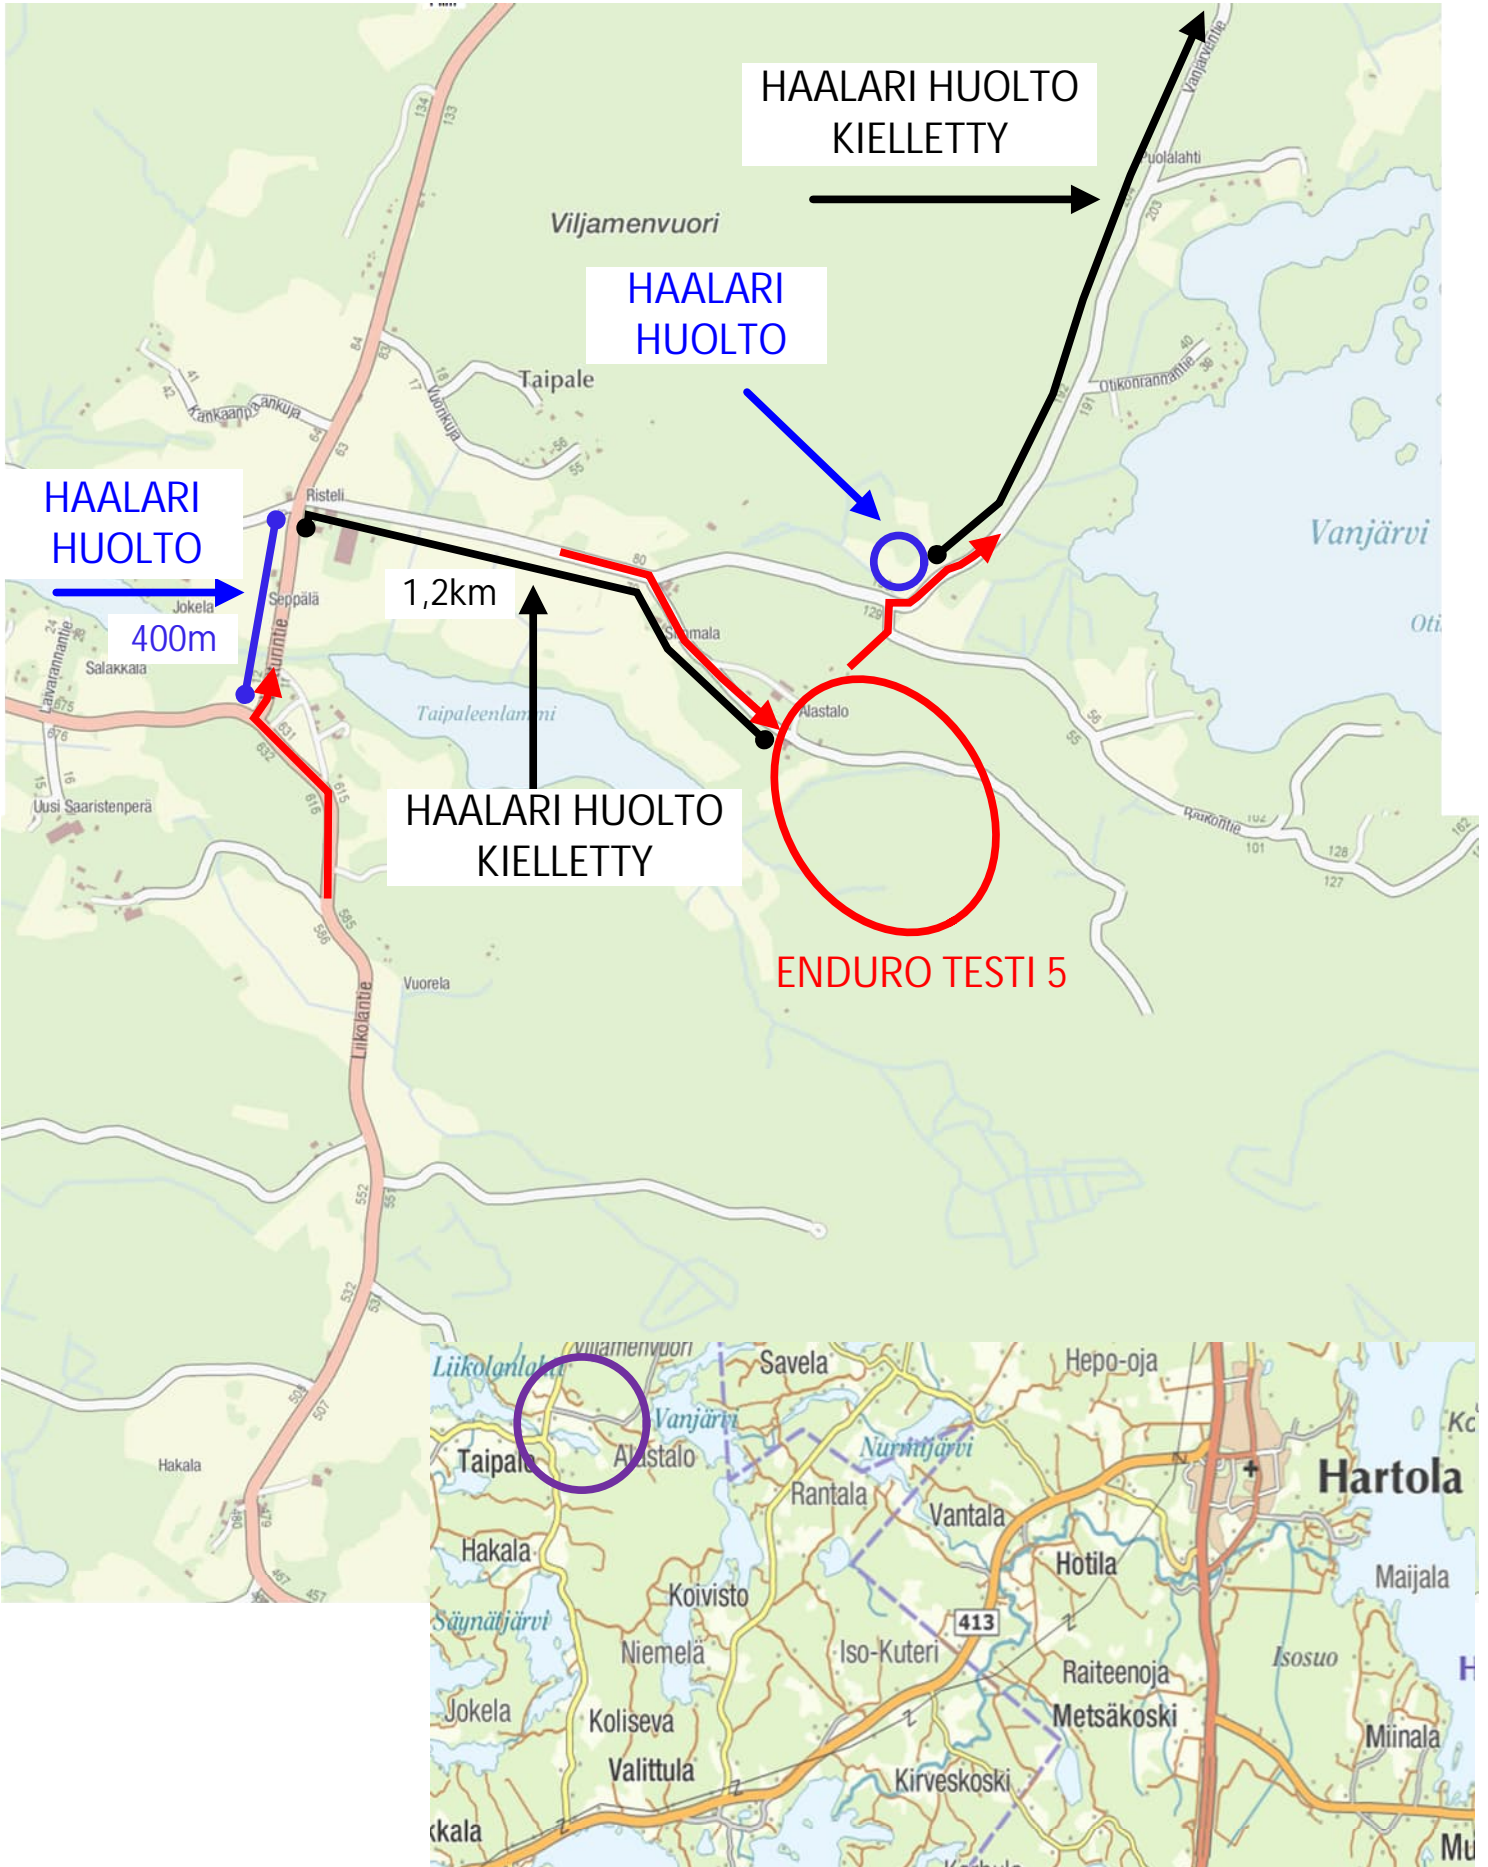

HAALARI HUOLTO
KIELLETTY

ASIKKALAN SUUNNASTA KATSOEN
PYSÄHTYMINEN HEINOLANTIELLA
OIKEAAN LAITAAAN

700m

HAALARI HUOLTO
KIELLETTY

HAALARI HUOLTO

60

Kalliorinteentie

200 m