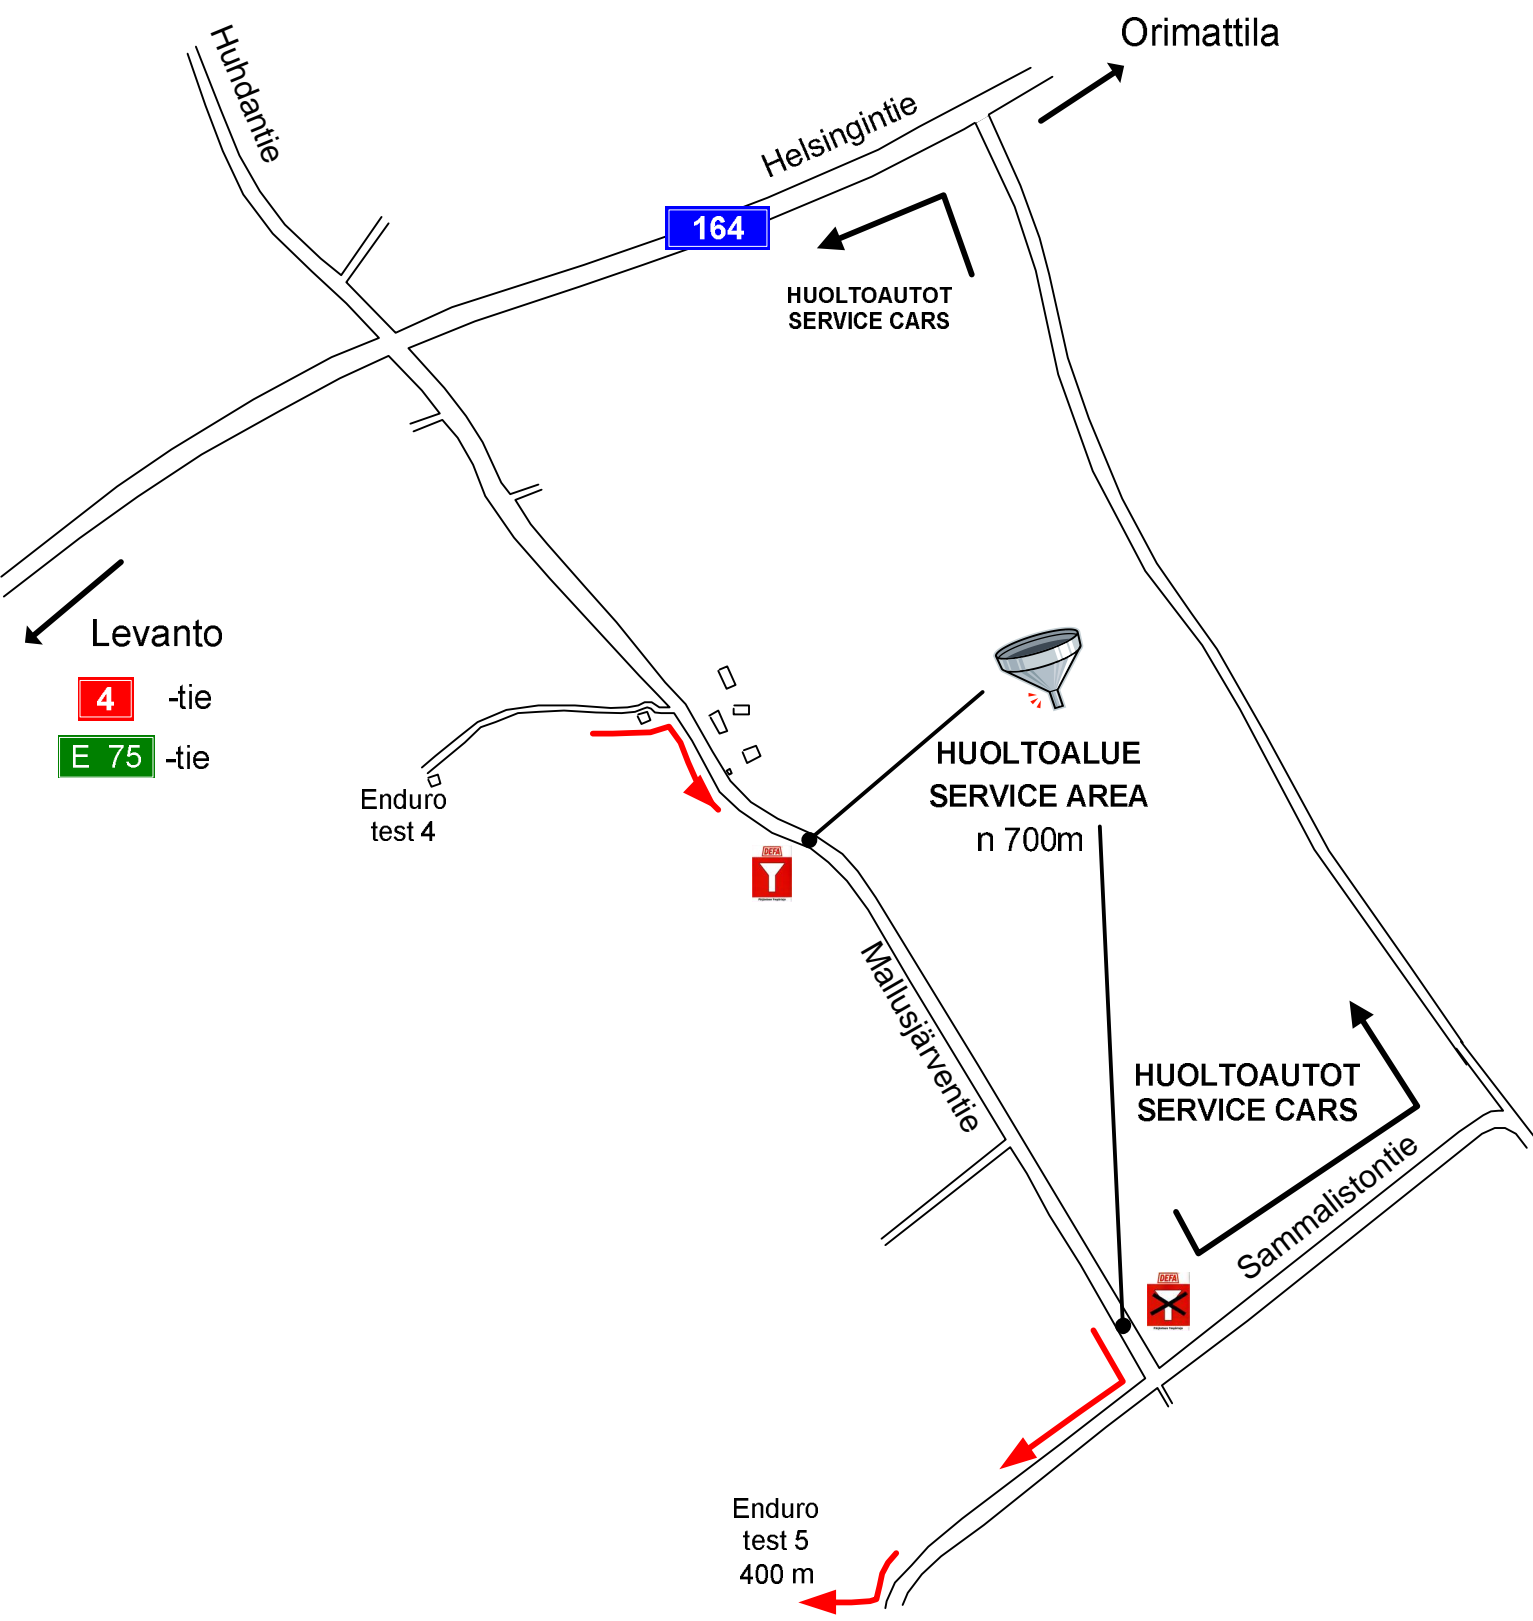

**PÄIJÄNTEEN YMPÄRIÄJO
RACE AROUND LAKE
PAIJANNE
25. – 26.3.2017**

HUOLTO **3**
Gasoline
service

Su 26.3.2017

Sammalisto

Mallusjärventie 77 , Orimattila

N 60°46.270' E 025°34.295'
60.771160 N 25.571582 E