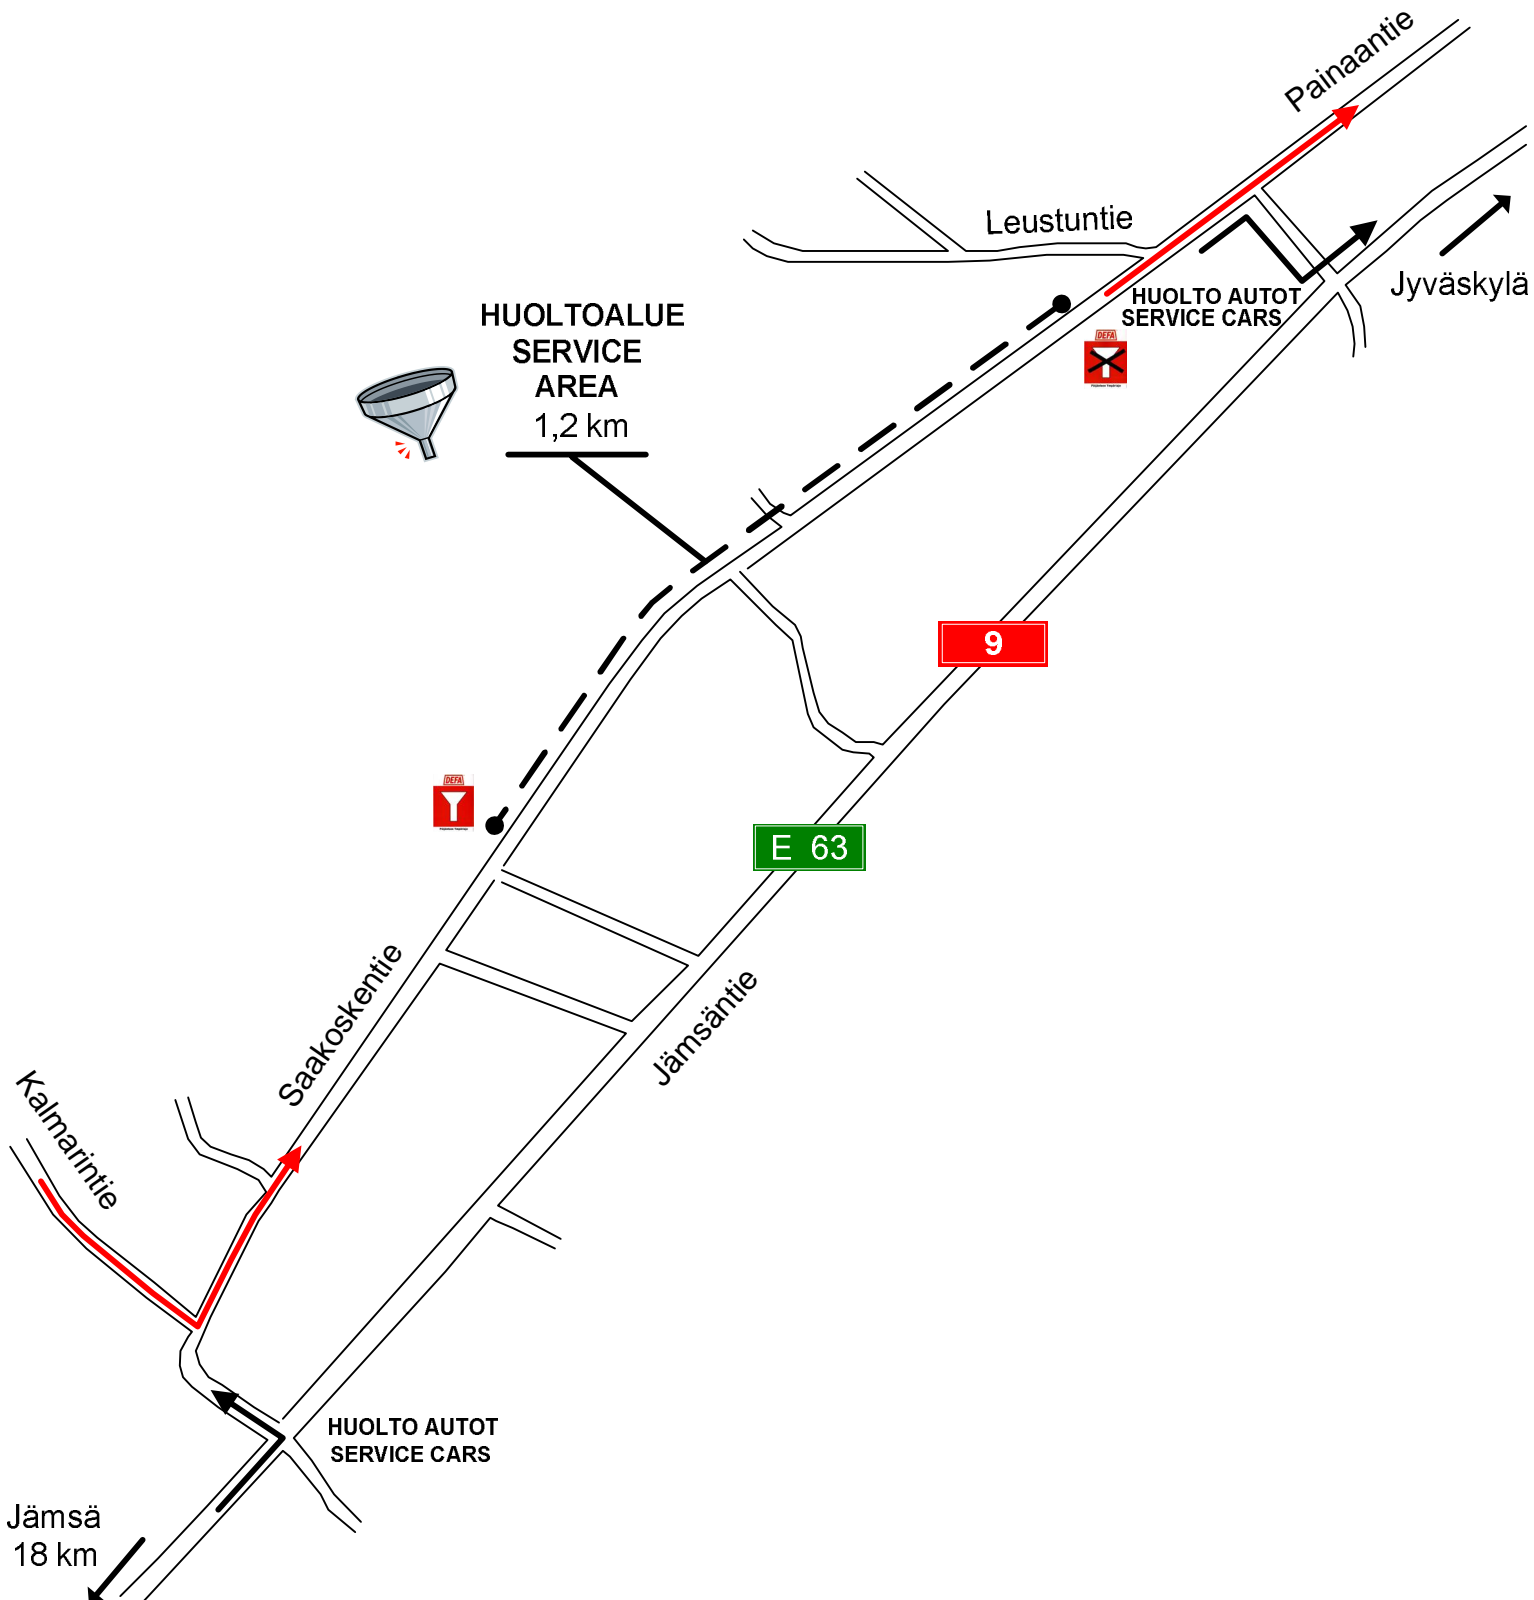

Rusulankuja 6, Jämsä

N 61°51.165' E 025°10.260'
61.852750 N 25.171040 E

ONLY COMPETITORS
VAIN KILPAILIJAT

PÄIJÄNTEEN YMPÄRIAJO
RACE AROUND LAKE
PAIJANNE
25. – 26.3.2017

HUOLTO
Gasoline **6**
service

La 25.3.2017

Saakoski

Saakoskentie 124 , Saakoski

N 61°58.760' E 025°23.740'

61.979358 N 25.395694 E

PÄIJÄNTEEN YMPÄRIAJO
RACE AROUND LAKE PAIJANNE
25. – 26.3.2017

HUOLTOALUE
SERVICE AREA
800 m

HUOMIO ATTENTION

**KOLMKANTINTIE, YKSISUUNTAINEN LIIKENNE !
KOLMKANTINTIE, ONE-WAY TRAFFIC !**