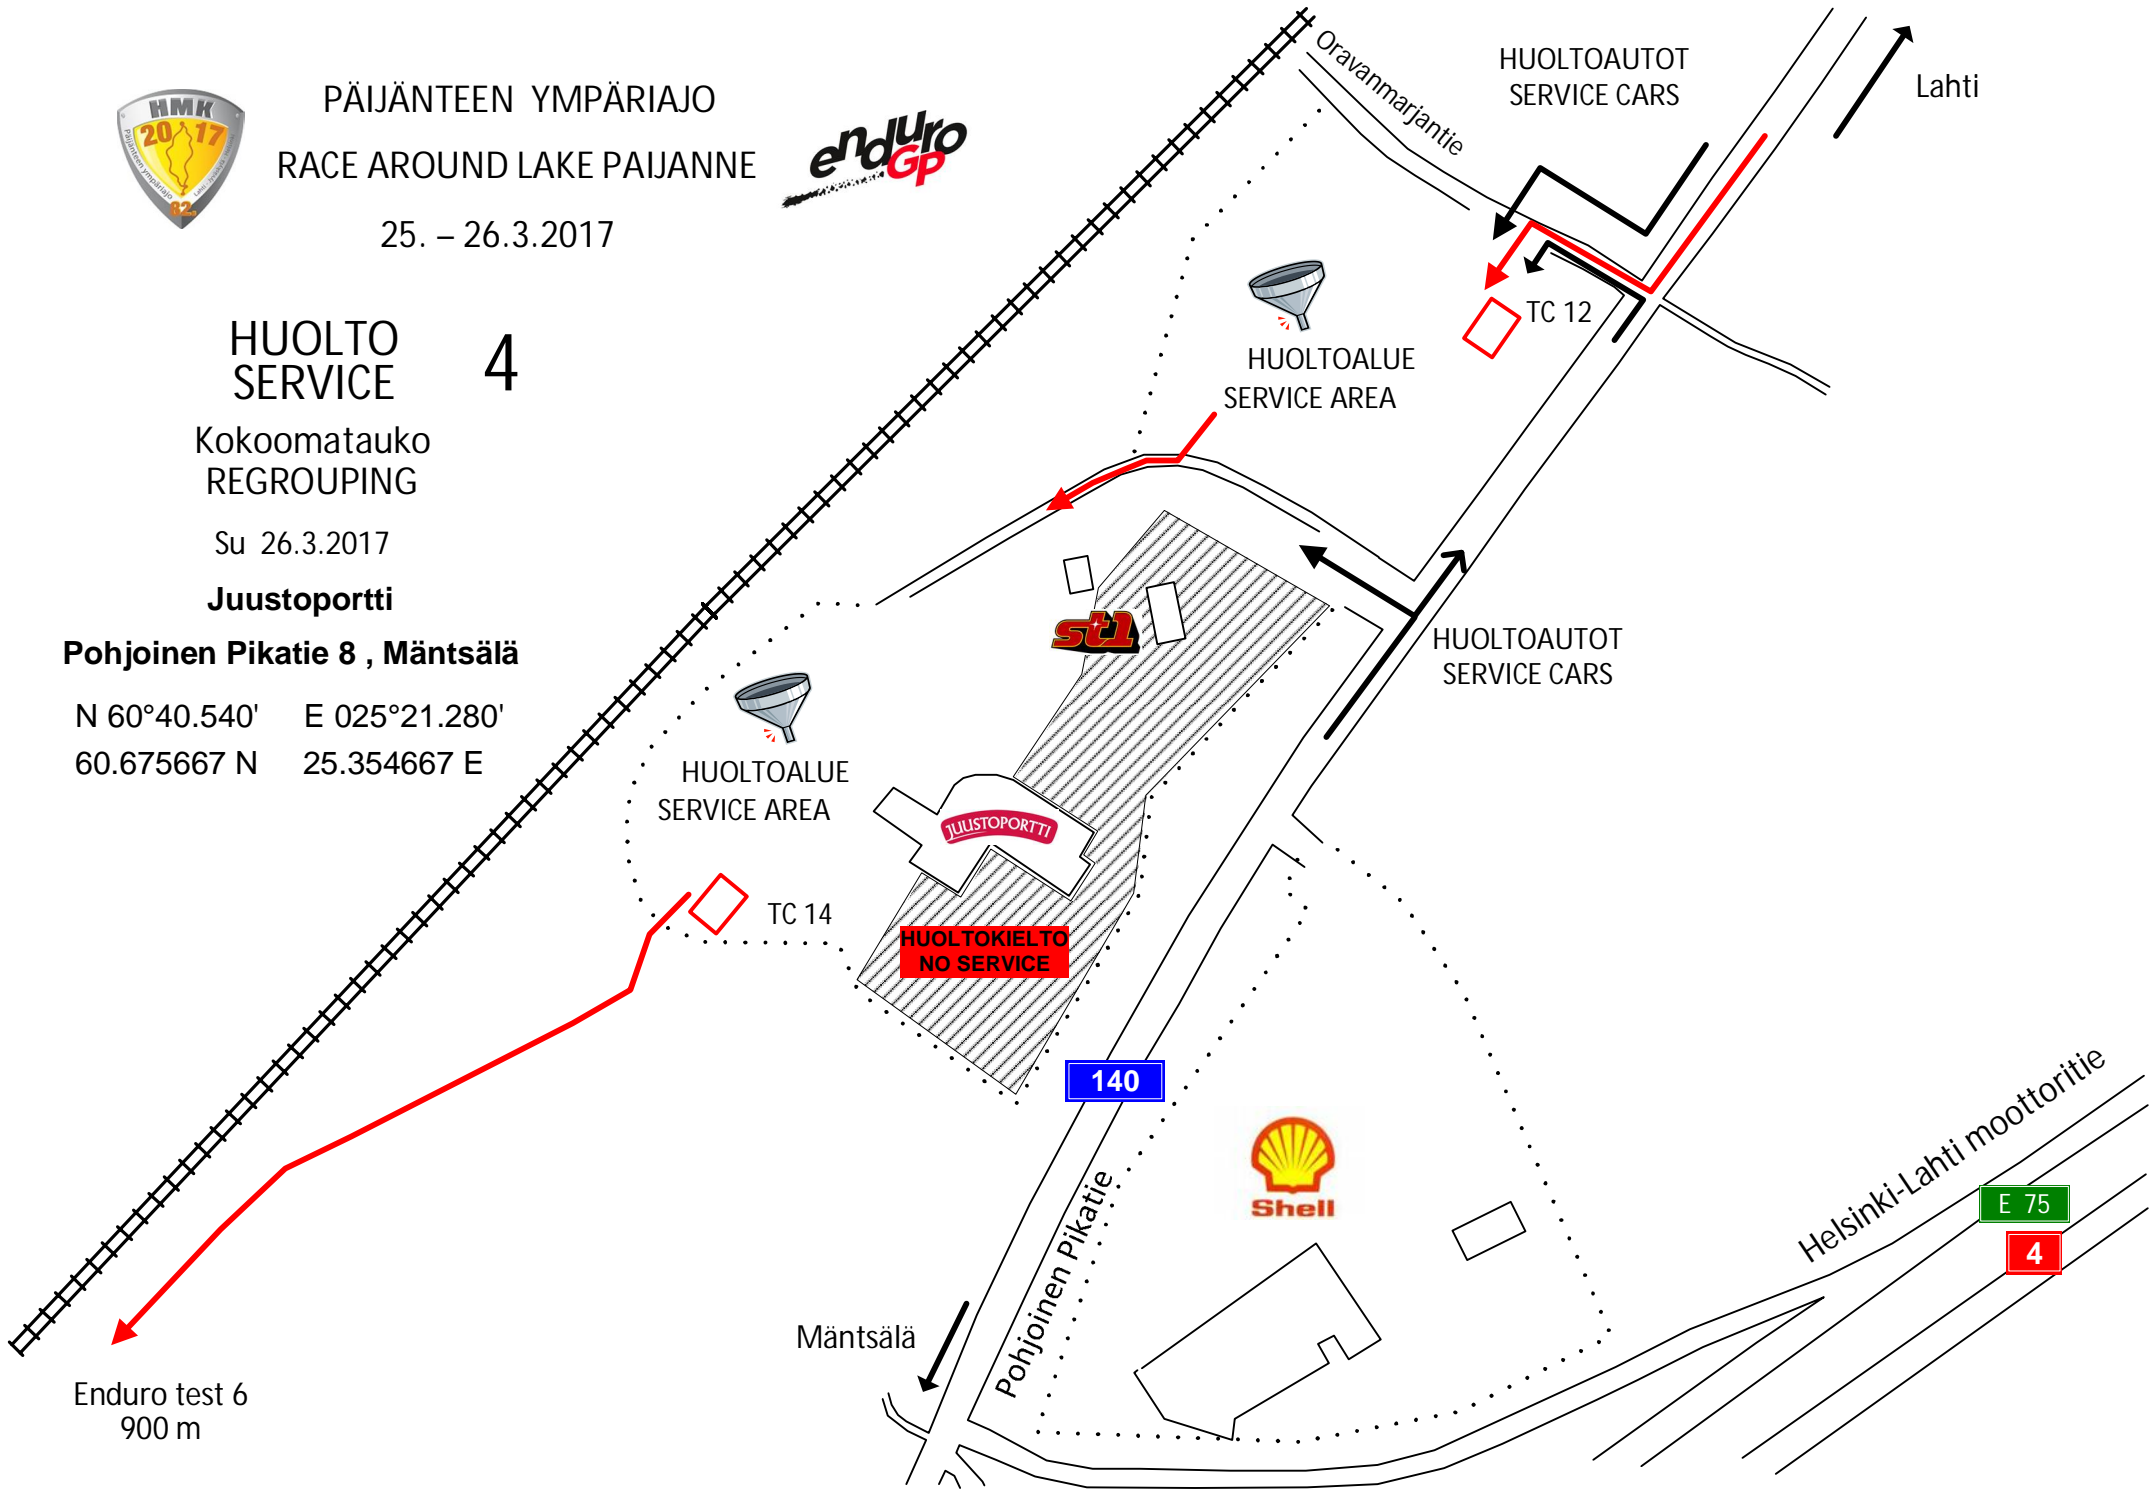

PÄIJÄNTEEN YMPÄRIAJO
RACE AROUND LAKE PAIJANNE

25. - 26.3.2017

HUOLTO SERVICE 4

Kokoomatauko
REGROUPING

Su 26.3.2017

Juustoportti

Pohjoinen Pikatie 8 , Mäntsälä

N 60°40.540' E 025°21.280'
60.675667 N 25.354667 E

Enduro test 6
900 m

Mäntsälä

140

HUOLTOKIELTO
NO SERVICE

JUUSTOPORTTI

HUOLTOALUE
SERVICE AREA

TC 14

HUOLTOALUE
SERVICE AREA

HUOLTOAUTOT
SERVICE CARS

TC 12

HUOLTOAUTOT
SERVICE CARS

Lahti

E 75

4

Helsinki-Lahti moottoritie