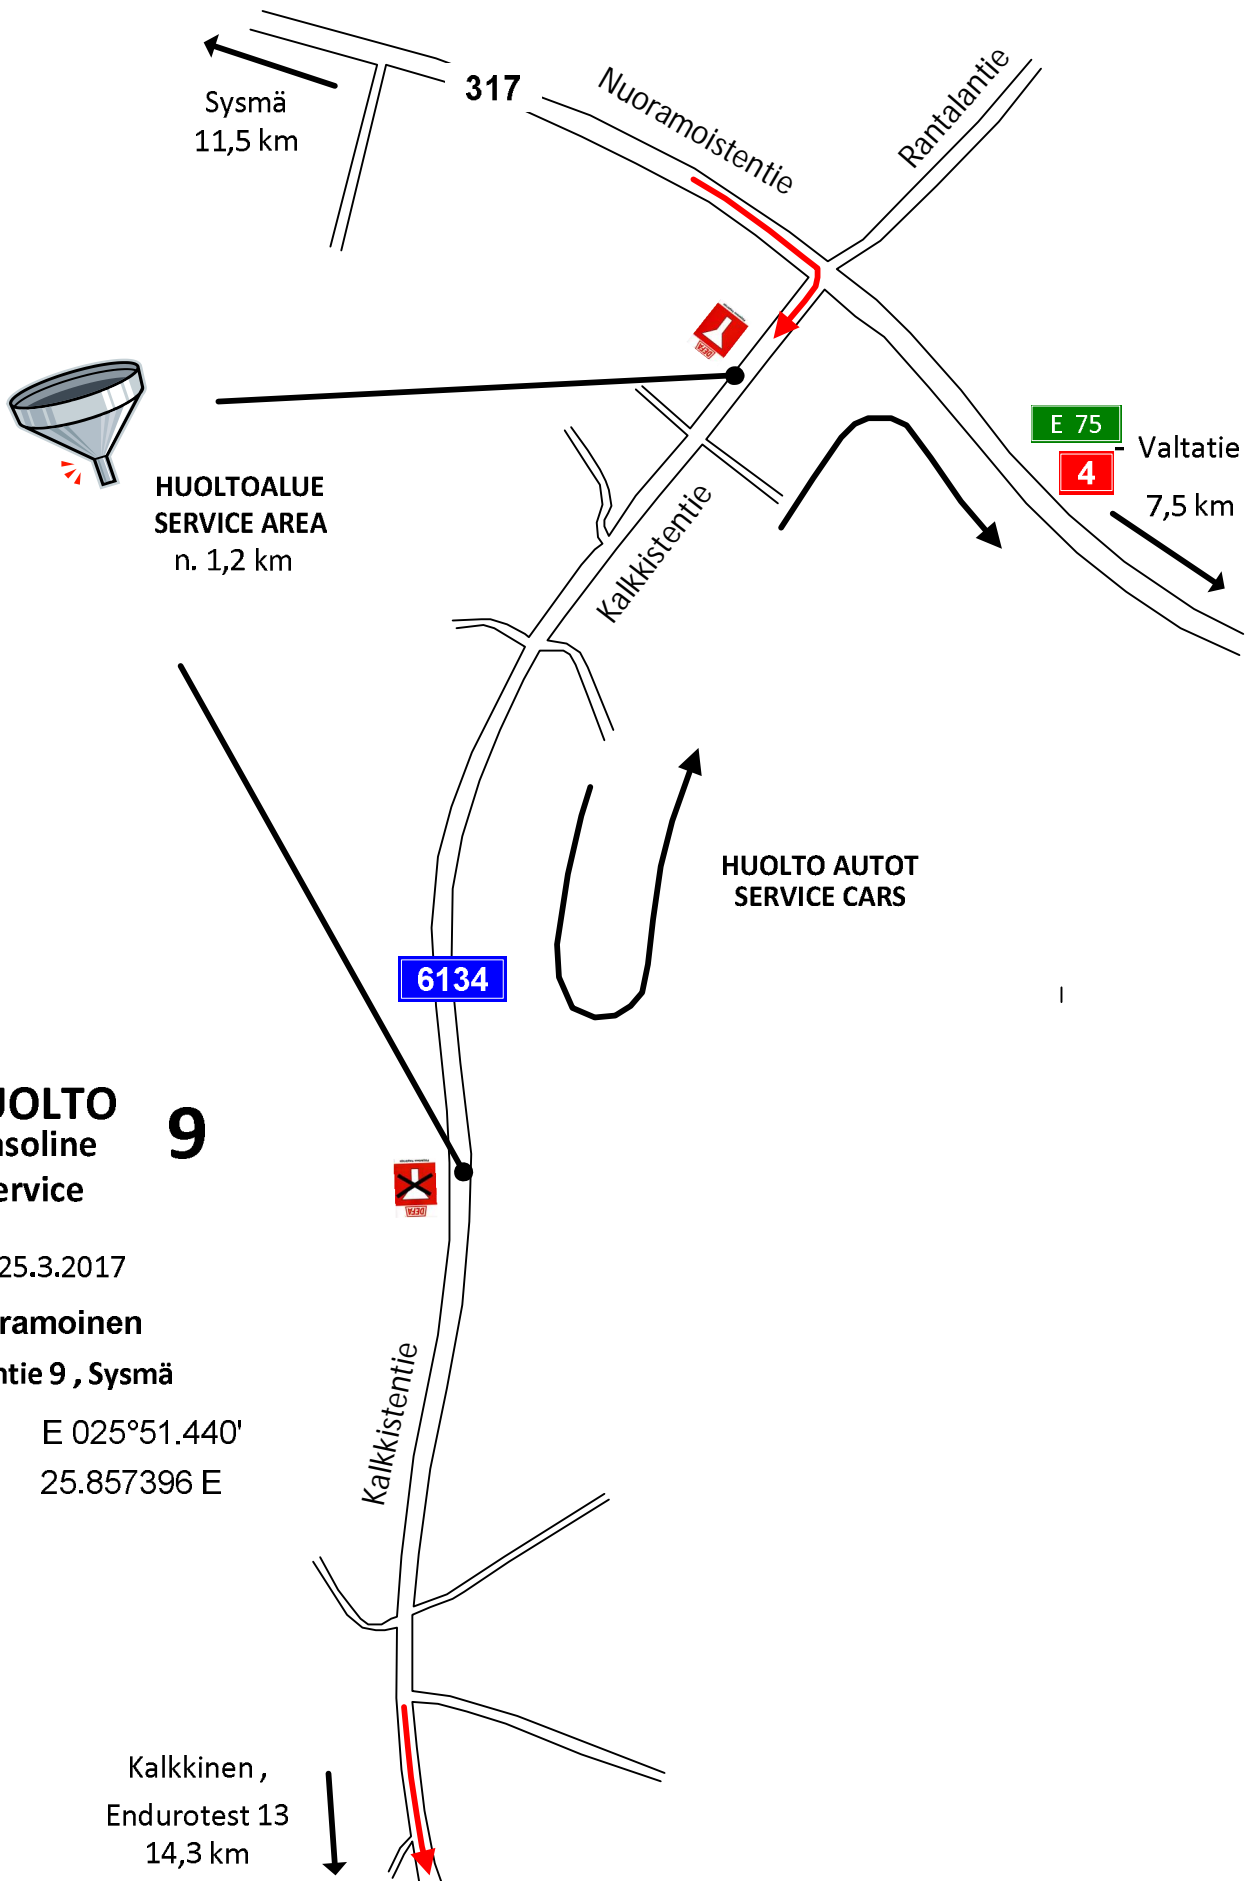

61.636666 N 25.900603 E

**HUOLTOALUE
SERVICE
AREA**
n. 1,0 km

E 75
- Valtatie
4
Hartola 6km

PÄIJÄNTEEN YMPÄRIAJO RACE AROUND LAKE PAIJANNE

25. – 26.3.2017

PÄIJÄNTEEN YMPÄRIAJO
RACE AROUND LAKE PAIJANNE
25. – 26.3.2017