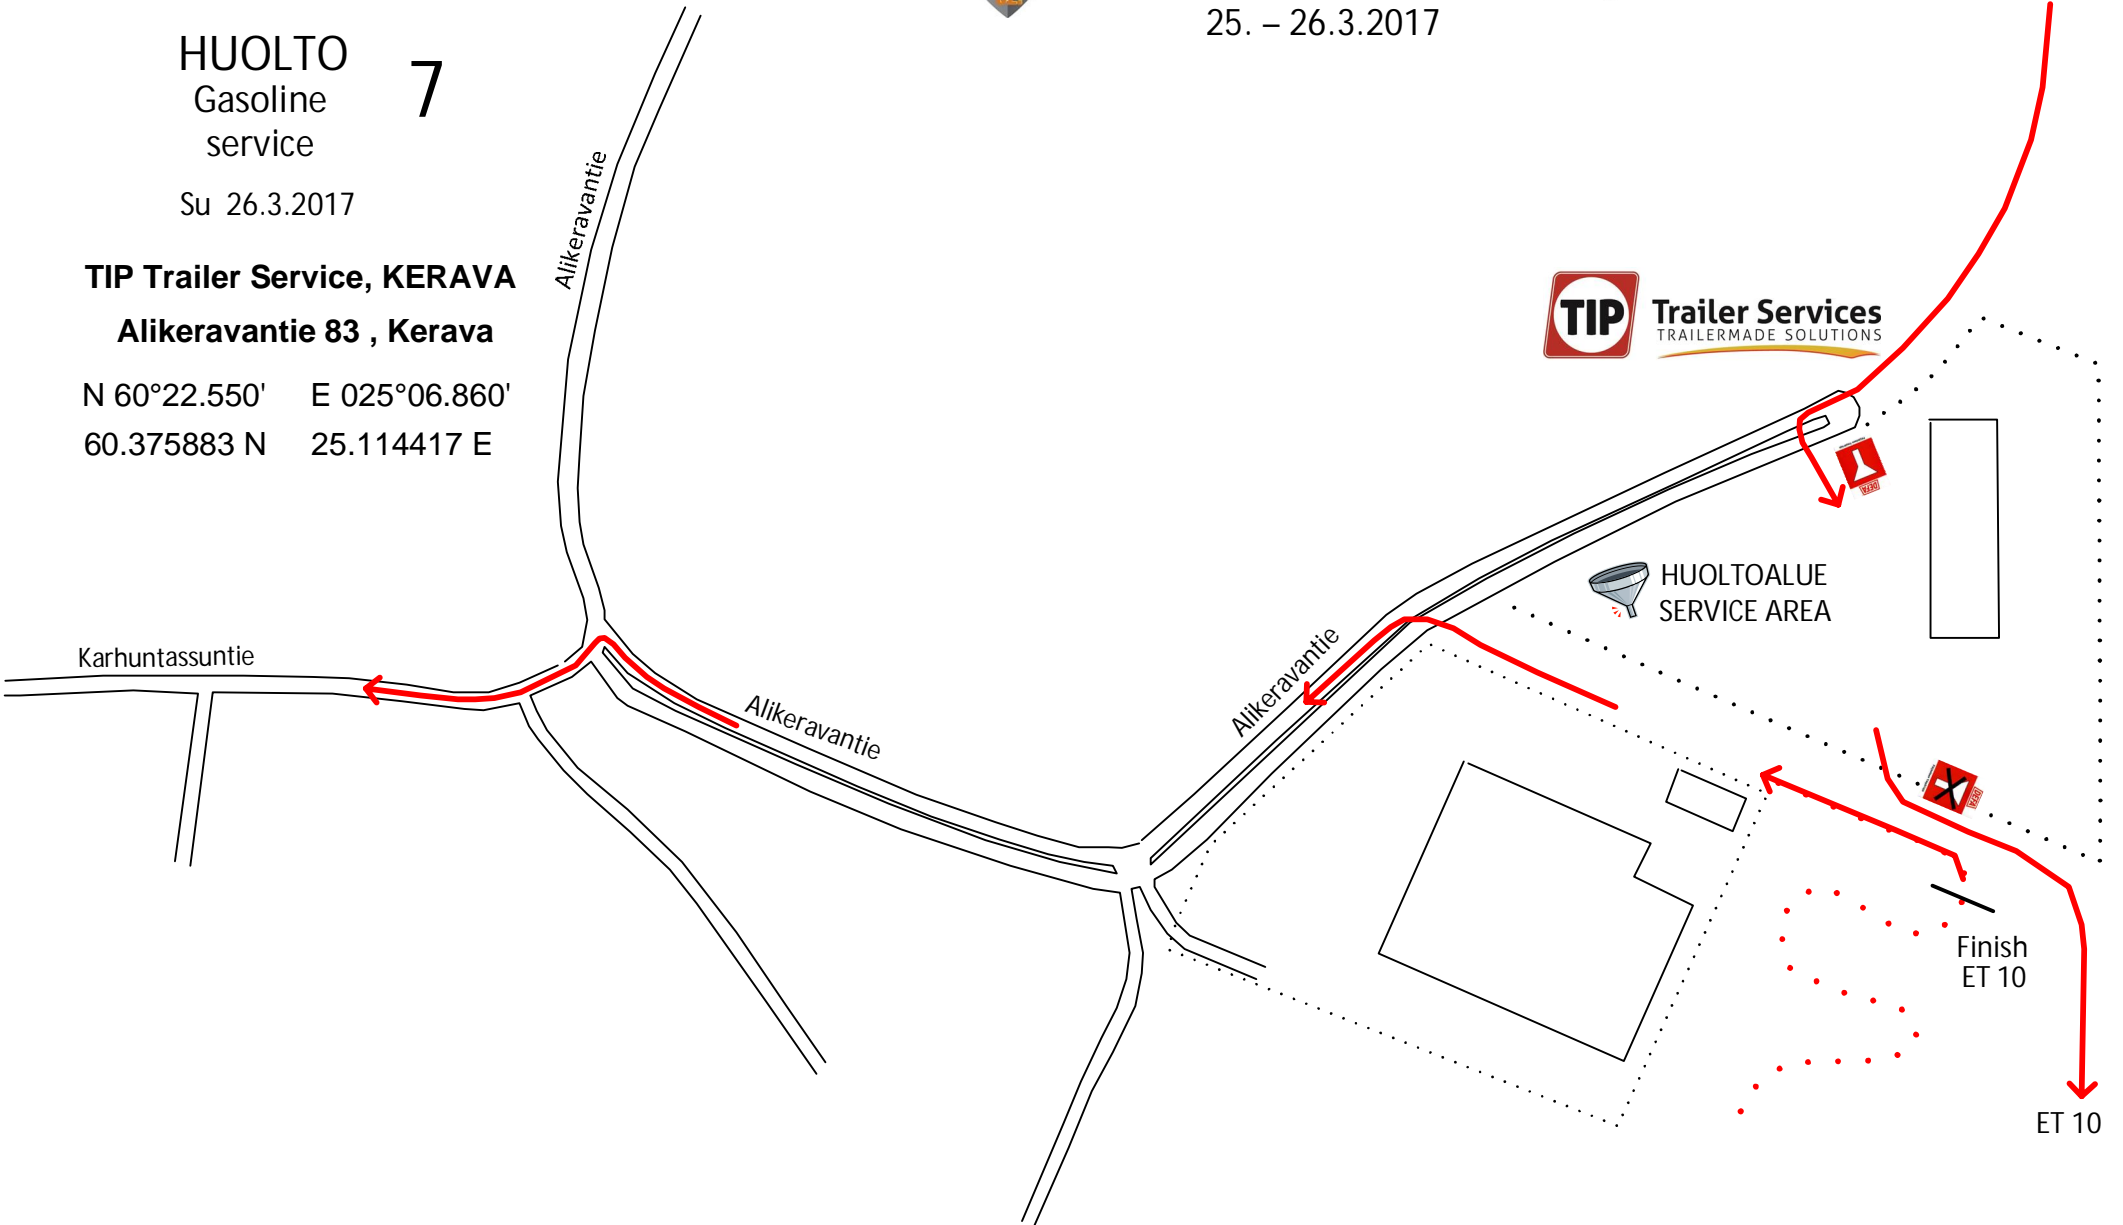

PÄIJÄNTEEN YMPÄRIAJO
RACE AROUND LAKE PAIJANNE

25. - 26.3.2017

HUOLTO
Gasoline
service

Su 26.3.2017

TIP Trailer Service, KERAVA
Alikeravantie 83 , Kerava

N 60°22.550' E 025°06.860'
60.375883 N 25.114417 E

HUOLTOALUE
SERVICE AREA

Finish
ET 10

ET 10