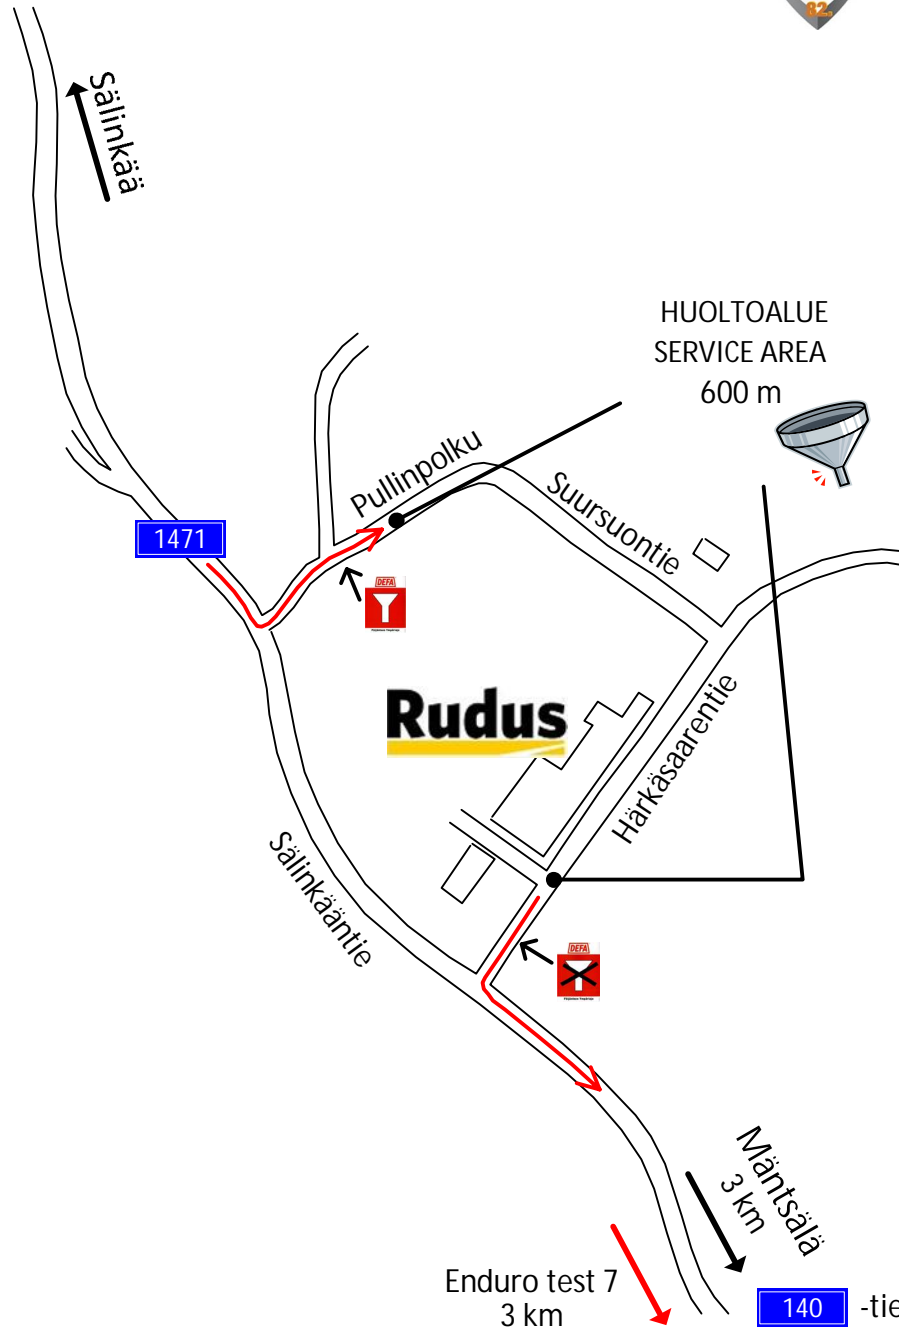

PÄIJÄNTEEN YMPÄRIAJO
RACE AROUND LAKE PAIJANNE

25. – 26.3.2017

HUOLTO
Gasoline service **5**

Su 26.3.2017

Mäntsälä

Härkäsaarentie 7 , Mäntsälä

N 60°39.580' E 025°17.280'

60.659720 N 25.287934 E