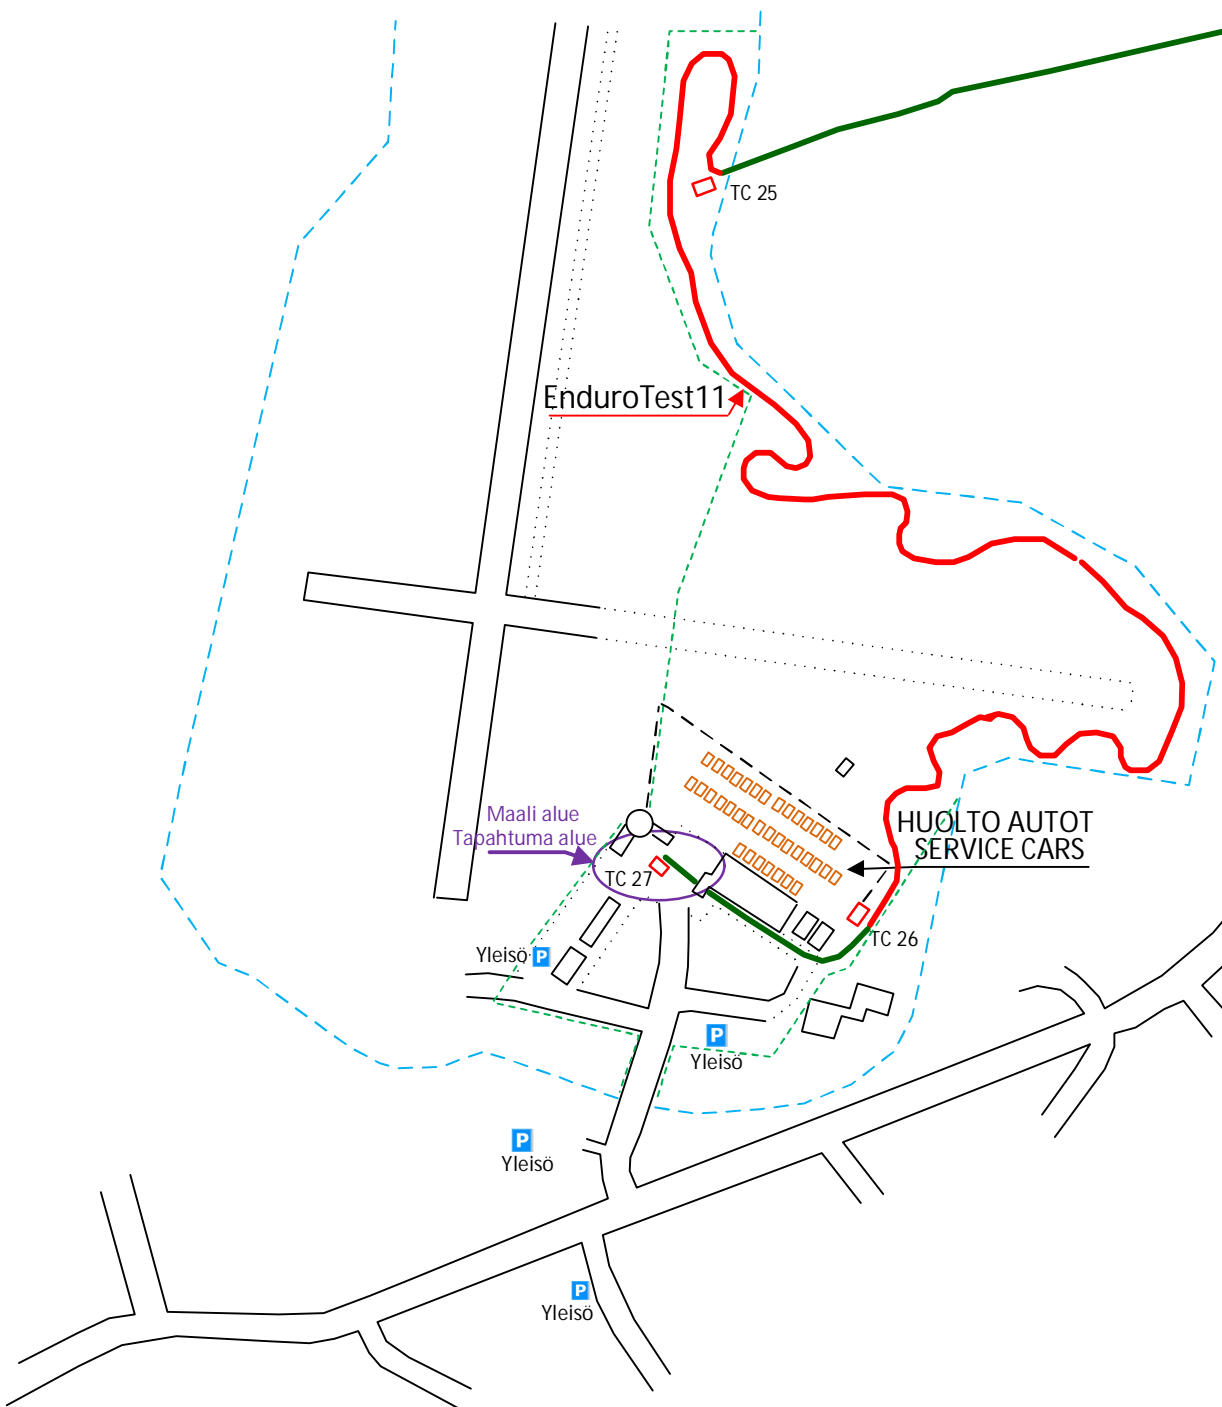

Helsinki Malmin lentoasema

N 60°14.920' E 025°02.770'

PÄIJÄNTEEN YMPÄRIAJO
RACE AROUND LAKE PAIJANNE

25. - 26.3.2017