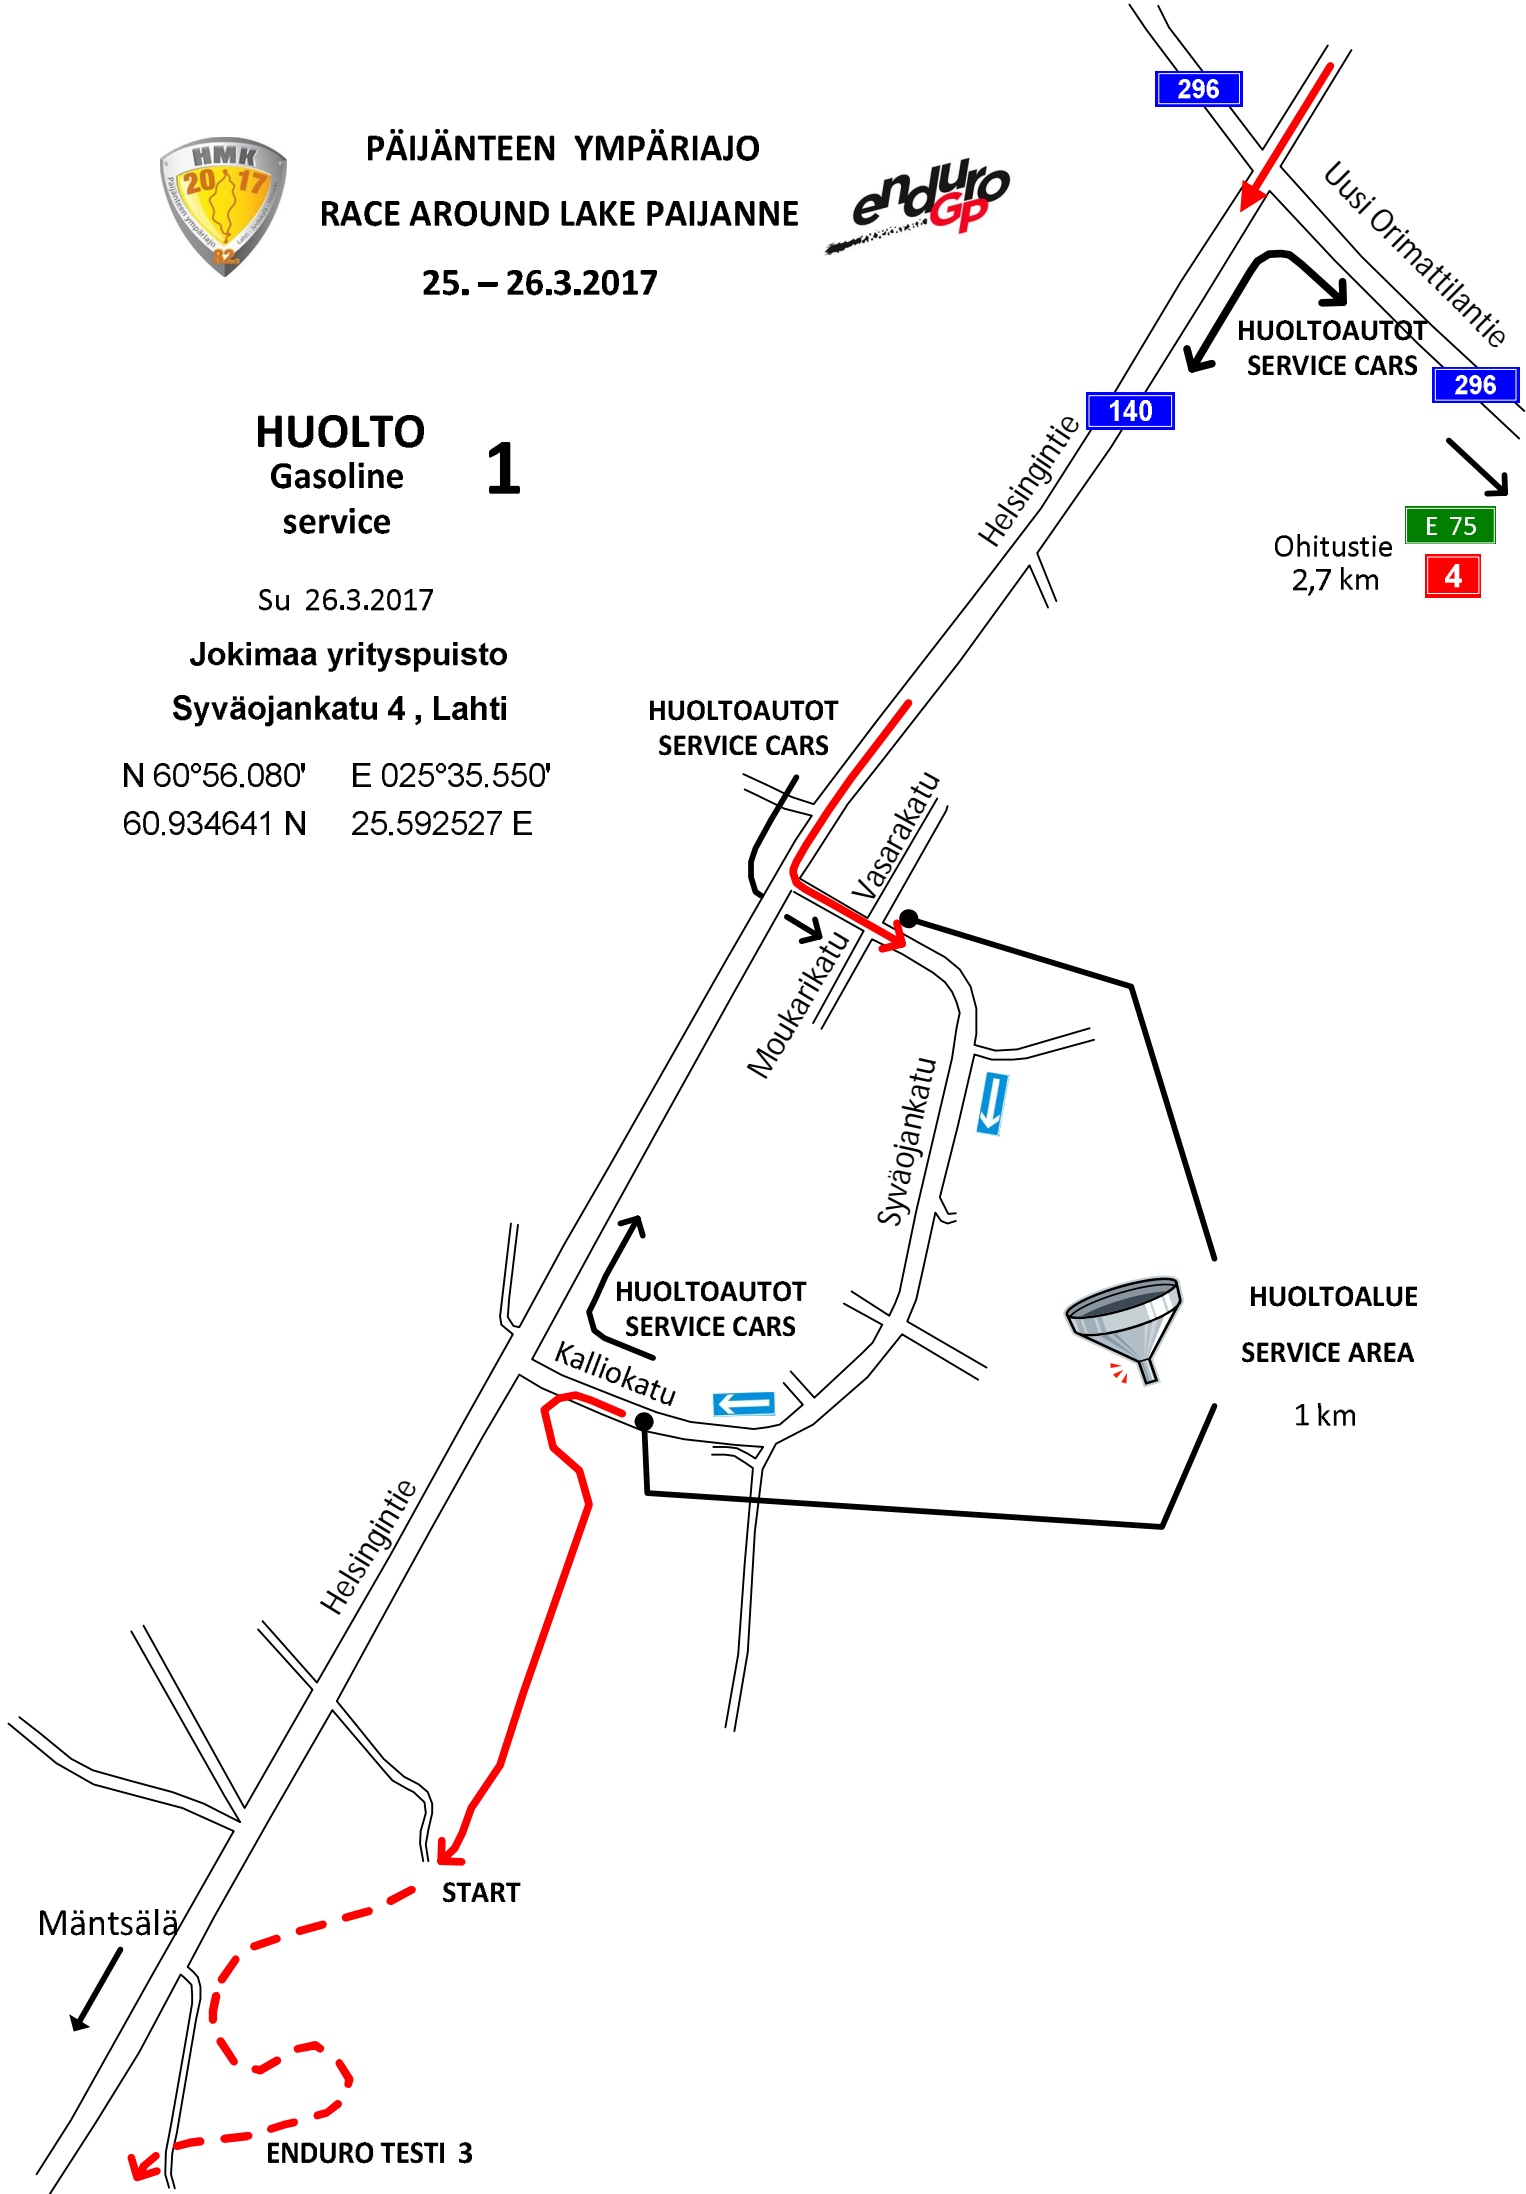

PÄIJÄNTEEN YMPÄRIAJO
RACE AROUND LAKE PAIJANNE

25. – 26.3.2017

HUOLTO
Gasoline
service **1**

Su 26.3.2017

Jokimaa yrityspuisto

Syväojankatu 4 , Lahti

N 60°56.080' E 025°35.550'

60.934641 N 25.592527 E

HUOLTOAUTOT
SERVICE CARS

HUOLTOAUTOT
SERVICE CARS

Ohitustie
2,7 km

HUOLTOALUE
SERVICE AREA

1 km

Helsingintie

Moukarikatu

Syväojankatu

Kalliokatu

Mäntsälä

START

ENDURO TESTI 3