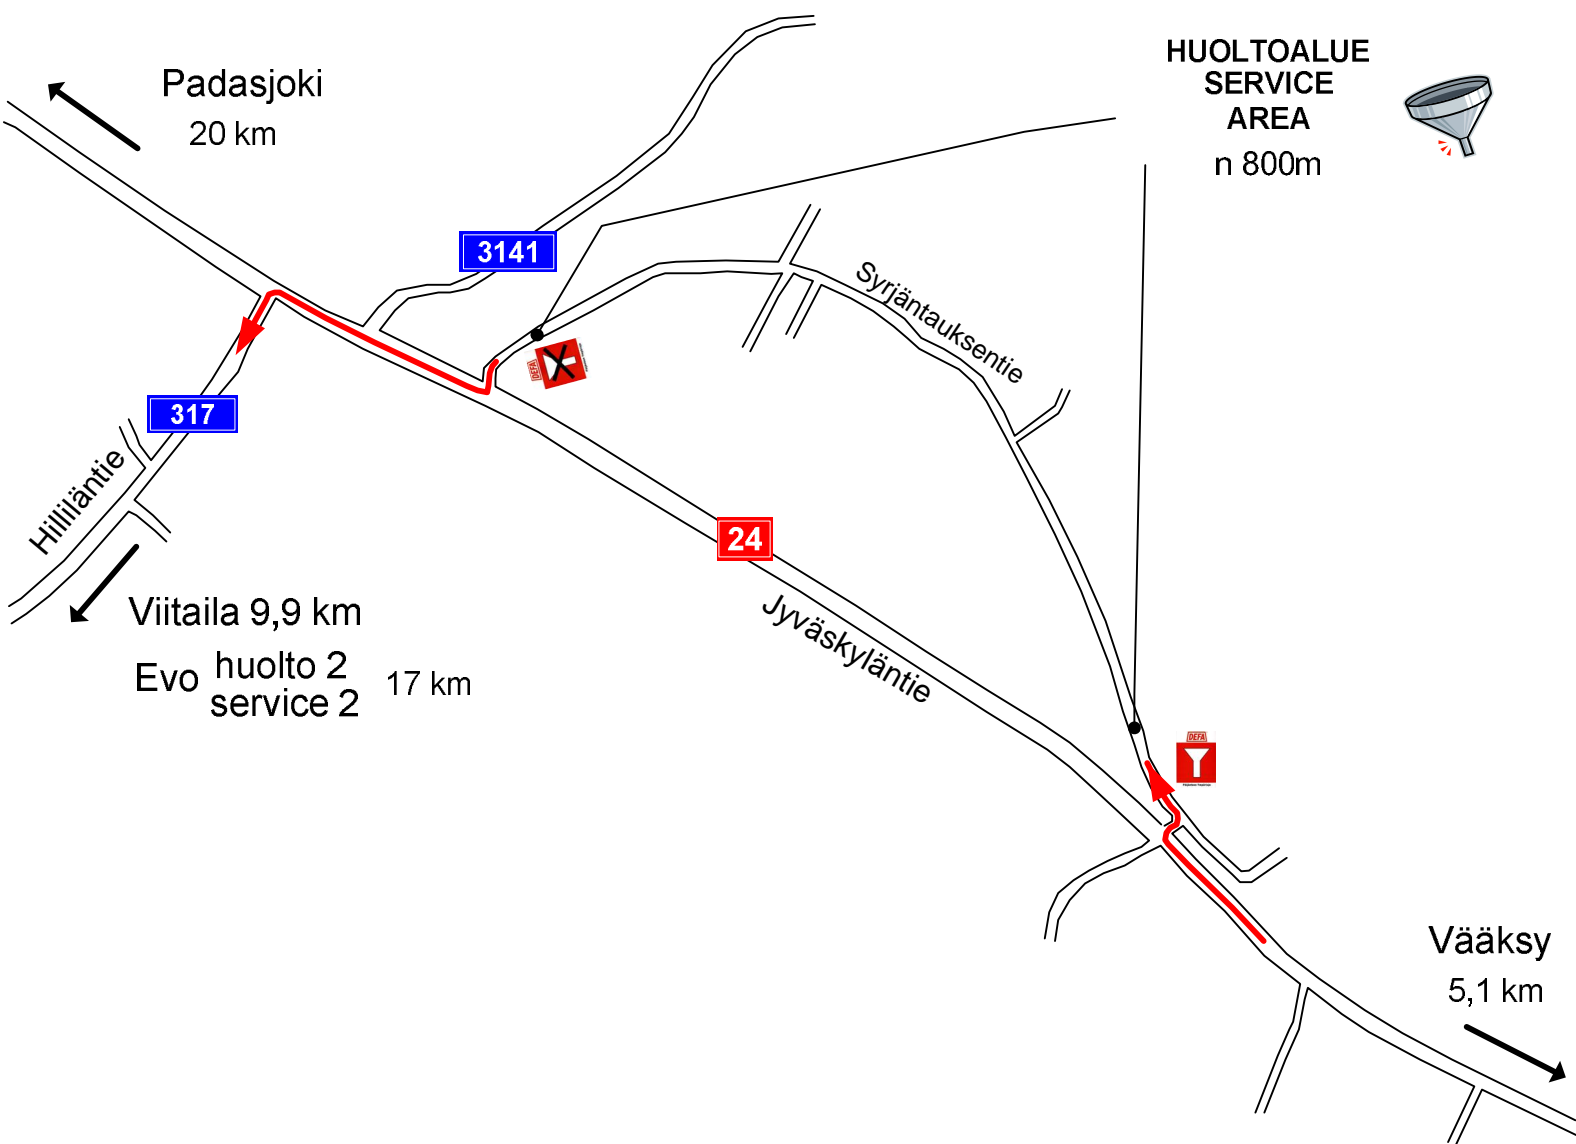

PÄIJÄNTEEN YMPÄRIAJO
RACE AROUND LAKE
PAIJANNE
25. – 26.3.2017

HUOLTO 1
Gasoline
service

La 25.3.2017

Vääksy

Syrjäntauksentie 25, Asikkala

N 61°11.365' E 025°27.750'
61.189415 N 25.462510 E

PÄIJÄNTEEN YMPÄRIAJO
RACE AROUND LAKE
PAIJANNE
25. – 26.3.2017

**PÄIJÄNTEEN YMPÄRIAJO
RACE AROUND LAKE
PAIJANNE
25. – 26.3.2017**

**HUOLTOALUE
SERVICE
AREA**

1,1 km

HUOLTO 3
Gasoline
service

La 25.3.2017
Auttoinen

Jallintie 110 , Auttoinen

N 61°17.095' E 025°05.230'
61.284917 N 25.087210 E