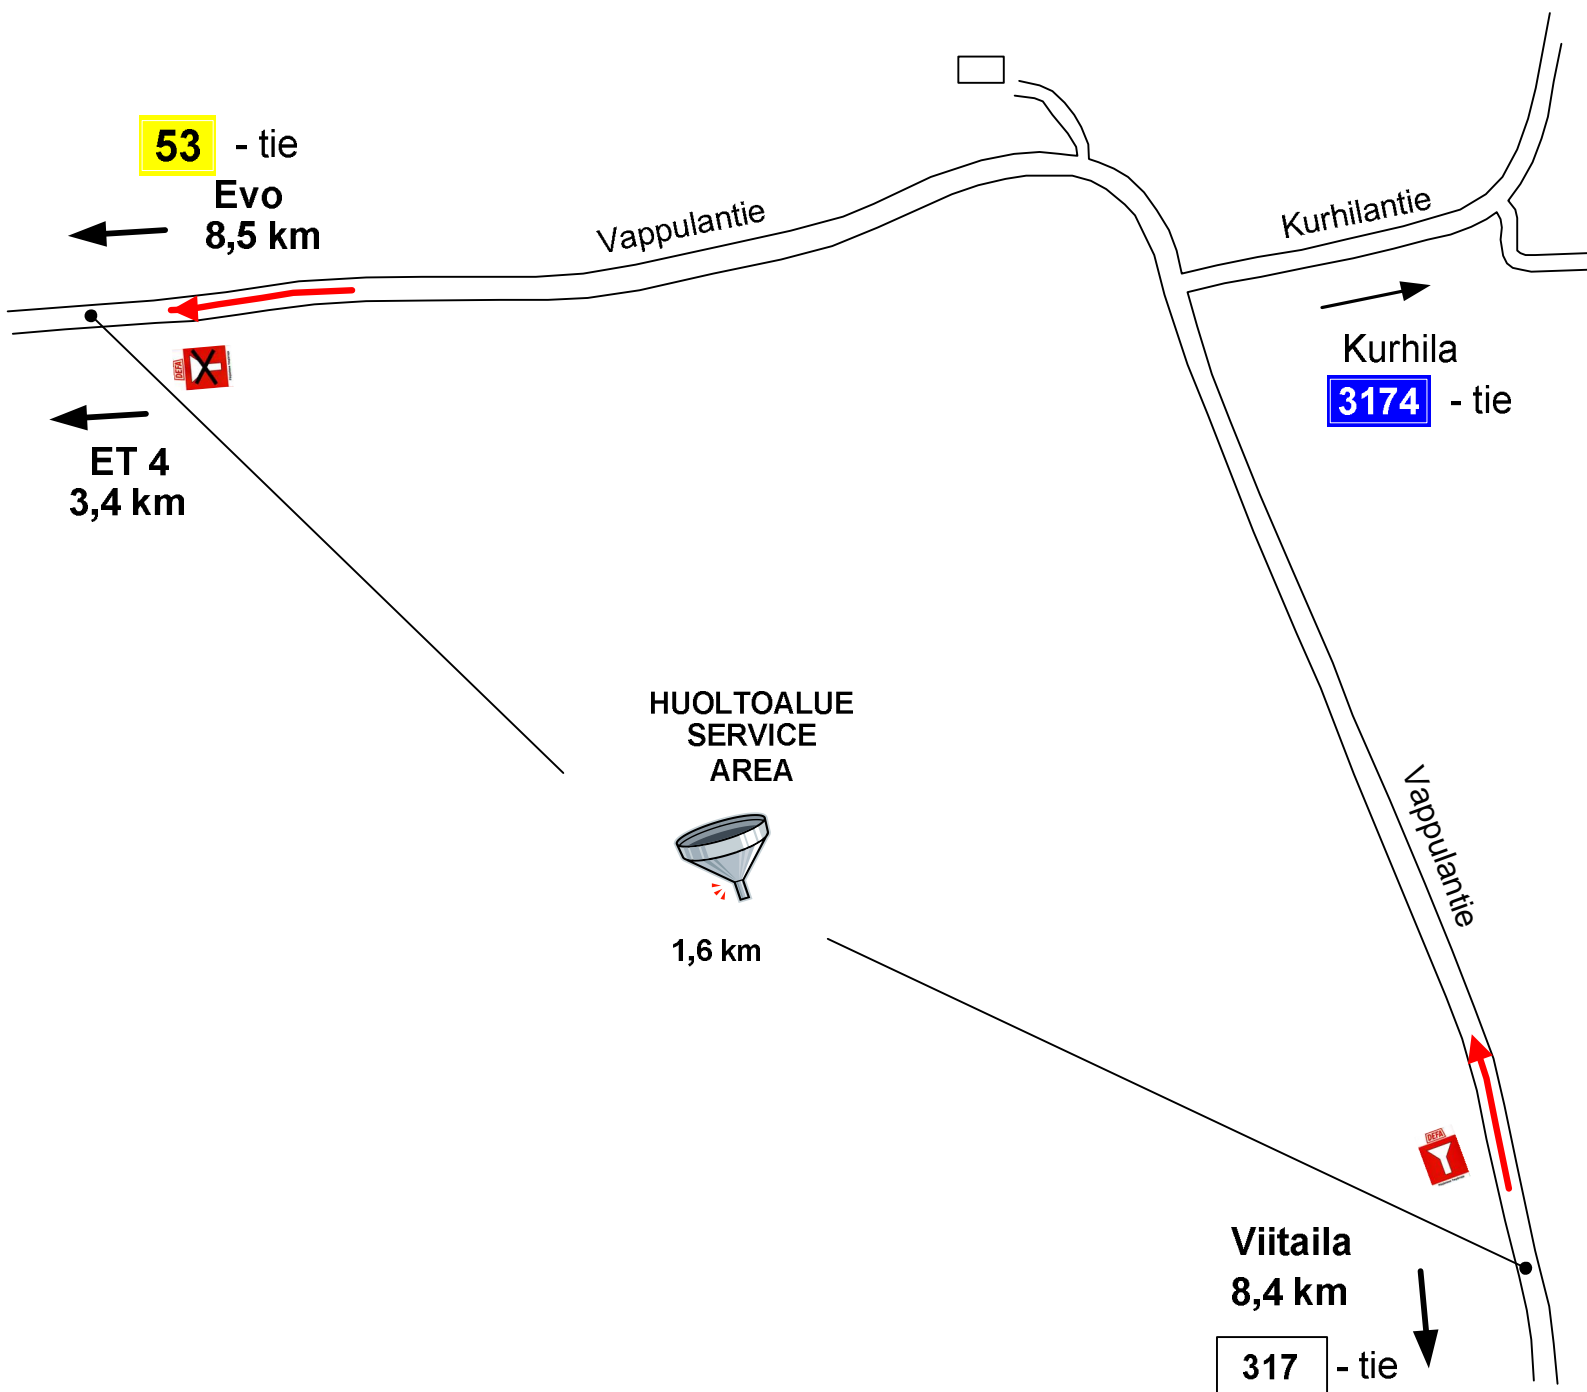

PÄIJÄNTEEN YMPÄRIAJO
RACE AROUND LAKE
PAIJANNE
25. – 26.3.2017

HUOLTO 1
Gasoline
service

La 25.3.2017

Vääksy

Syrjäntauksentie 25, Asikkala

N 61°11.365' E 025°27.750'
61.189415 N 25.462510 E

PÄIJÄNTEEN YMPÄRIAJO
RACE AROUND LAKE
PAIJANNE
25. – 26.3.2017

HUOLTO
Gasoline
service **2**

La 25.3.2017

Vappulantie

Vappulantie 767 , Hämeenlinna

N 61°10.440' E 025°13.370'

61.174056 N 25.222780 E

Auttoinen 1,3km
Taulu-Padasjoki 11km

24 - Nelostie

**PÄIJÄNTEEN YMPÄRIAJO
RACE AROUND LAKE
PAIJANNE
25. – 26.3.2017**

**HUOLTOALUE
SERVICE
AREA**

1,1 km

HUOLTO 3
Gasoline
service

La 25.3.2017
Auttoinen

Jallintie 110 , Auttoinen

N 61°17.095' E 025°05.230'
61.284917 N 25.087210 E

Evo 9,5km

ET 5, 2km

PÄIJÄNTEEN YMPÄRIAJO
RACE AROUND LAKE
PAIJANNE
25. - 26.3.2017

HUOLTO
Gasoline
service **4**

La 25.3.2017

Kuhmoinen

Kuntotie 3-5, Kuhmoinen

N 61°34.710' E 025°10.590'