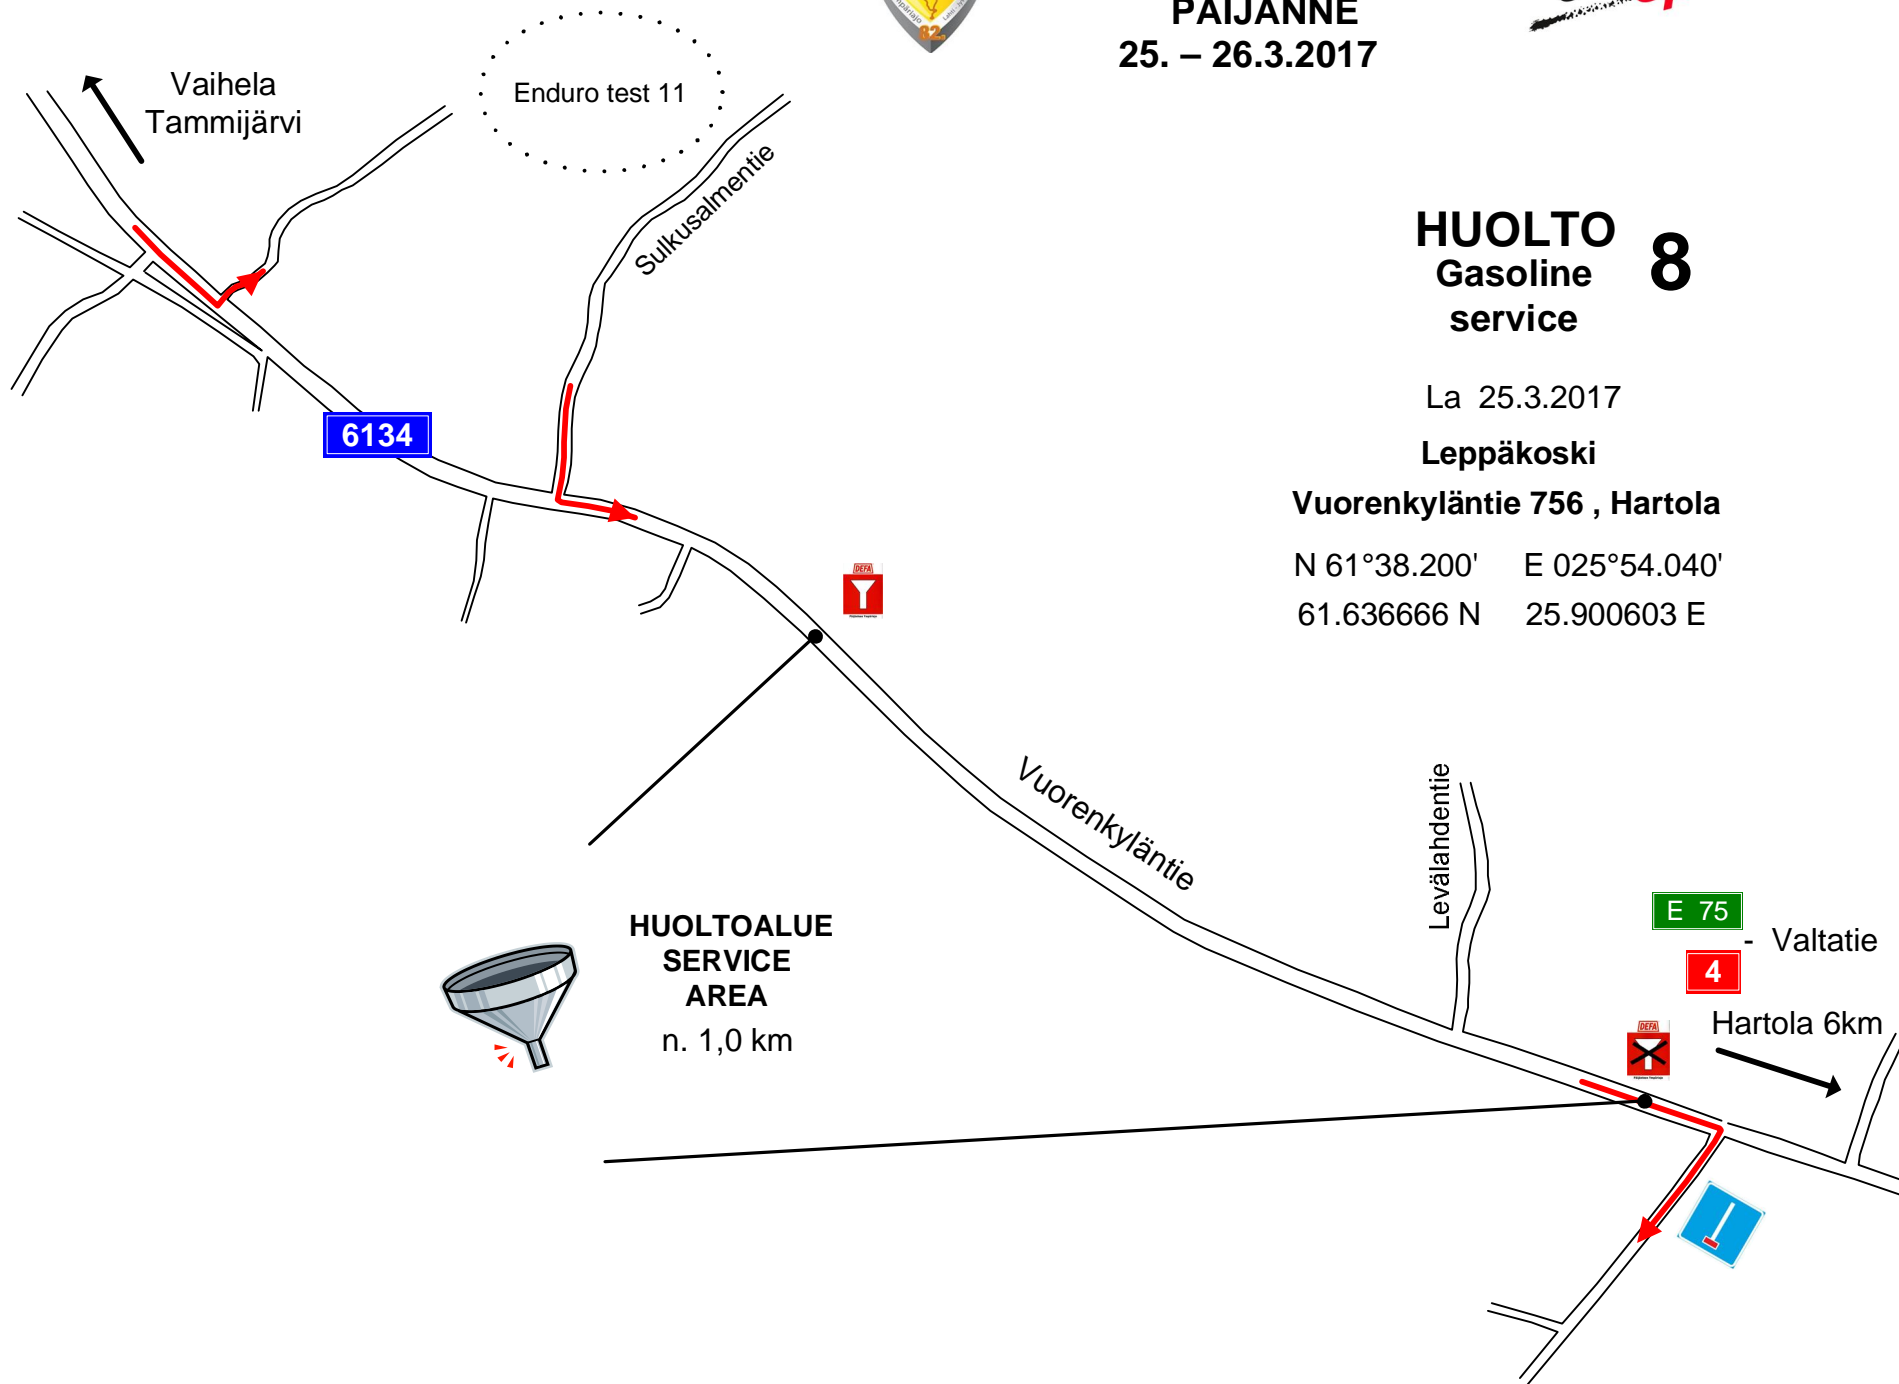

**PÄIJÄNTEEN YMPÄRIAJO
RACE AROUND LAKE
PAIJANNE
25. – 26.3.2017**

HUOLTO
Gasoline
service **8**

La 25.3.2017

Leppäkoski

Vuorenkyläntie 756 , Hartola

N 61°38.200' E 025°54.040'

61.636666 N 25.900603 E

**HUOLTOALUE
SERVICE
AREA**
n. 1,0 km

E 75
- Valtatie
4
Hartola 6km