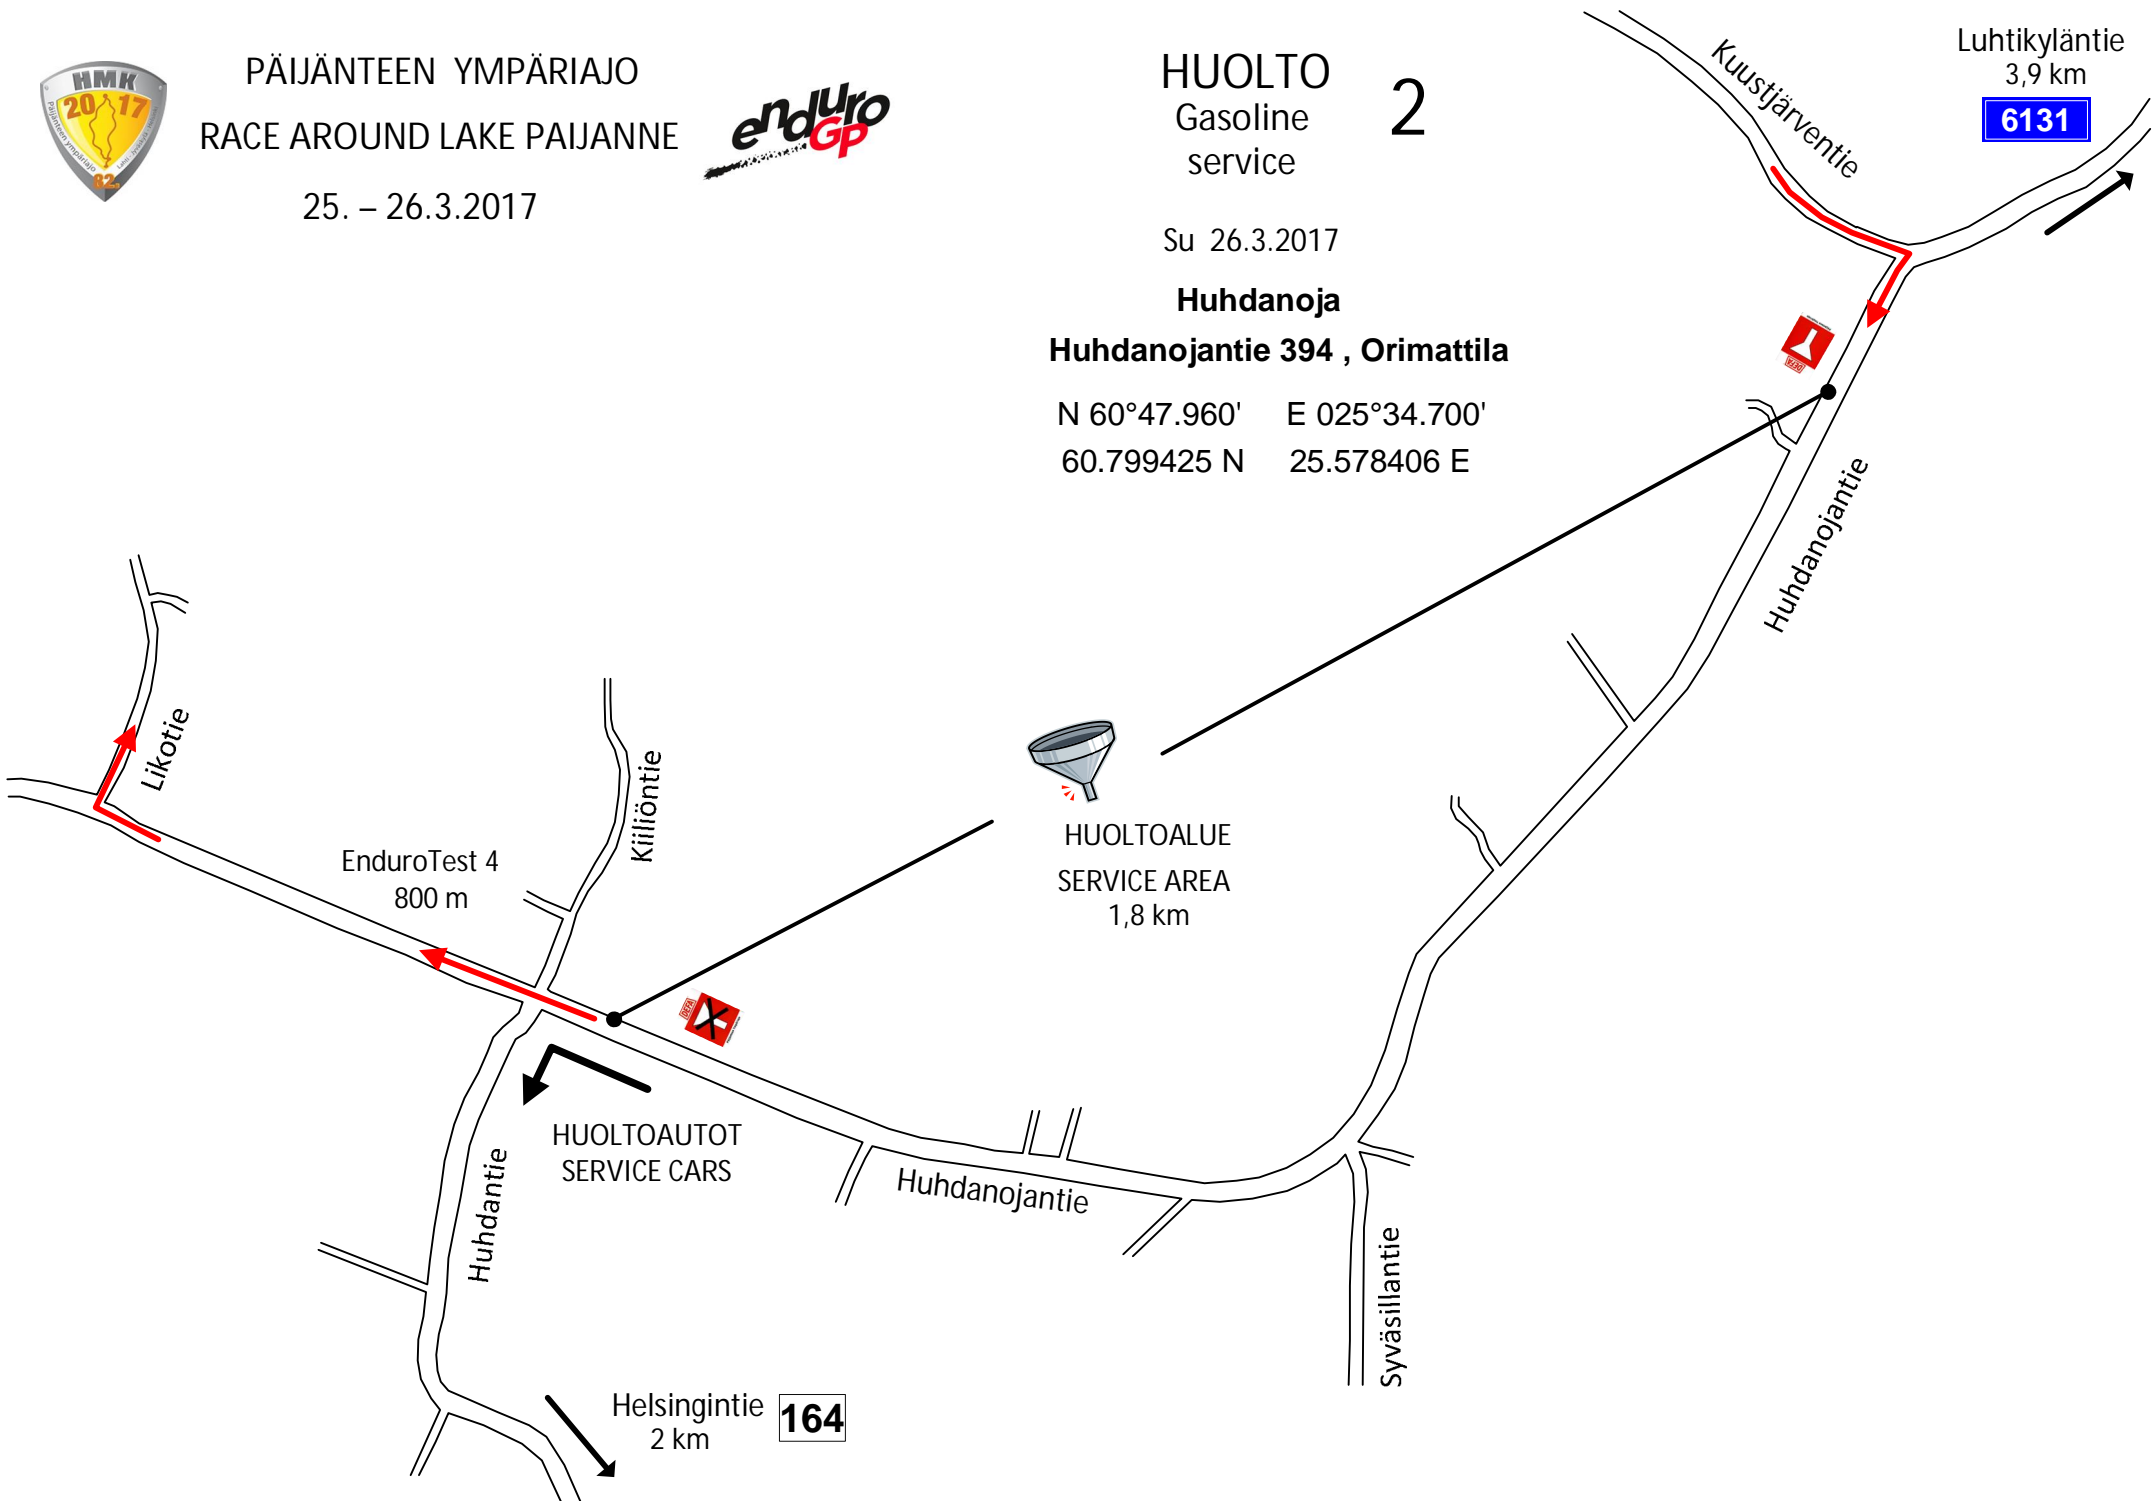

Su 26.3.2017

Huhdanoja

Huhdanojantie 394 , Orimattila

N 60°47.960' E 025°34.700'

60.799425 N 25.578406 E

Luhtikyläntie
3,9 km

6131

**PÄIJÄNTEEN YMPÄRIÄJO
RACE AROUND LAKE
PAIJANNE
25. – 26.3.2017**