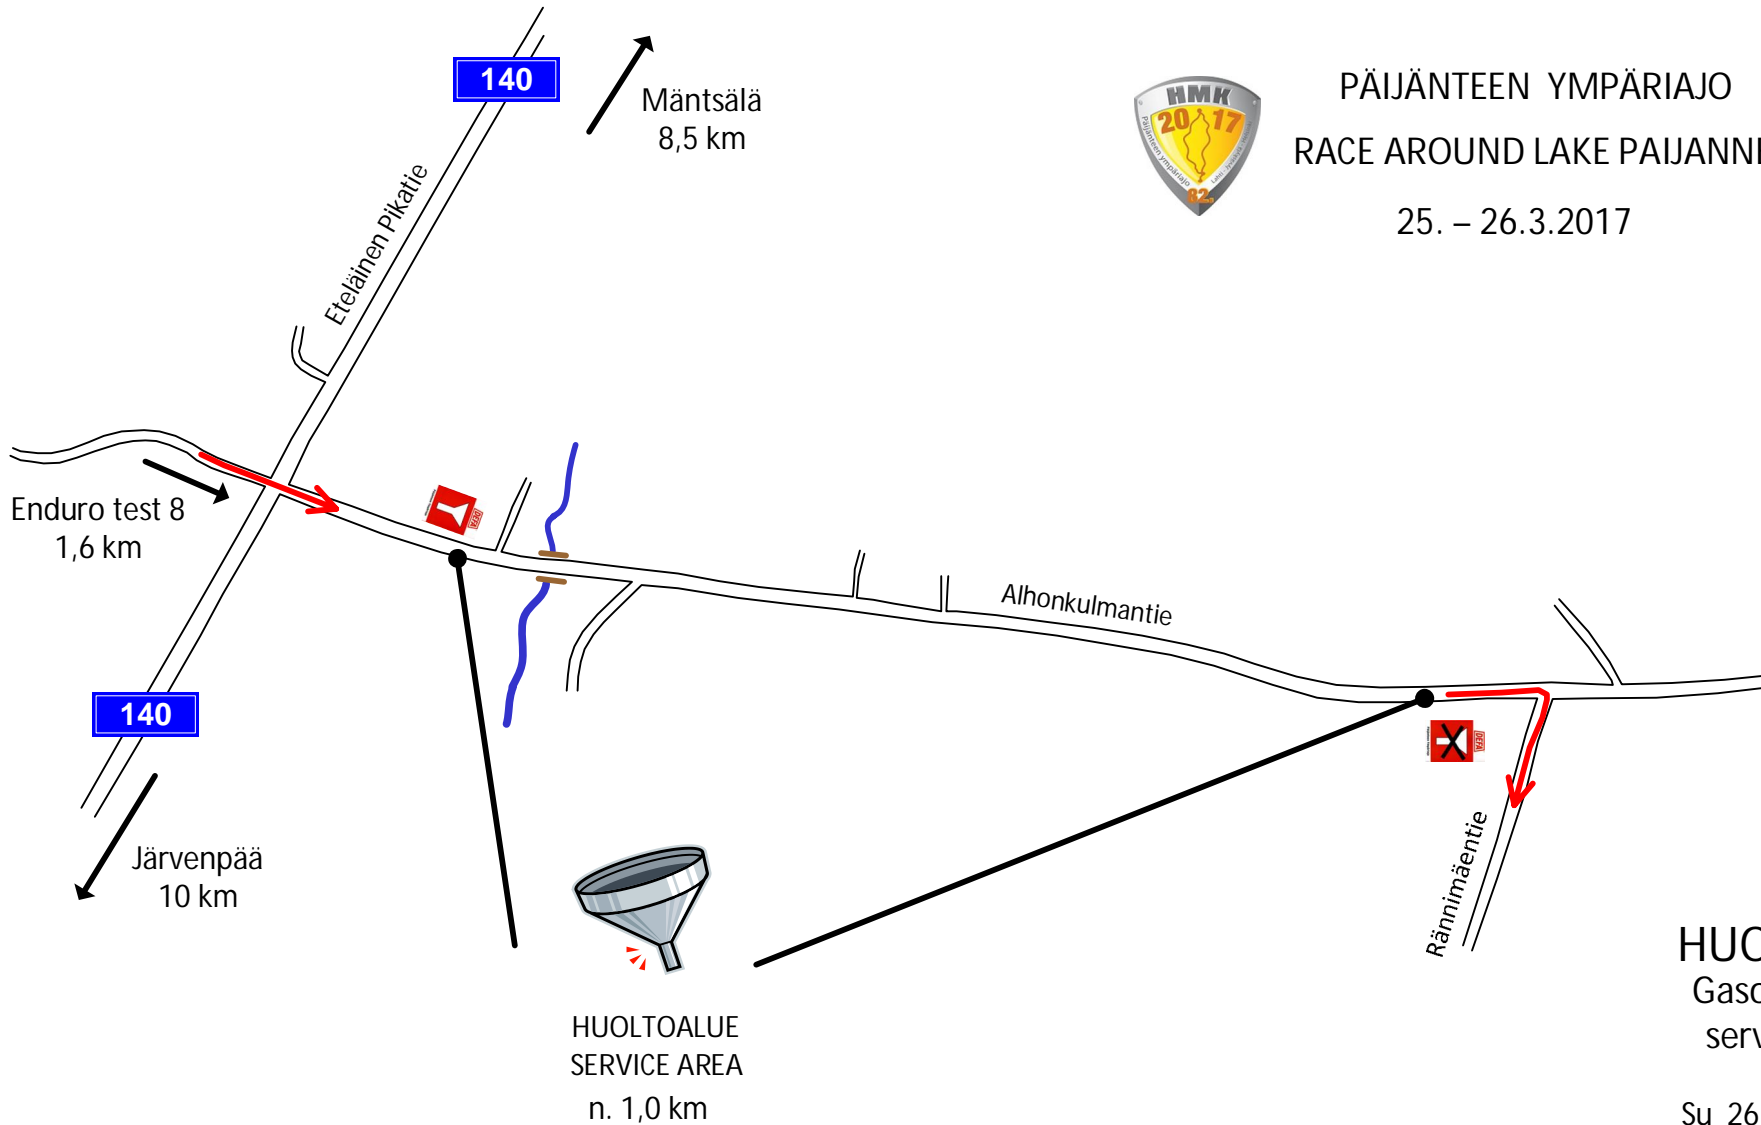

Mäntsälä

Härkäsaarentie 7 , Mäntsälä

N 60°39.580' E 025°17.280'

60.659720 N 25.287934 E

PÄIJÄNTEEN YMPÄRIAJO
RACE AROUND LAKE PAIJANNE

25. – 26.3.2017

HUOLTO
Gasoline
service **6**

Su 26.3.2017