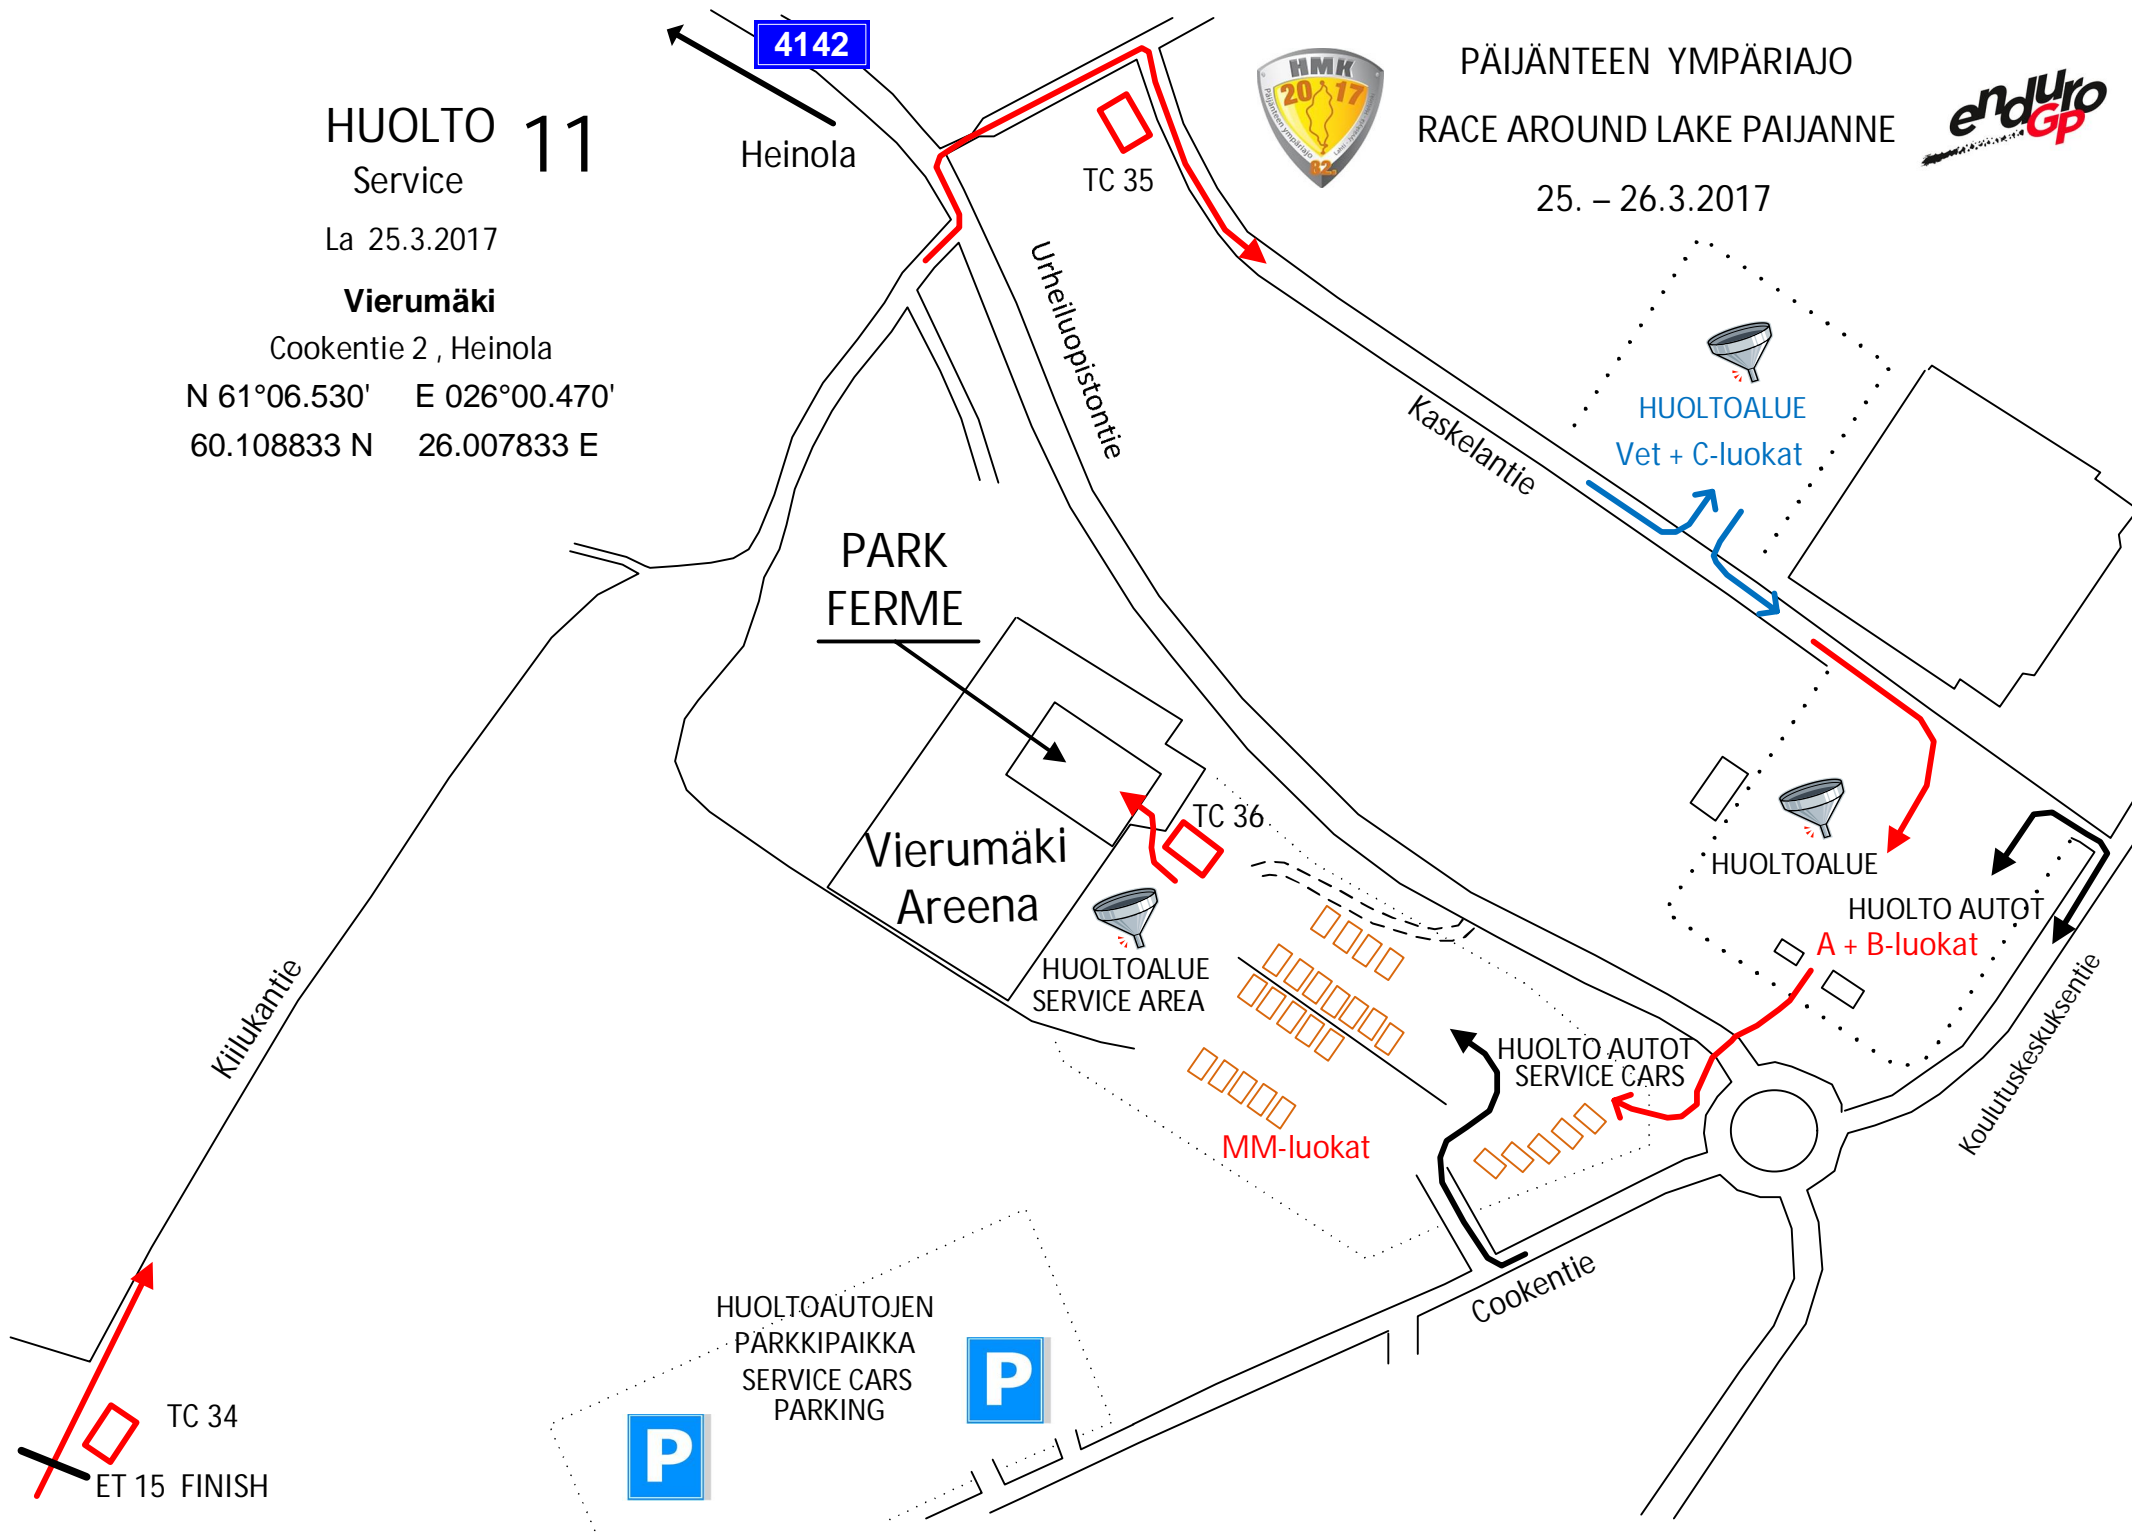

Vierumäki

Cookentie 2, Heinola

N 61°06.530' E 026°00.470'

60.108833 N 26.007833 E

4142

Heinola

PÄIJÄNTEEN YMPÄRIAJO RACE AROUND LAKE PAIJANNE

25. - 26.3.2017

PÄIJÄNTEEN YMPÄRIAJO
RACE AROUND LAKE PAIJANNE

25. – 26.3.2017

HUOLTO
Gasoline
service **1**

Su 26.3.2017

Jokimaa yrityspuisto

Syväojankatu 4 , Lahti

N 60°56.080' E 025°35.550'

60.934641 N 25.592527 E

HUOLTOAUTOT
SERVICE CARS

HUOLTOAUTOT
SERVICE CARS

Ohitustie
2,7 km

HUOLTOALUE
SERVICE AREA

1 km

Helsingintie

Moukarikatu

Syväojankatu