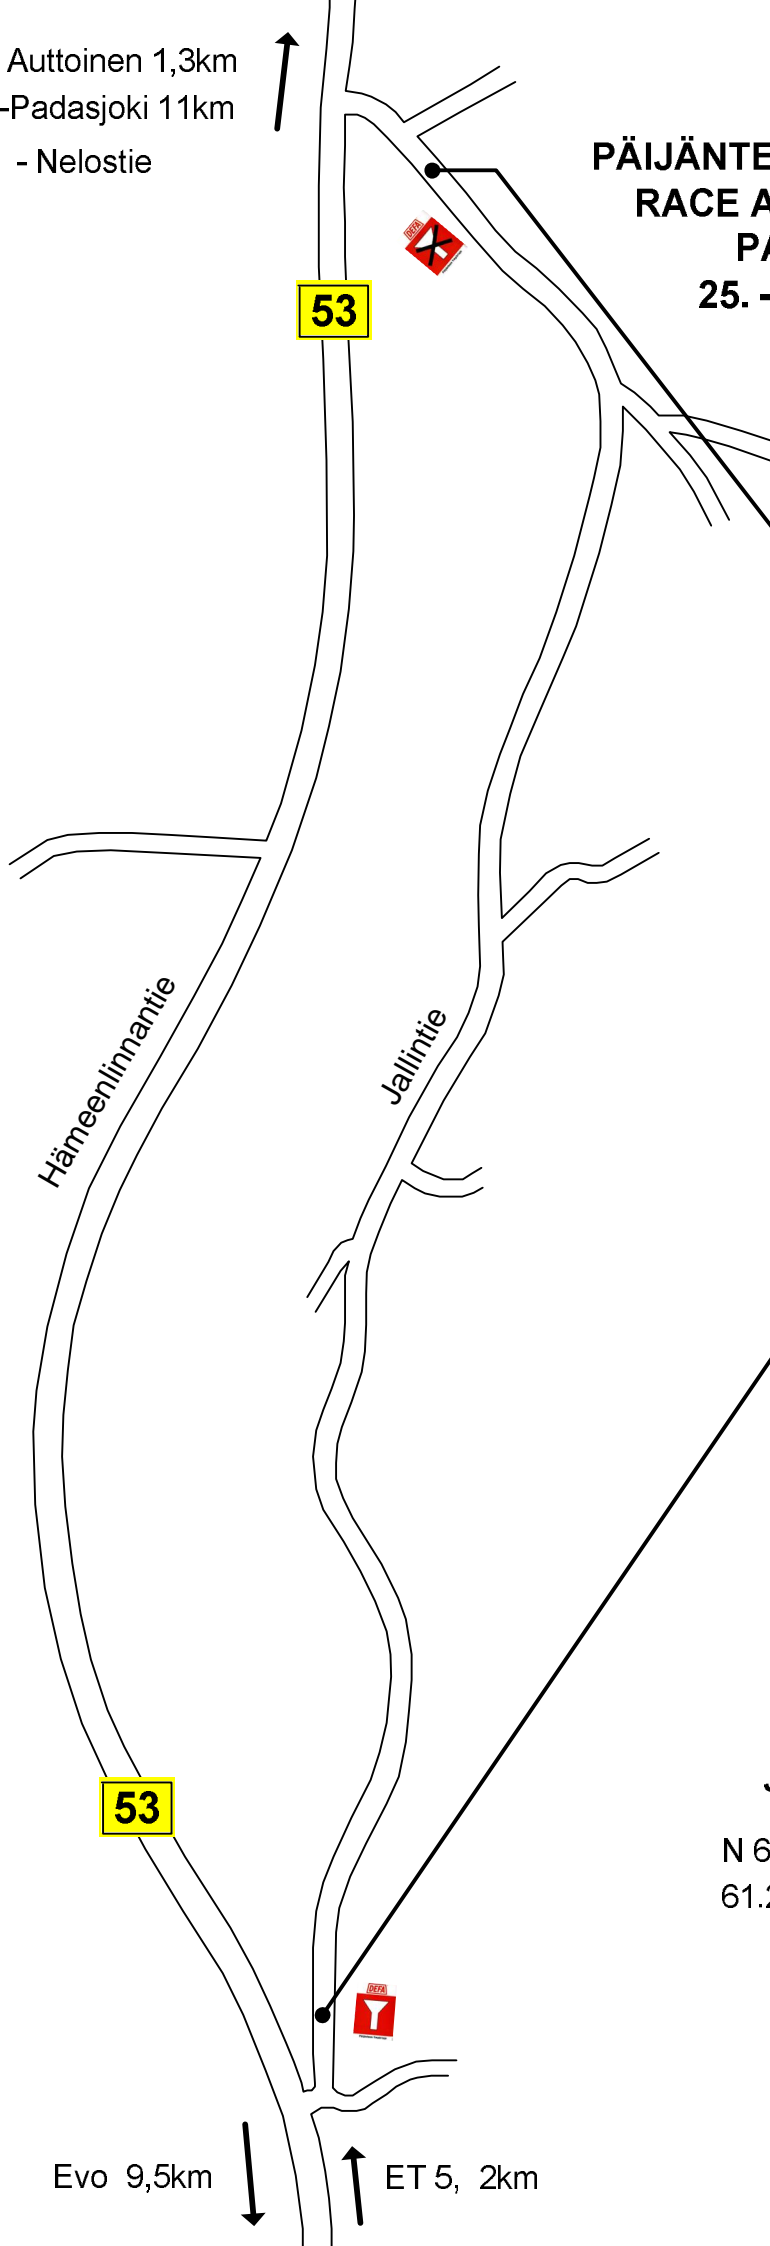

PÄIJÄNTEEN YMPÄRIAJO
RACE AROUND LAKE
PAIJANNE
25. – 26.3.2017

HUOLTO 1
Gasoline
service

La 25.3.2017

Vääksy

Syrjäntauksentie 25, Asikkala

N 61°11.365' E 025°27.750'
61.189415 N 25.462510 E

PÄIJÄNTEEN YMPÄRIAJO
RACE AROUND LAKE
PAIJANNE
25. – 26.3.2017

HUOLTO
Gasoline
service **2**

La 25.3.2017

Vappulantie

Vappulantie 767 , Hämeenlinna

N 61°10.440' E 025°13.370'

61.174056 N 25.222780 E

Auttoinen 1,3km
Taulu-Padasjoki 11km

24 - Nelostie

**PÄIJÄNTEEN YMPÄRIAJO
RACE AROUND LAKE
PAIJANNE
25. – 26.3.2017**

**HUOLTOALUE
SERVICE
AREA**

1,1 km

HUOLTO 3
Gasoline
service

La 25.3.2017
Auttoinen

Jallintie 110 , Auttoinen

N 61°17.095' E 025°05.230'
61.284917 N 25.087210 E

Evo 9,5km

ET 5, 2km

PÄIJÄNTEEN YMPÄRIAJO
RACE AROUND LAKE
PAIJANNE
25. - 26.3.2017

HUOLTO
Gasoline
service **4**

La 25.3.2017

Kuhmoinen

Kuntotie 3-5, Kuhmoinen

N 61°34.710' E 025°10.590'