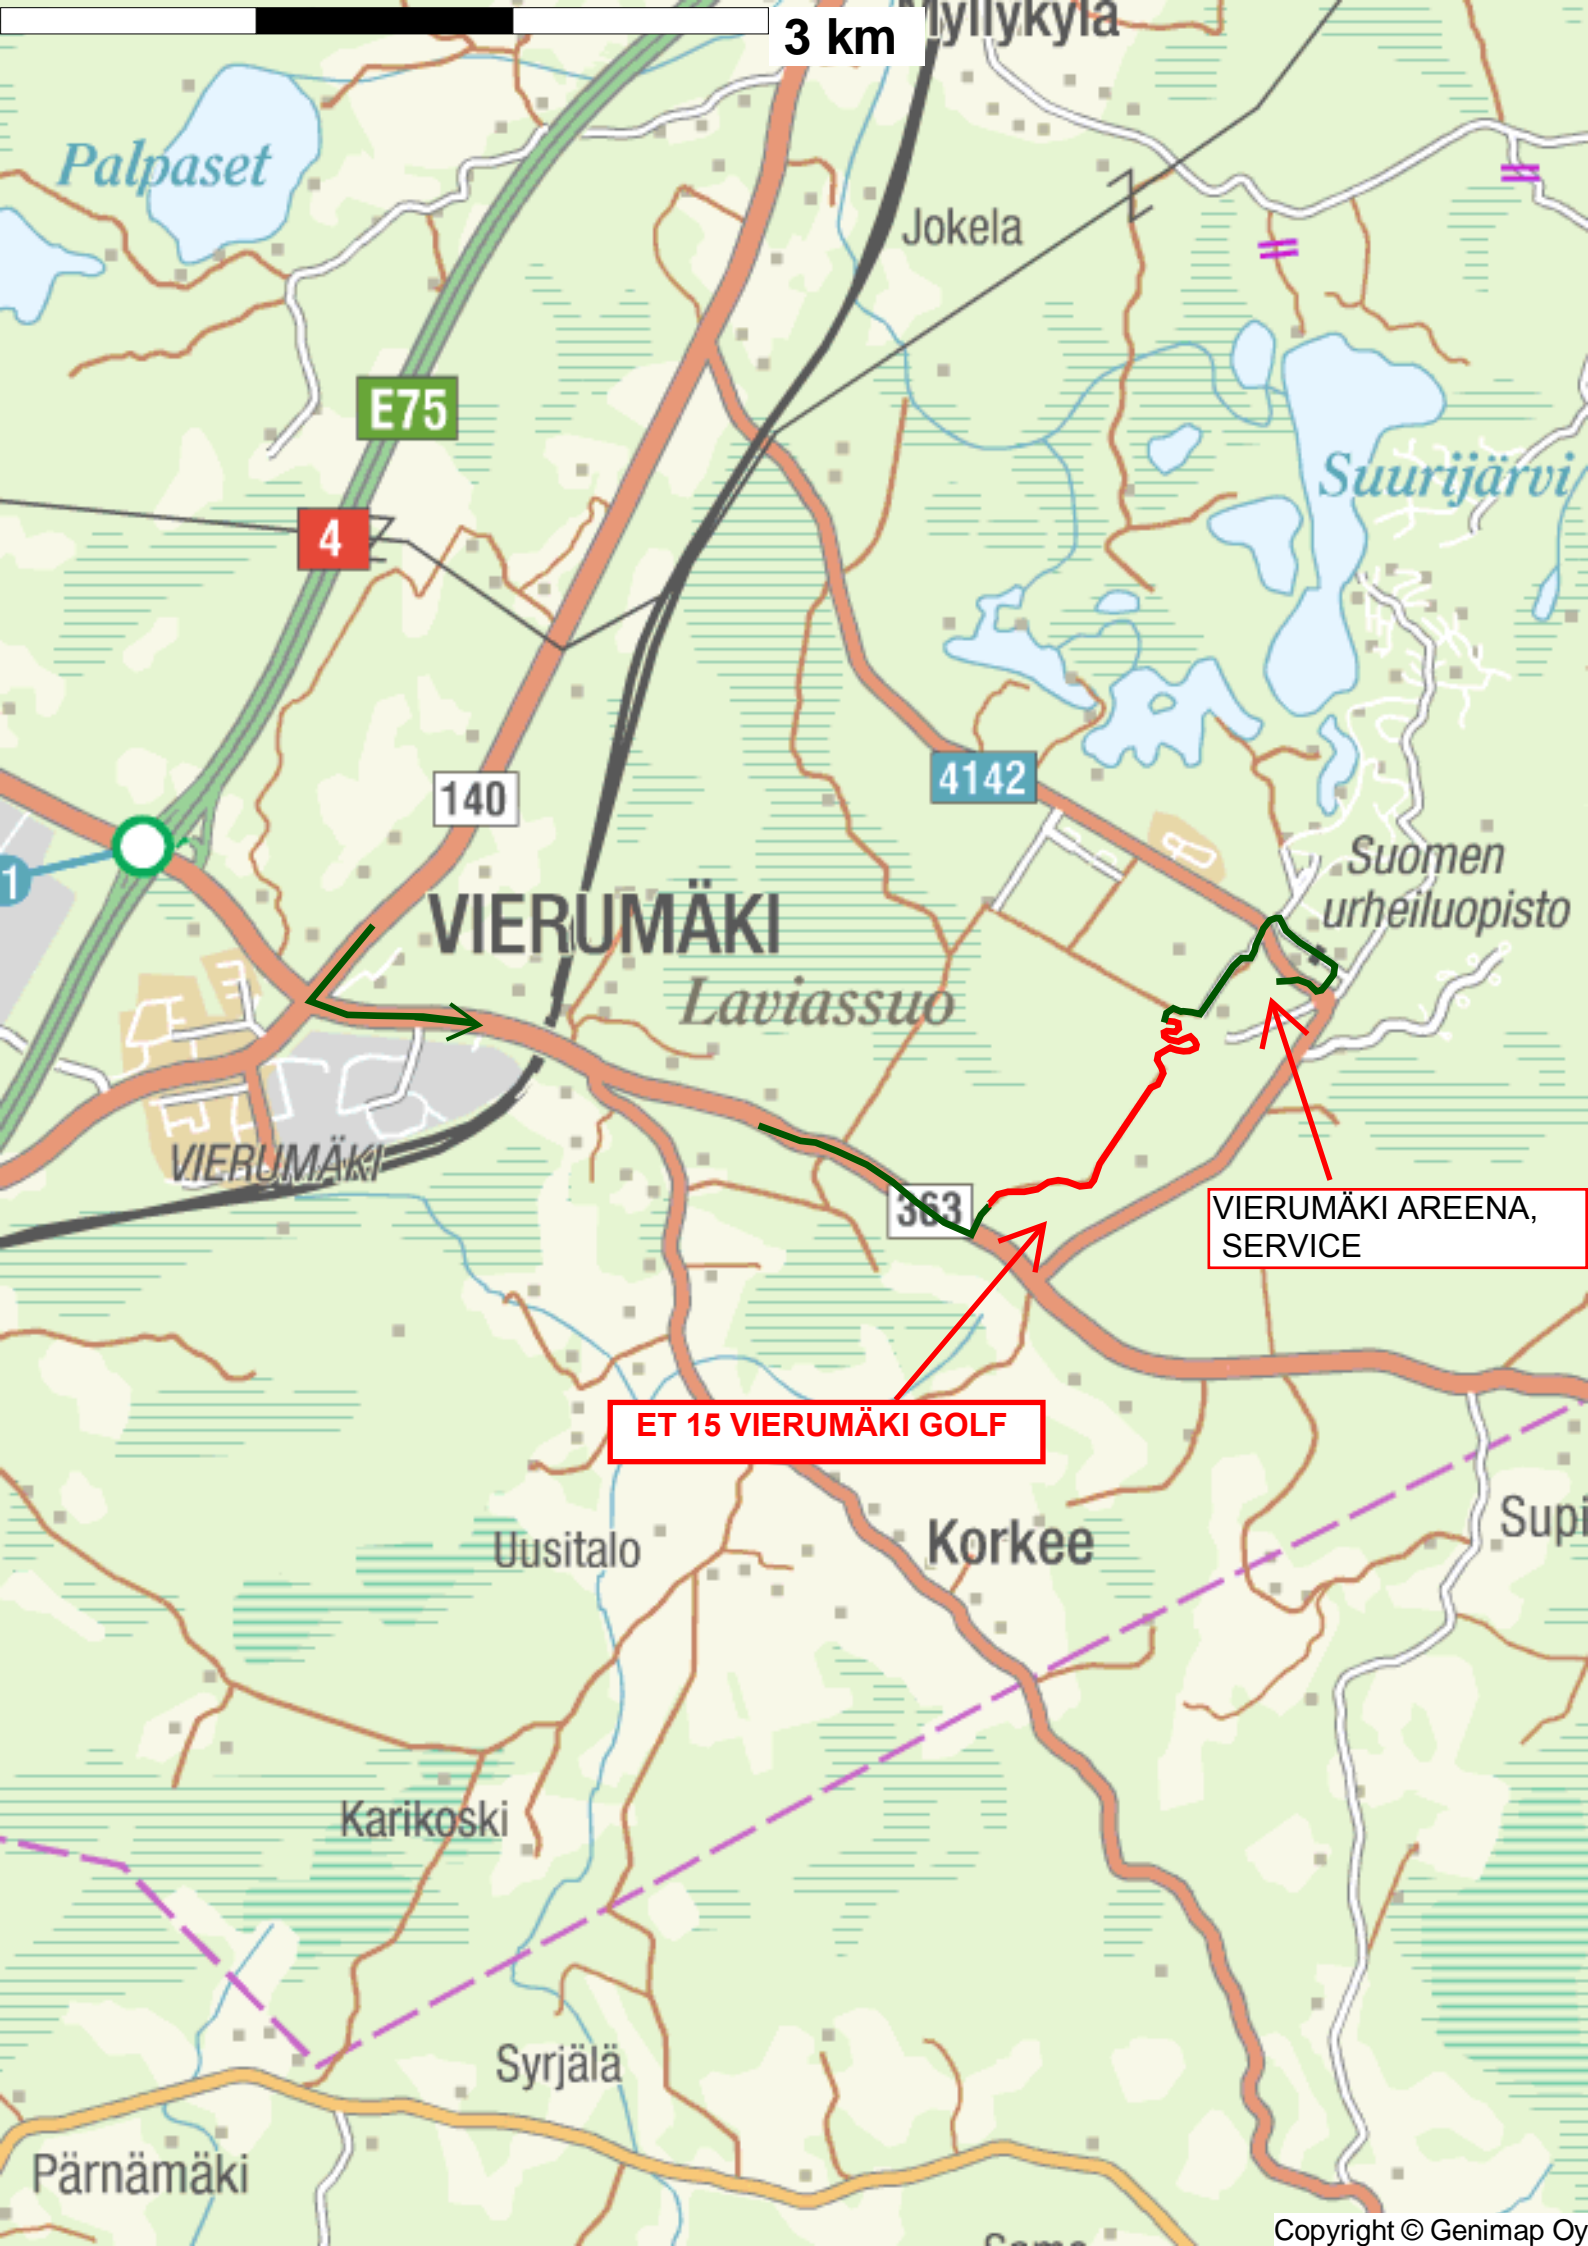

3 km

Palpaset

E75

4

140

4142

VIERUMÄKI

Laviassuo

VIERUMÄKI

363

VIERUMÄKI AREENA,
SERVICE

ET 15 VIERUMÄKI GOLF

Uusitalo

Korkee

Supi

Karikoski

Syrjälä

Pärnämäki