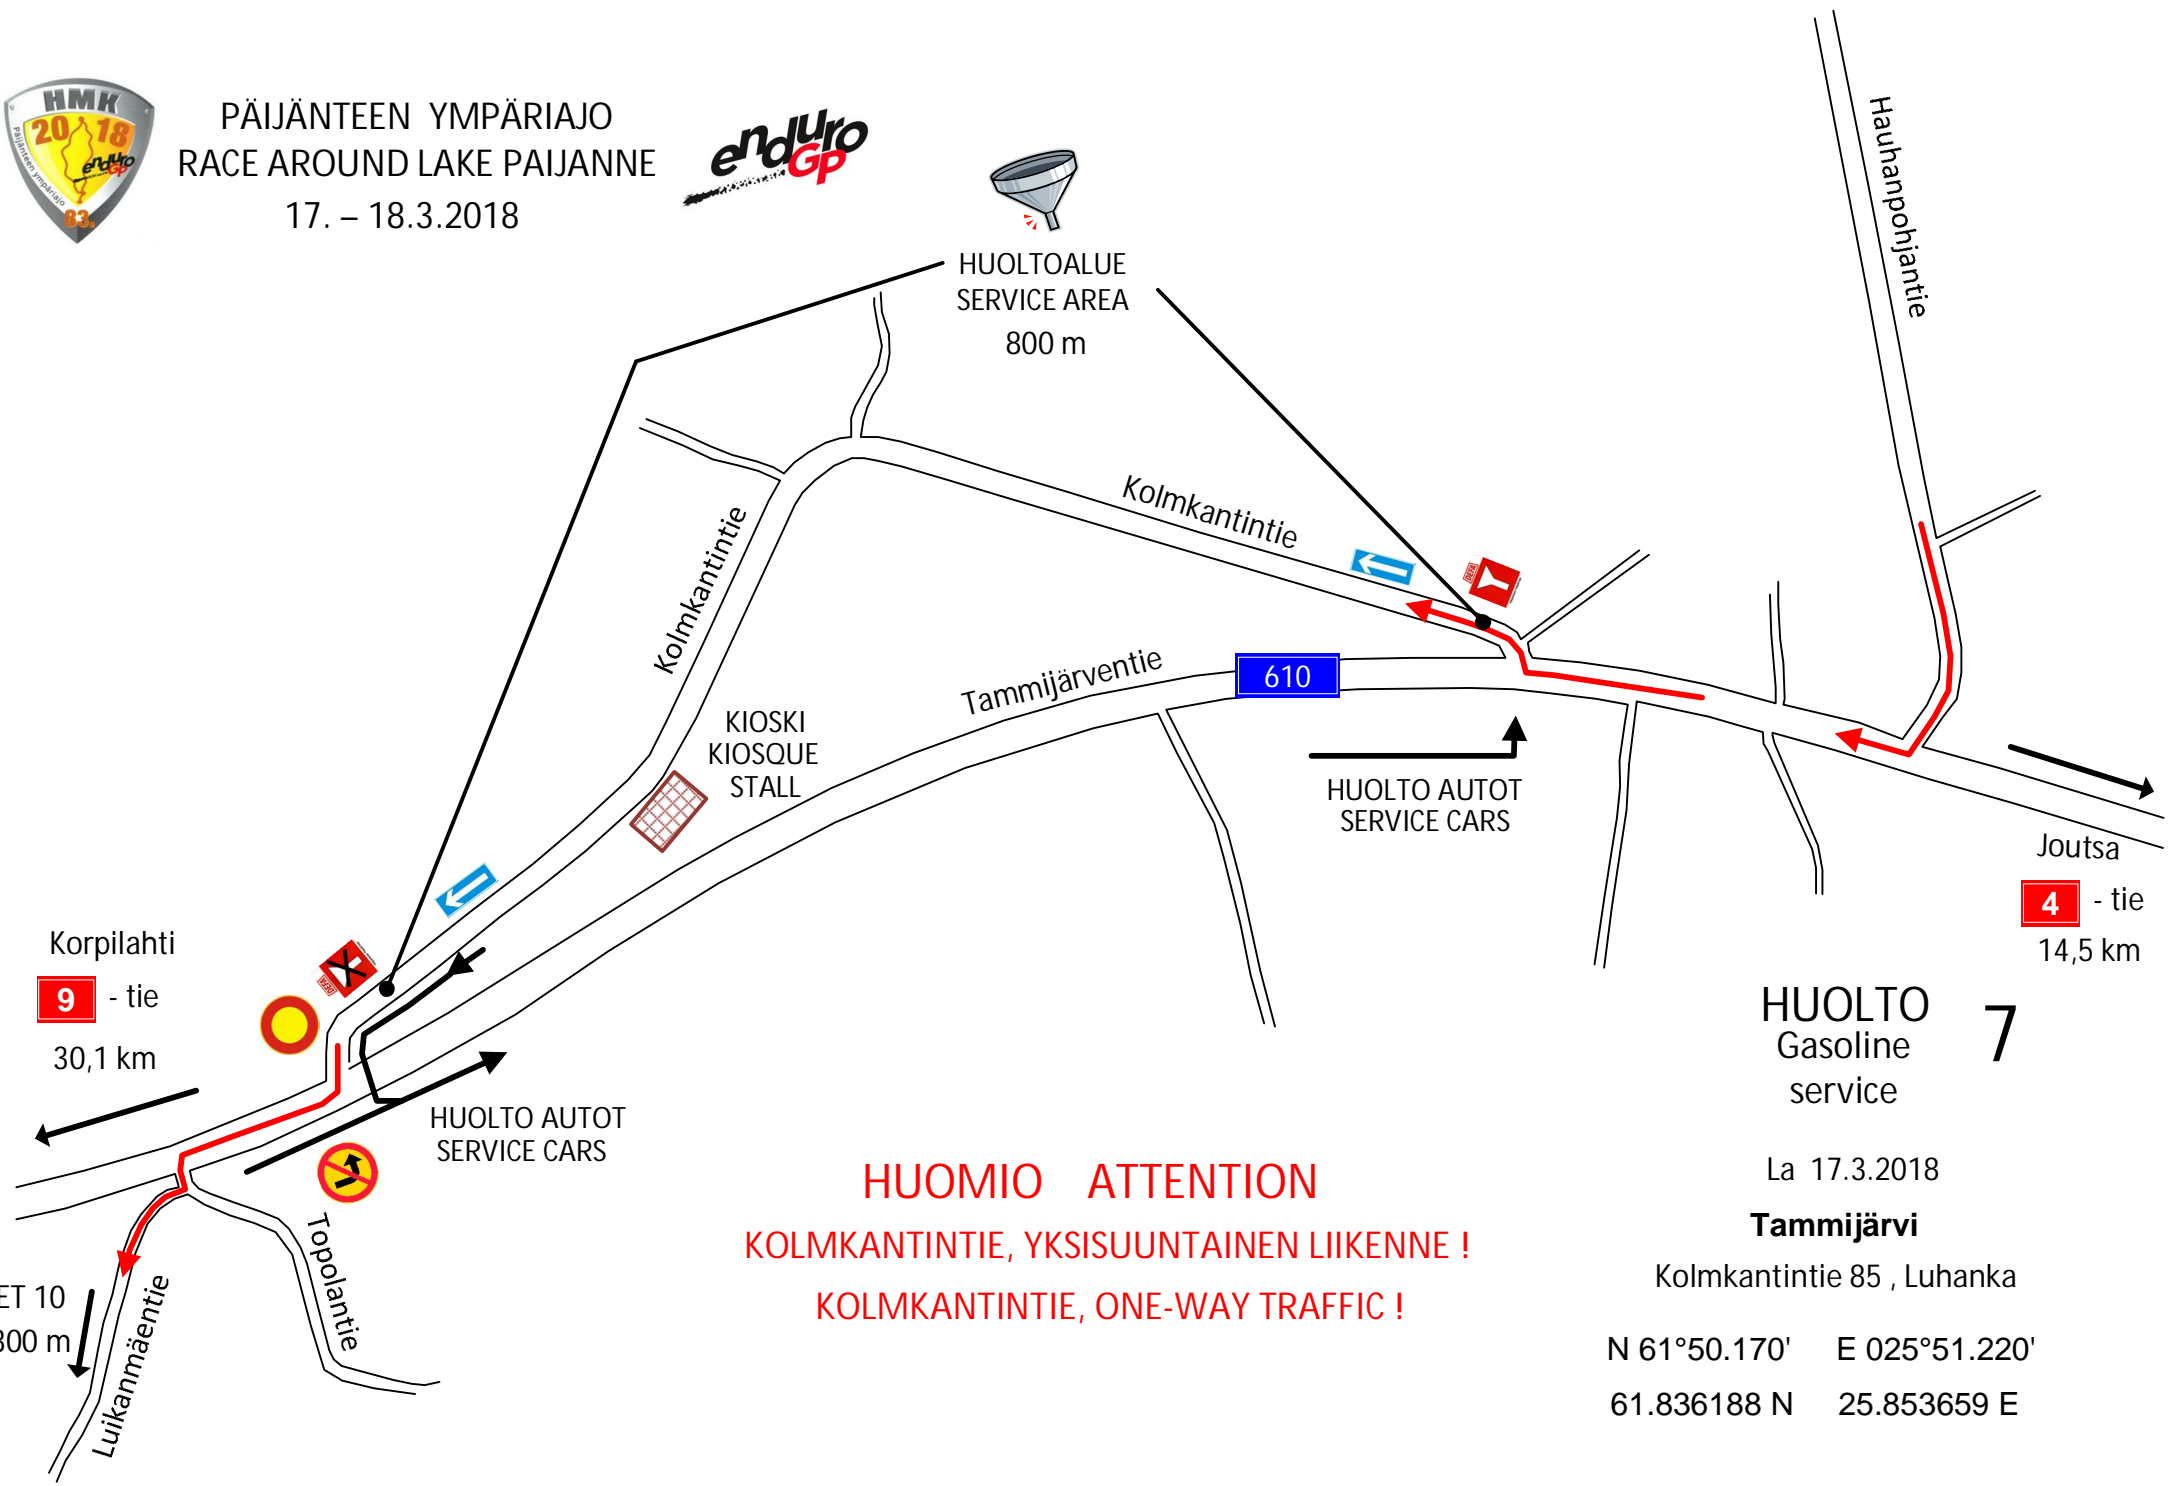

PÄIJÄNTEEN YMPÄRIAJO
RACE AROUND LAKE PAIJANNE
17. - 18.3.2018

HUOLTOALUE
SERVICE AREA
800 m

HUOMIO ATTENTION
KOLMKANTINTIE, YKSISUUNTAINEN LIIKENNE !
KOLMKANTINTIE, ONE-WAY TRAFFIC !

HUOLTO
Gasoline
service **7**

La 17.3.2018

Tammijärvi

Kolmkantintie 85 , Luhanka

N 61°50.170' E 025°51.220'
61.836188 N 25.853659 E