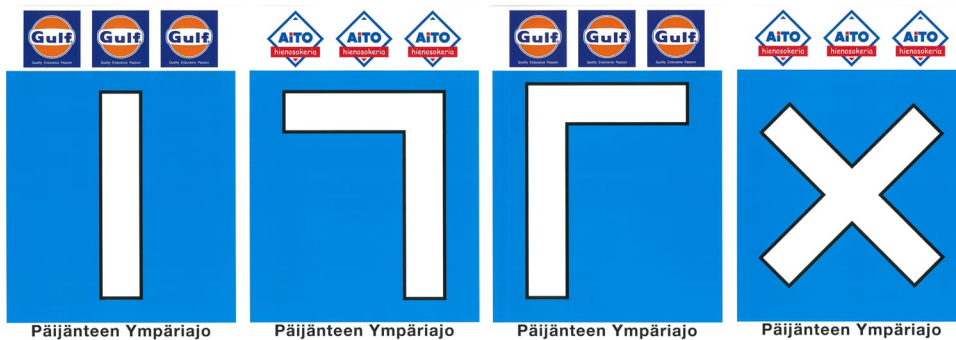

Yhteiset merkit

Reitti poikkeama luokilla C, Vet50 ja Vet 60

Reitti poikkeama luokilla Gas Gas Trophy