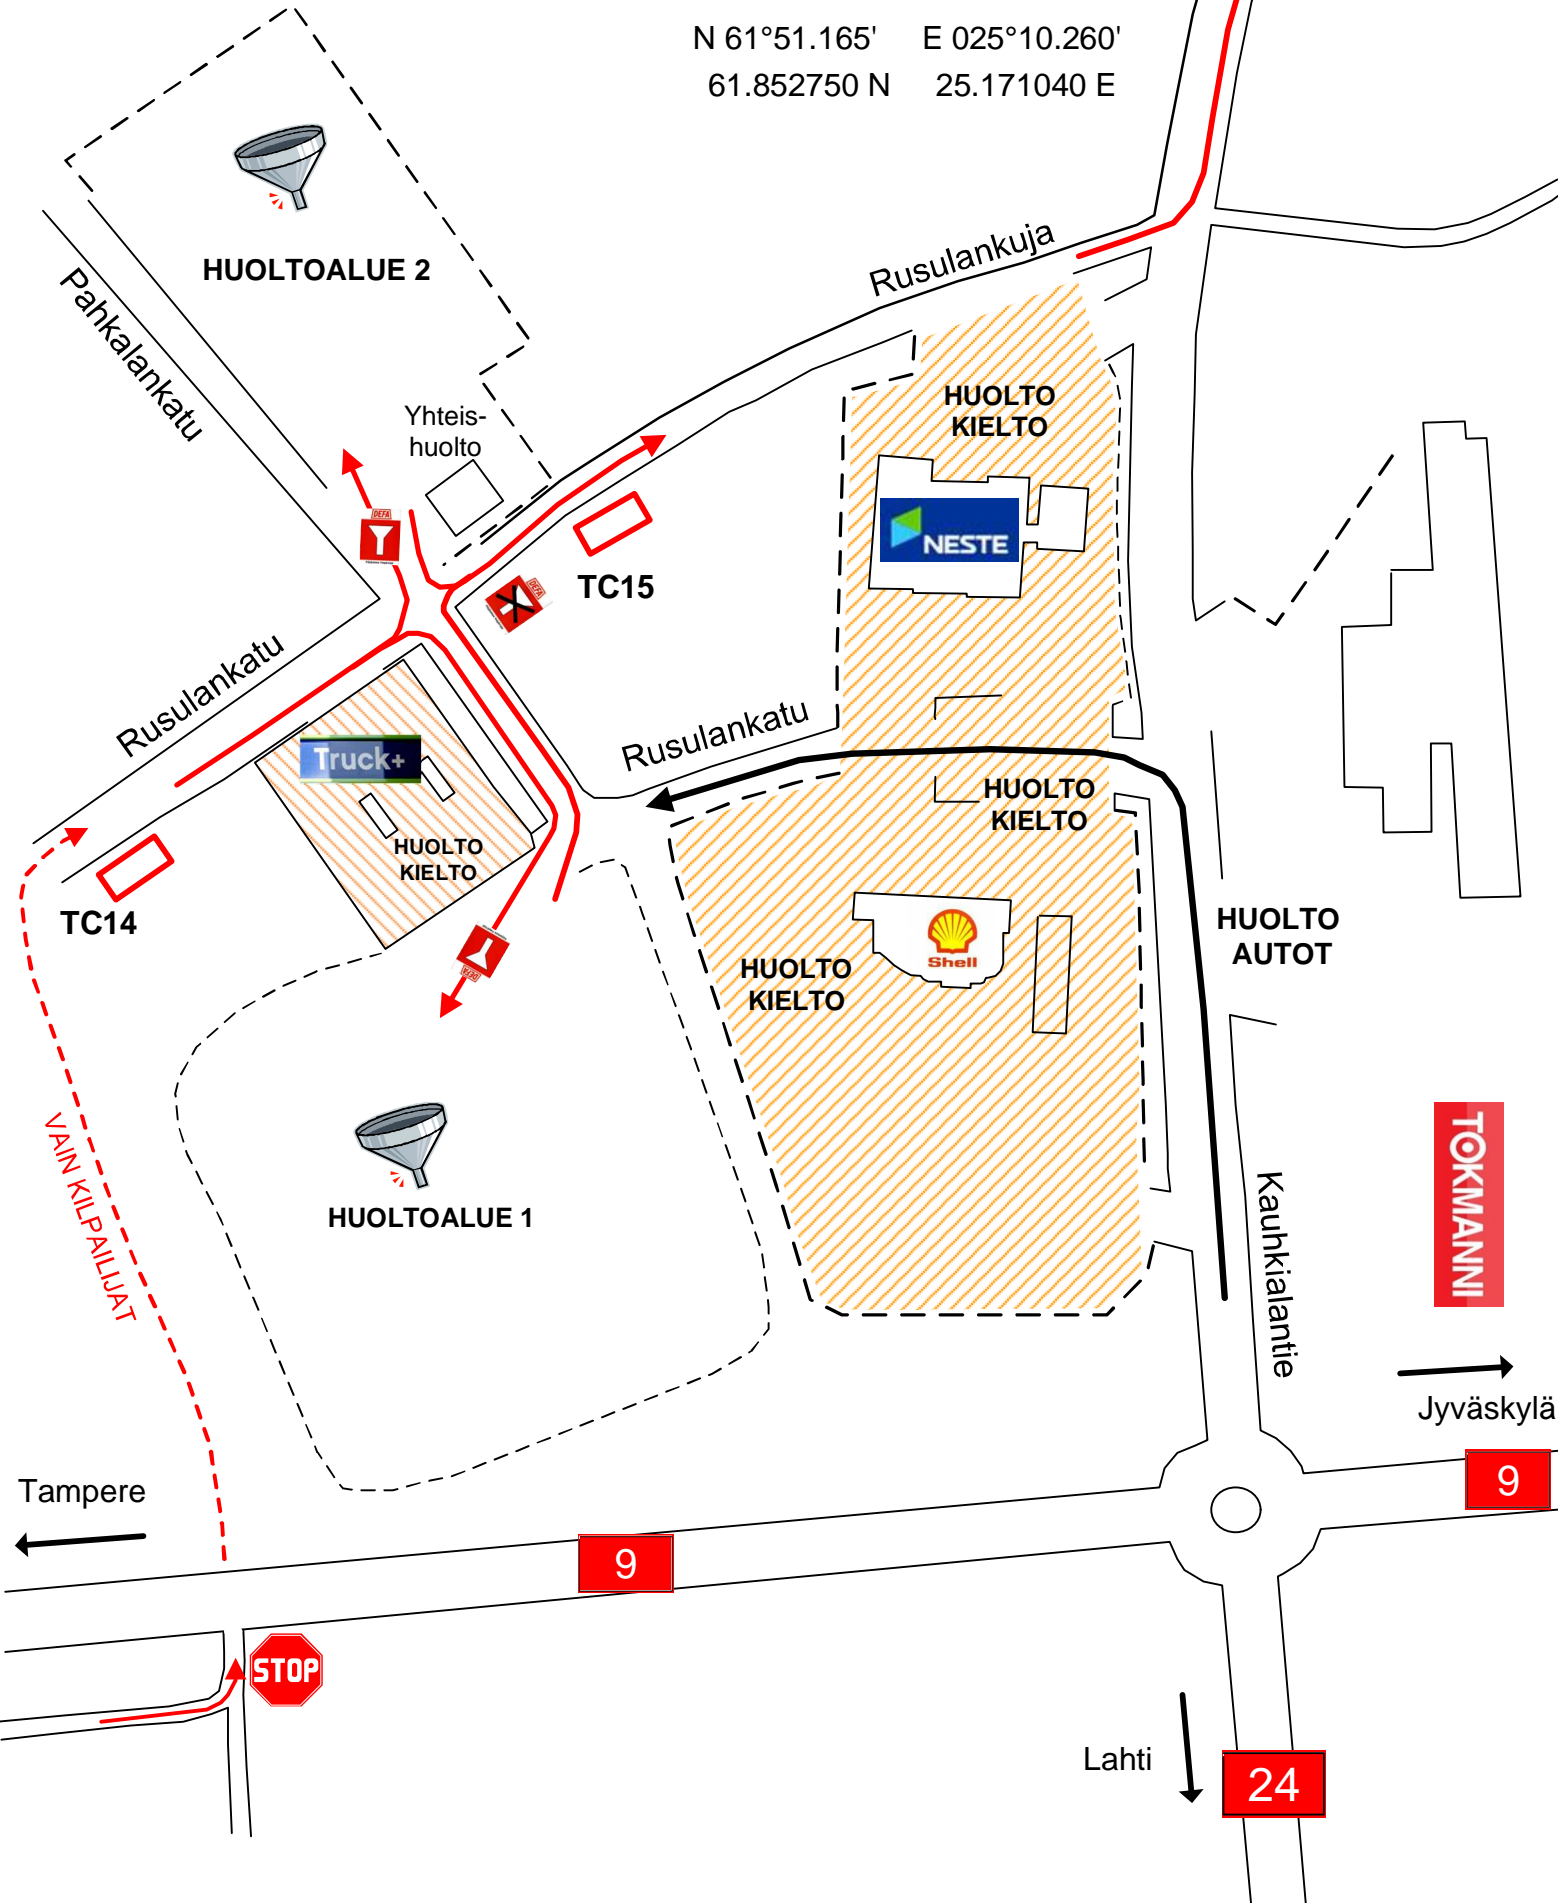

PÄIJÄNTEEN YMPÄRIAJO

25. – 26.3.2023

HUOLTO 5

Kokoomatauko

Jämsä

Rusulankatu 6, Jämsä

N 61°51.165' E 025°10.260'
61.852750 N 25.171040 E

Jämsä
keskusta

ET7

Tampere

9

Lahti

24

Jyväskylä

9

TOKMANNI

HUOLTO
AUTOT

Kauhkielantie

HUOLTO
KIELTO

HUOLTO
KIELTO

HUOLTO
KIELTO

TC15

Yhteis-
huolto

HUOLTOALUE 2