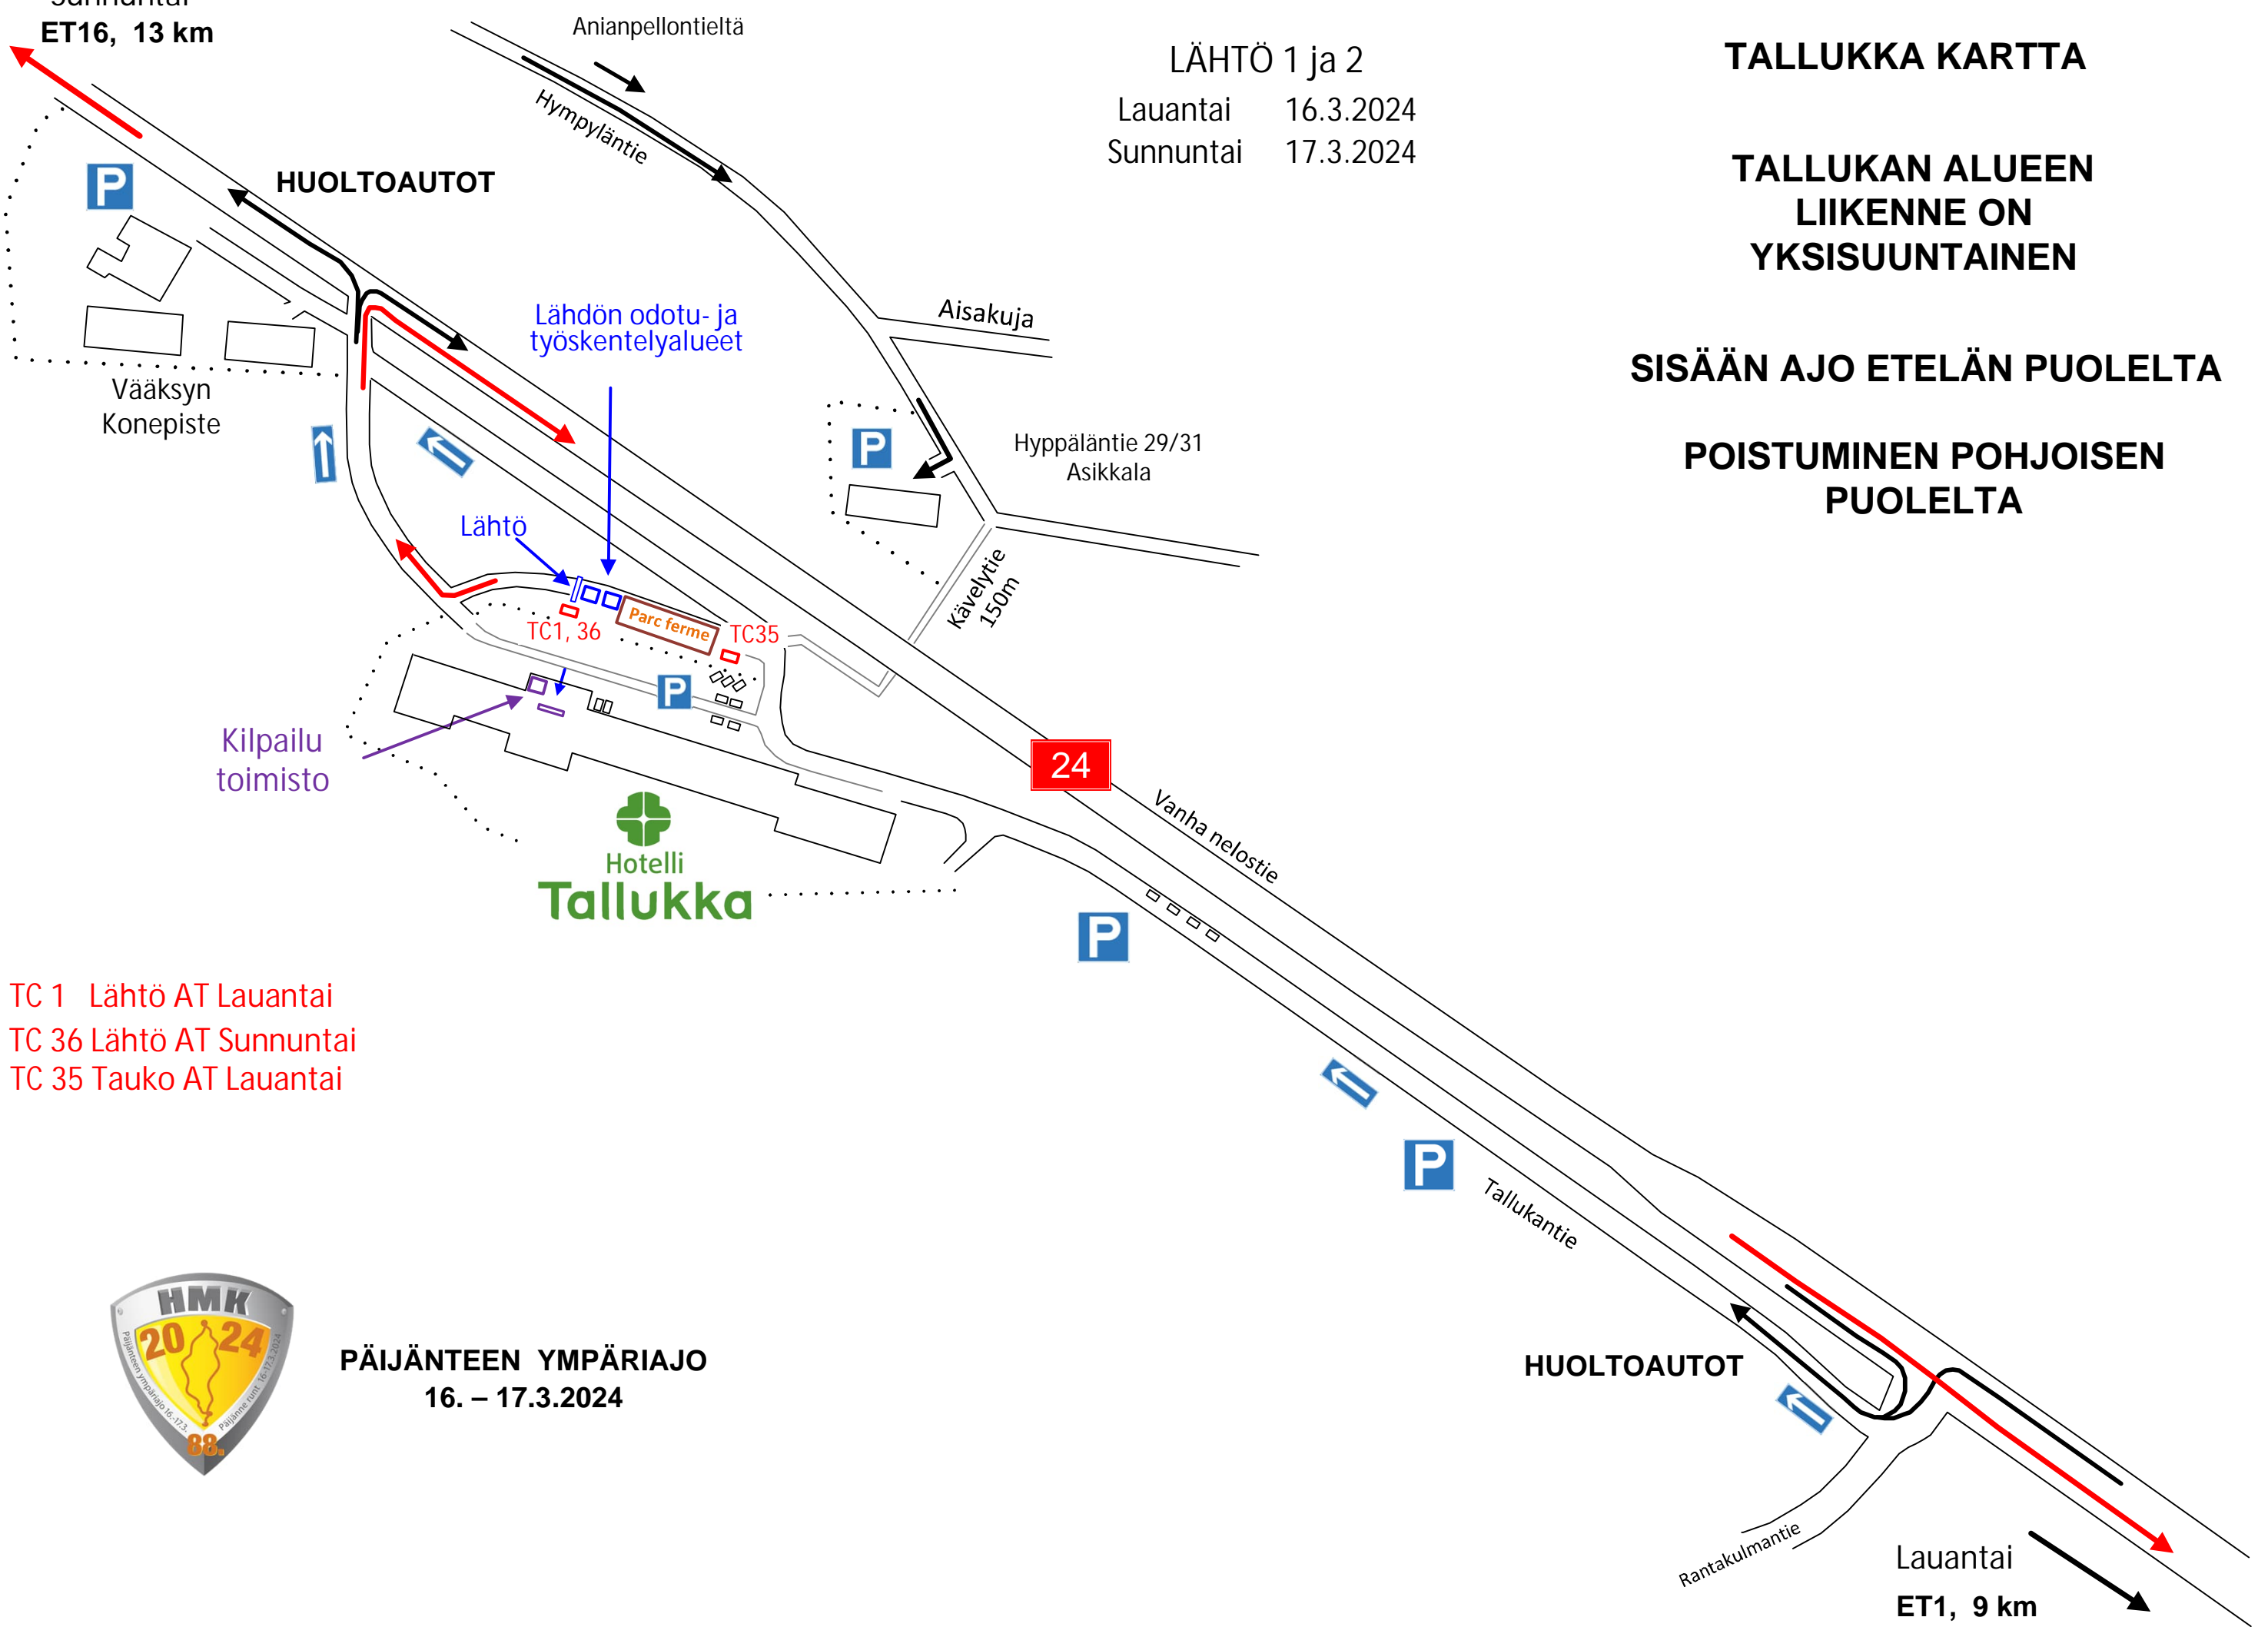

Sunnuntai
ET16, 13 km

LÄHTÖ 1 ja 2

Lauantai 16.3.2024

Sunnuntai 17.3.2024

TALLUKKA KARTTA

TALLUKAN ALUEEN
LIIKENNE ON
YKSISUUNTAINEN

SISÄÄN AJO ETELÄN PUOLELTA

POISTUMINEN POHJOISEN
PUOLELTA

TC 1 Lähtö AT Lauantai
TC 36 Lähtö AT Sunnuntai
TC 35 Tauko AT Lauantai

PÄIJÄNTEEN YMPÄRIAJO
16. – 17.3.2024

Lauantai
ET1, 9 km