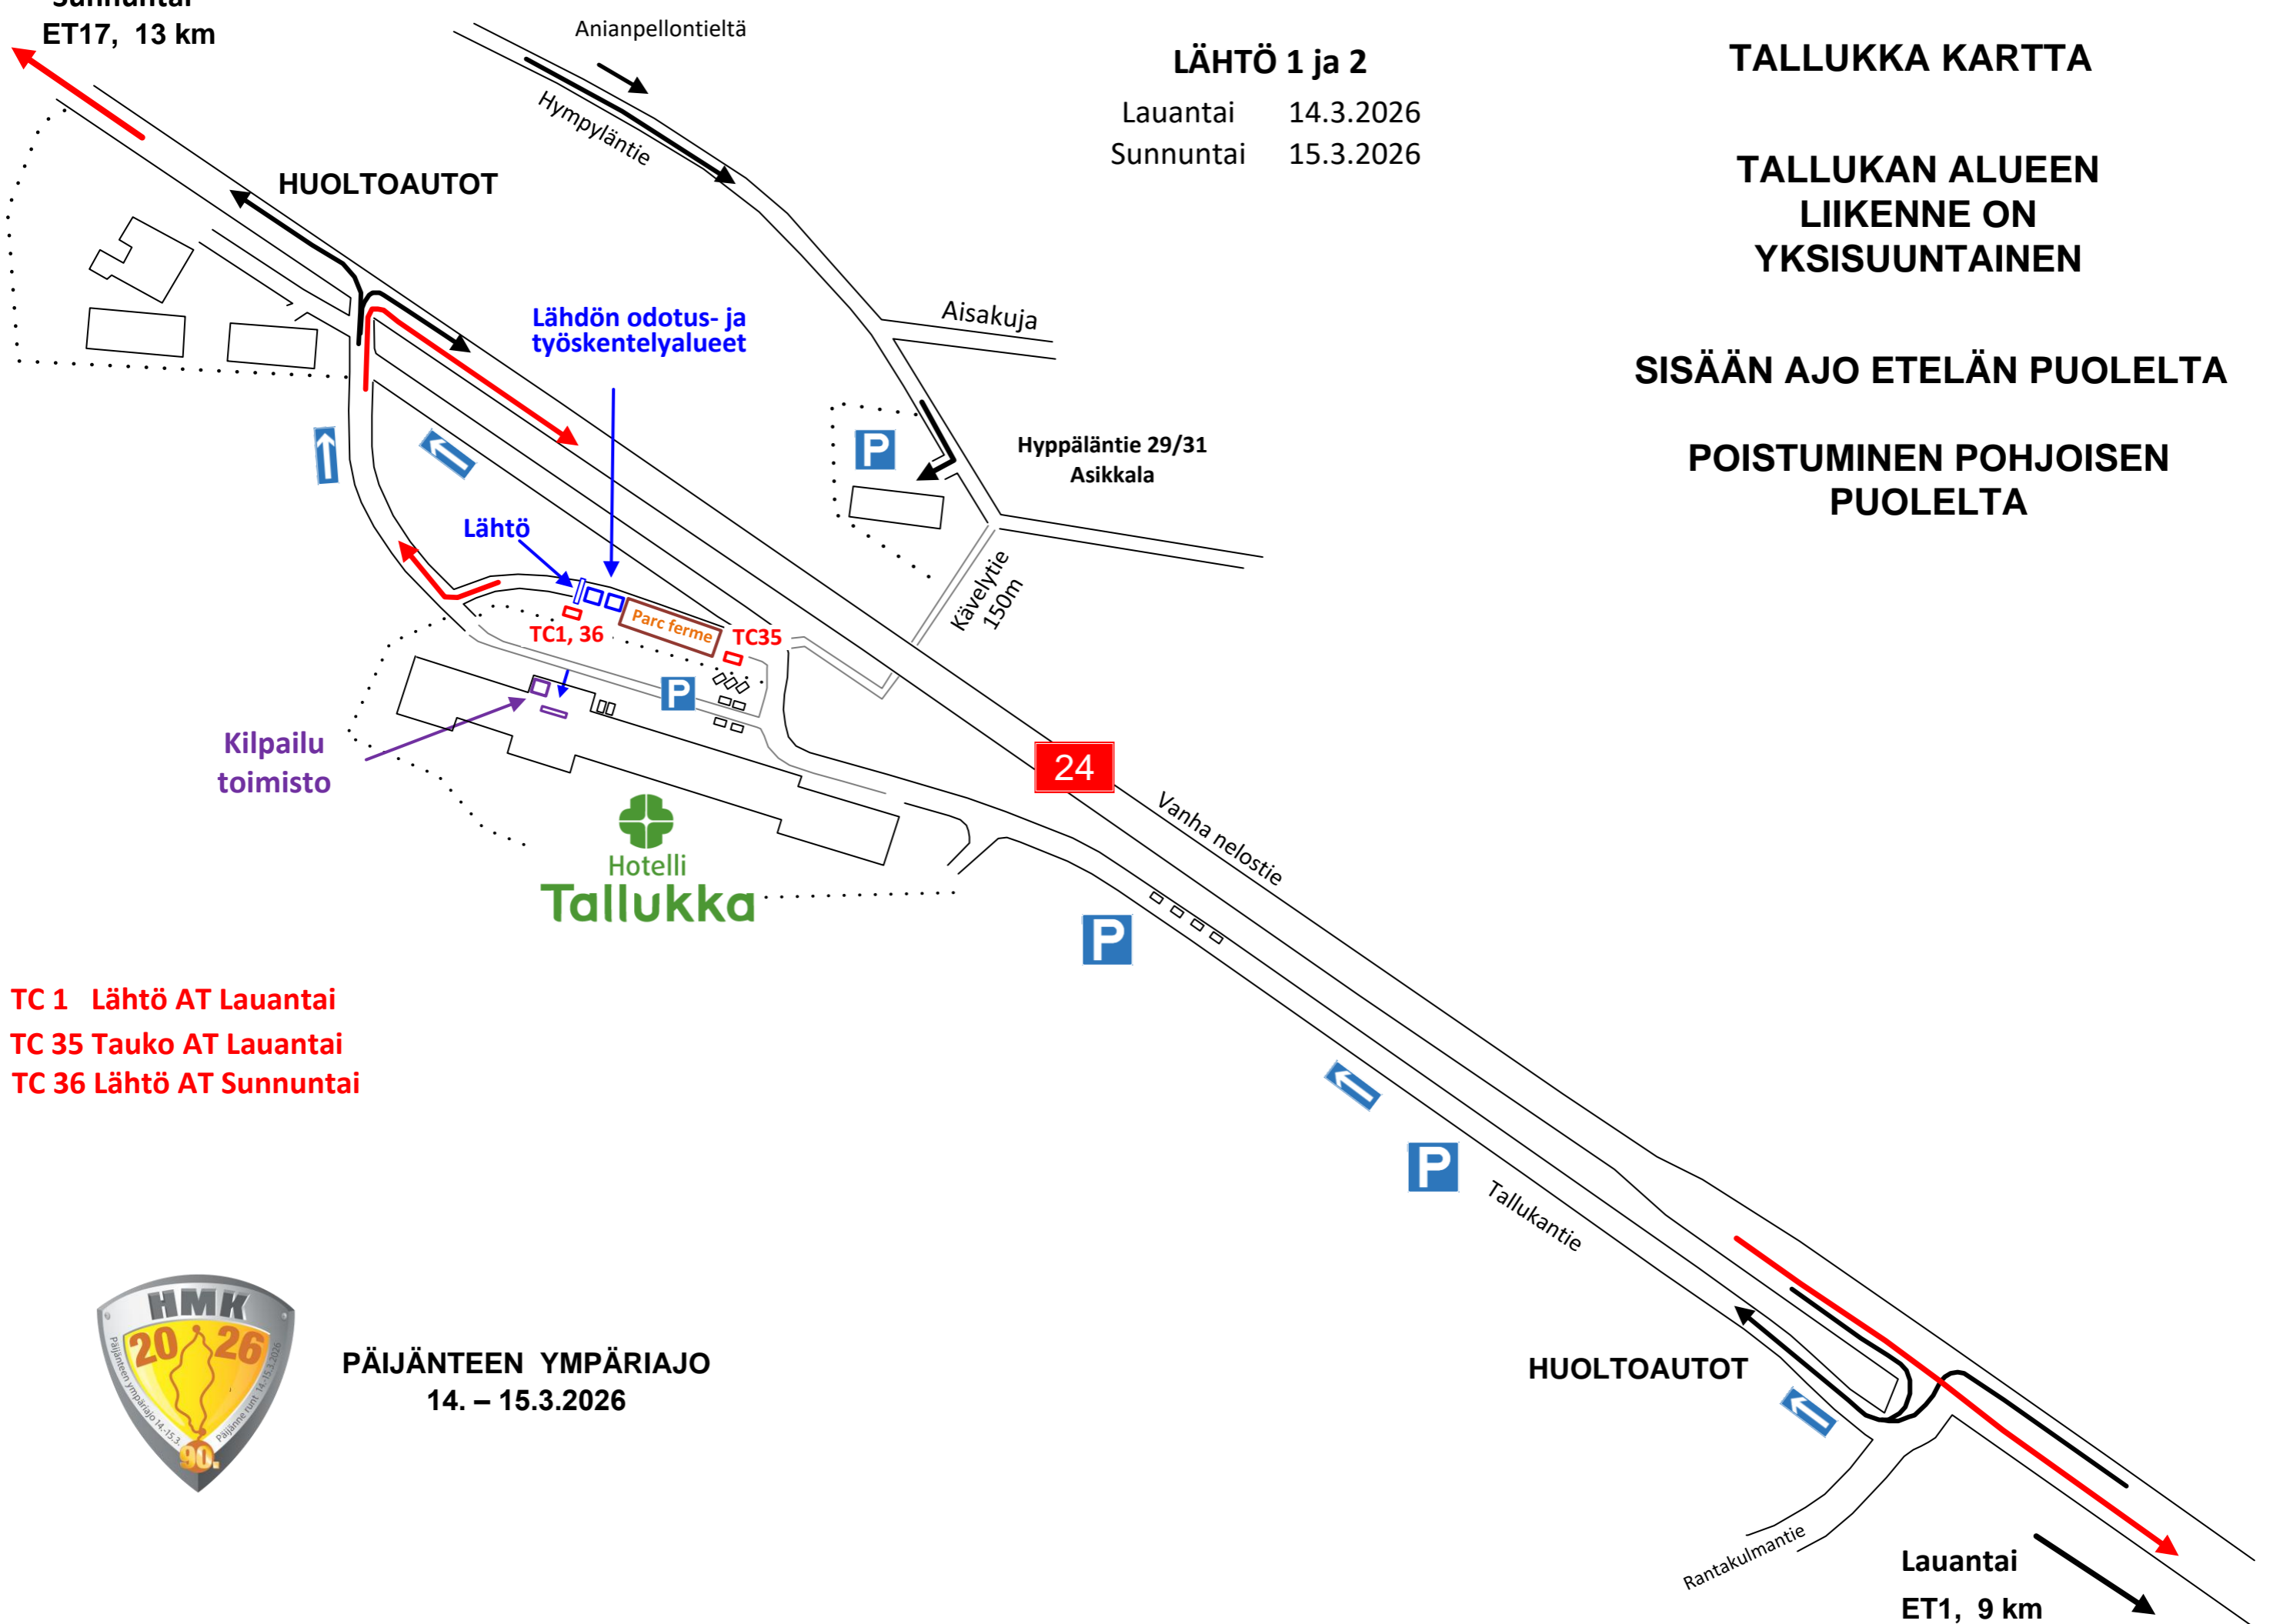

Sunnuntai
ET17, 13 km

LÄHTÖ 1 ja 2

Lauantai 14.3.2026
Sunnuntai 15.3.2026

TALLUKKA KARTTA

TALLUKAN ALUEEN
LIIKENNE ON
YKSISUUNTAINEN

SISÄÄN AJO ETELÄN PUOLELTA

POISTUMINEN POHJOISEN
PUOLELTA

Kilpailu
toimisto

TC 1 Lähtö AT Lauantai
TC 35 Tauko AT Lauantai
TC 36 Lähtö AT Sunnuntai

PÄIJÄNTEEN YMPÄRIAJO
14. - 15.3.2026