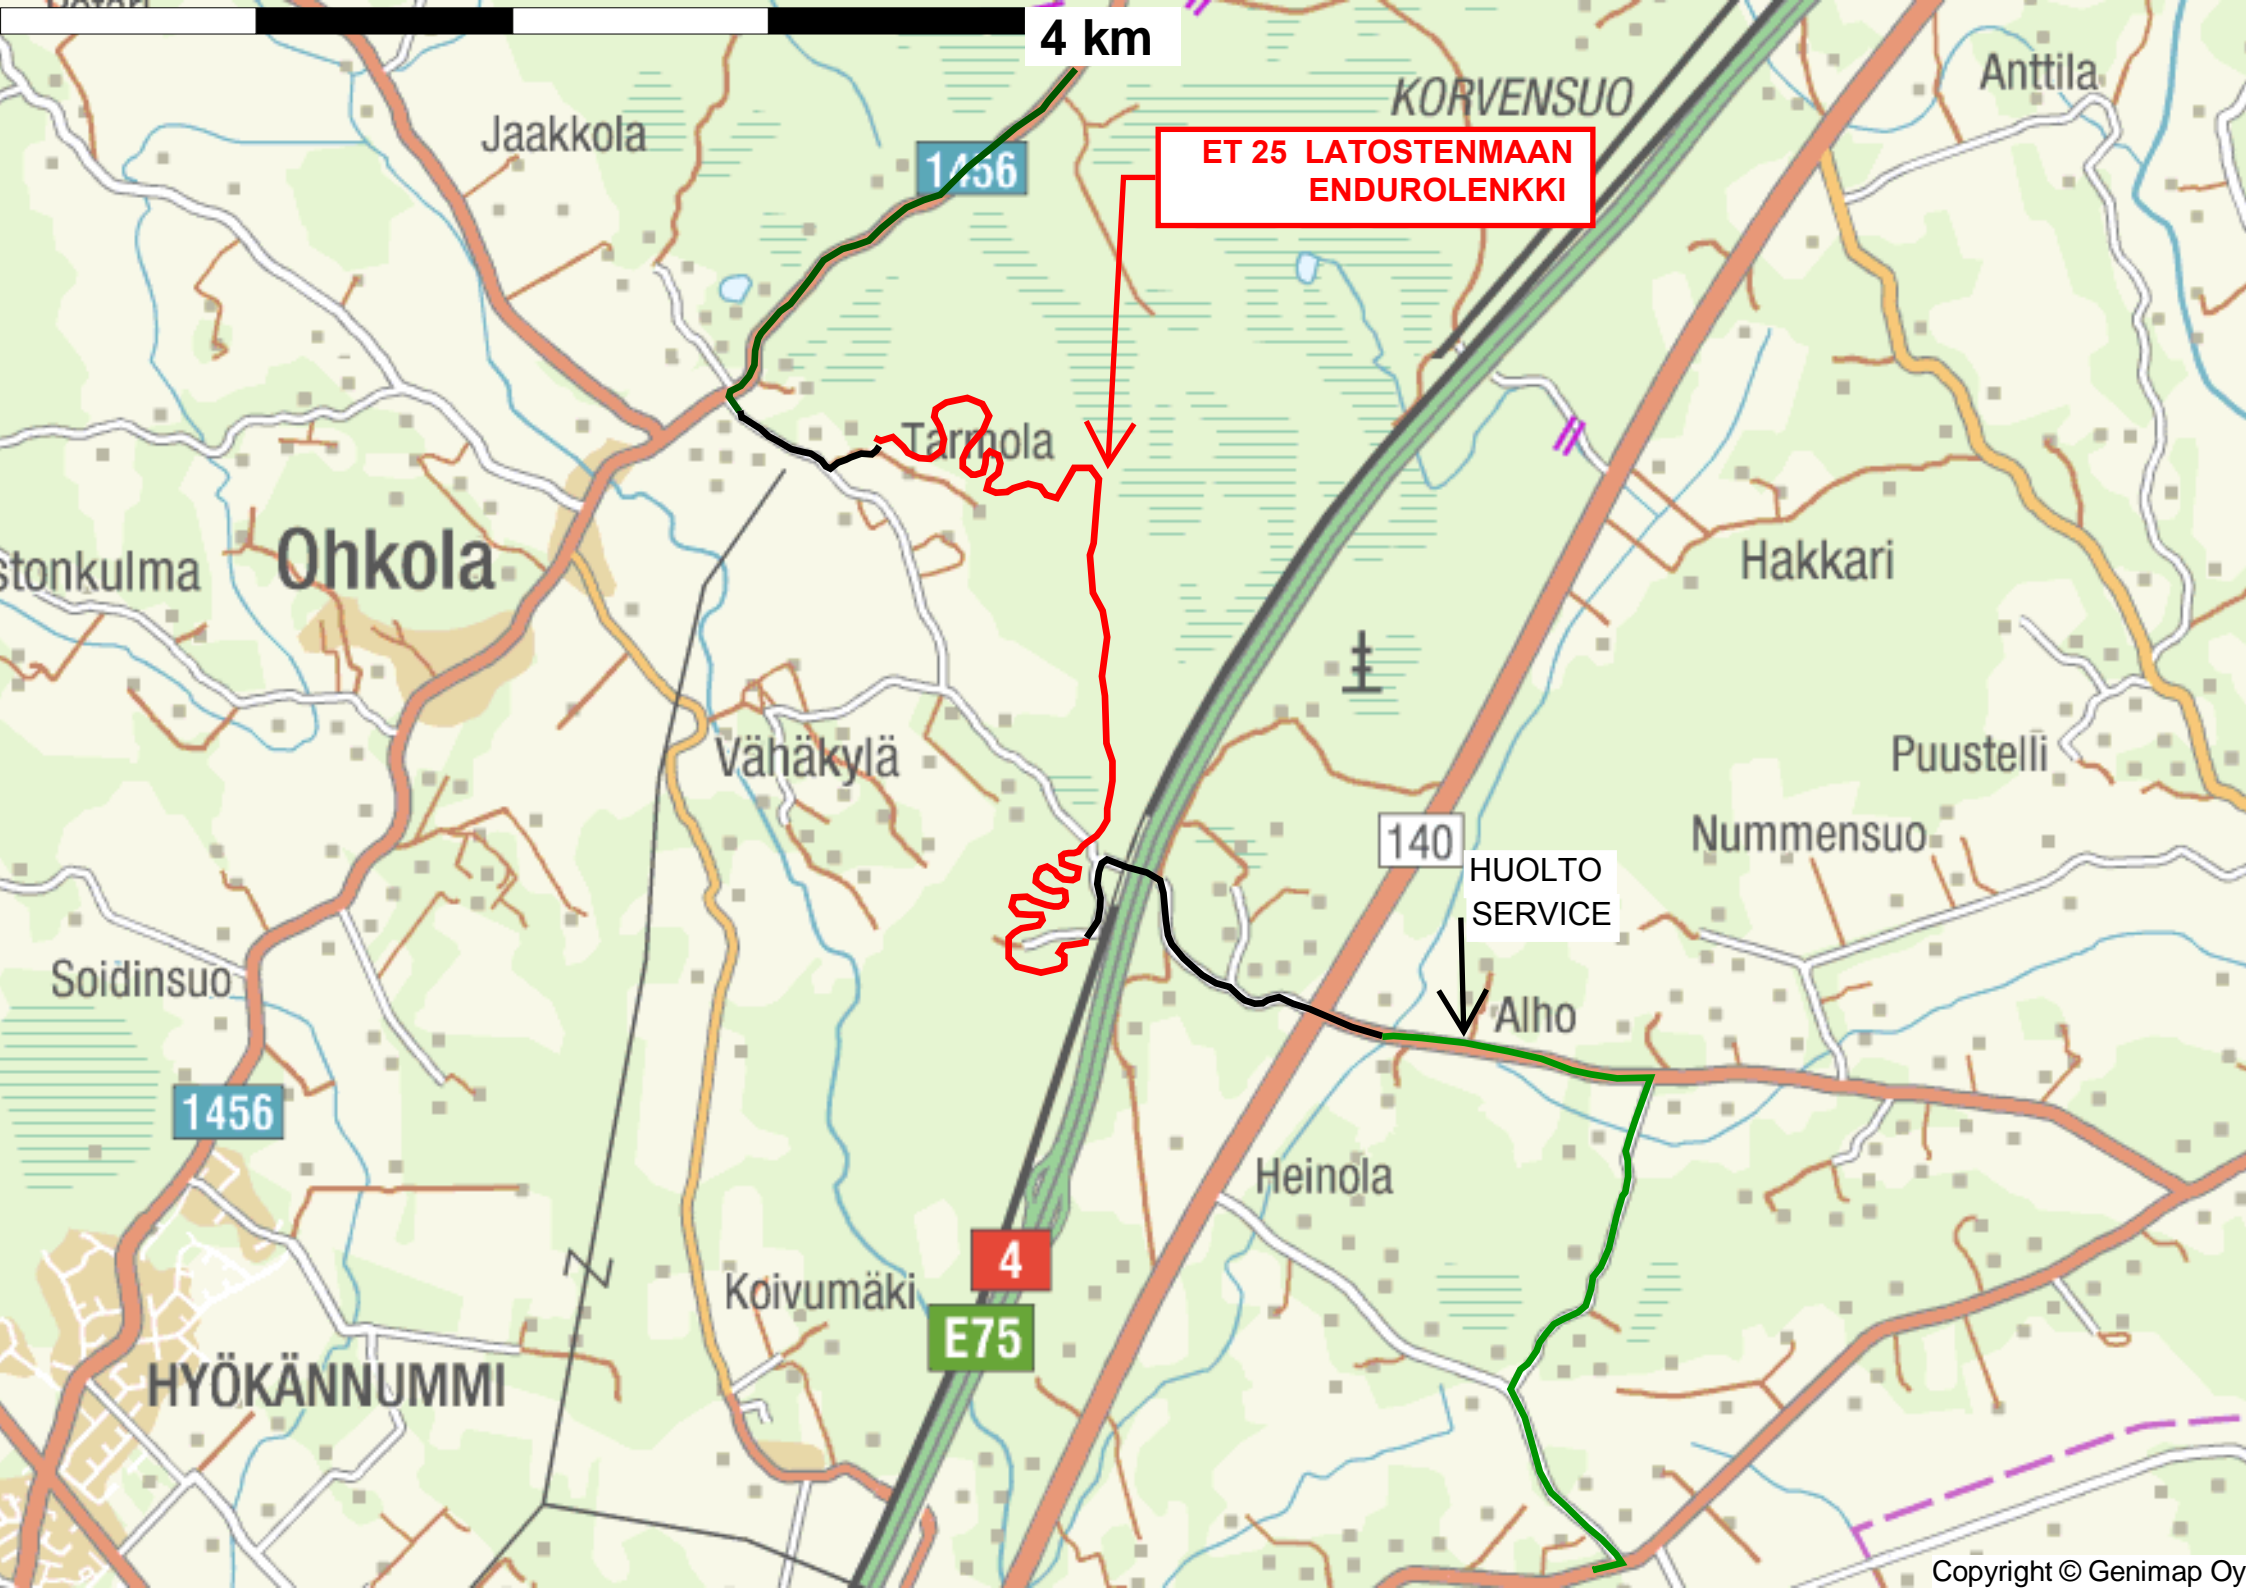

4 km

ET 25 LATOSTENMAAN
ENDUROLENKKI

Jaakkola

KORVENSUO

Anttila

1456

ET 25 LATOSTENMAAN
ENDUROLENKKI

Tammola